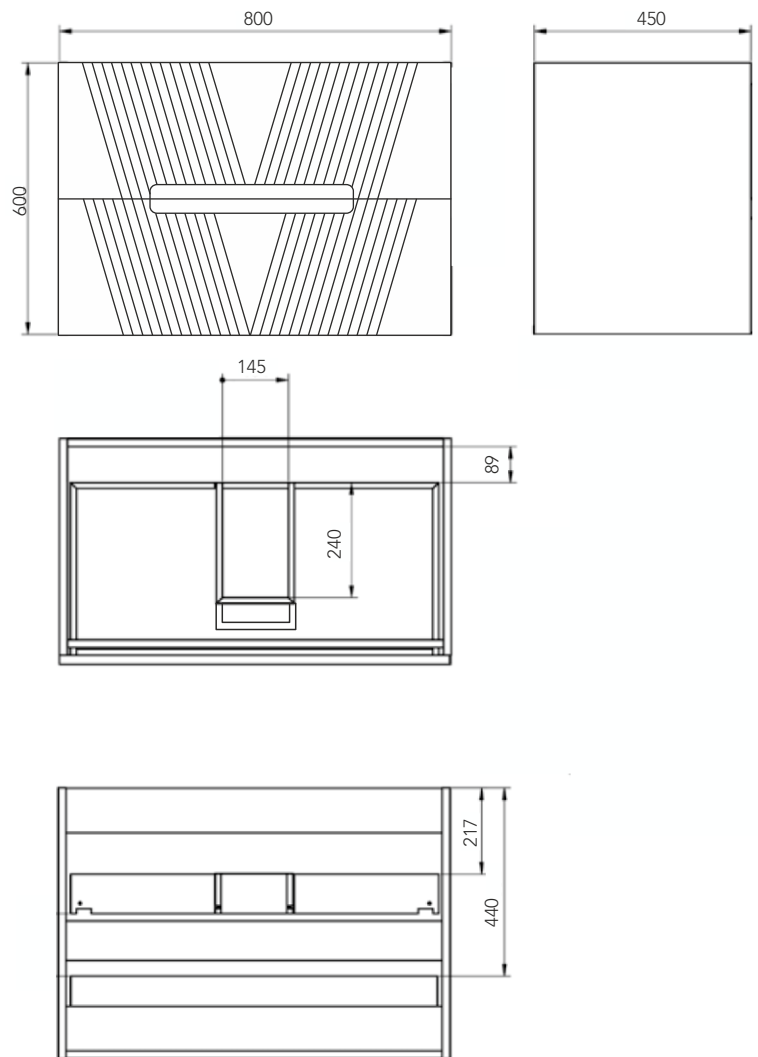

//// TÉCNICO

//// CARACTERÍSTICAS

Melamina alta calidad 19 mm

Guías autofreno

Cajones de gran capacidad con Salvasisón

Resistente al cambio de temperatura.

Frentes regulables

//// TAMAÑOS DISPONIBLES

	60	80	100
FONDO 45	•	•	•
ALTO 60			

EFQM
QUALIFIED BY
EFQM 2022