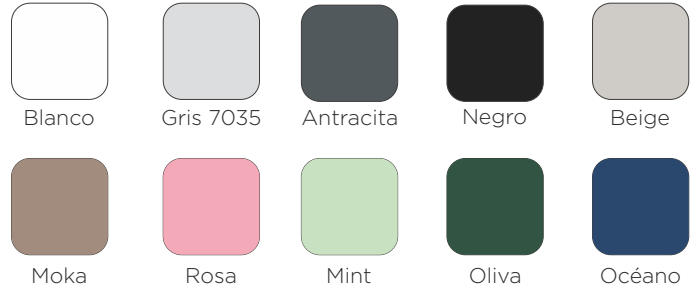

//// COLORES DISPONIBLES