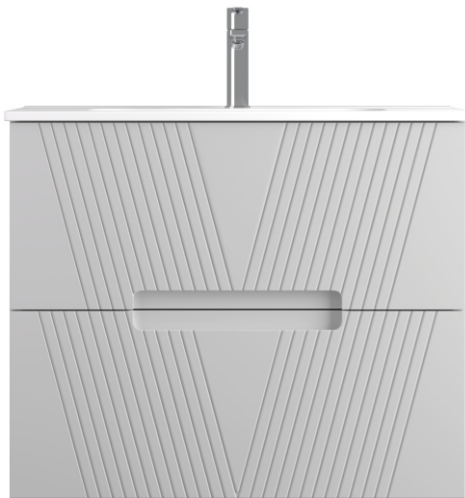

modelo
ISTOR 80

Ficha Técnica

DUPLACH