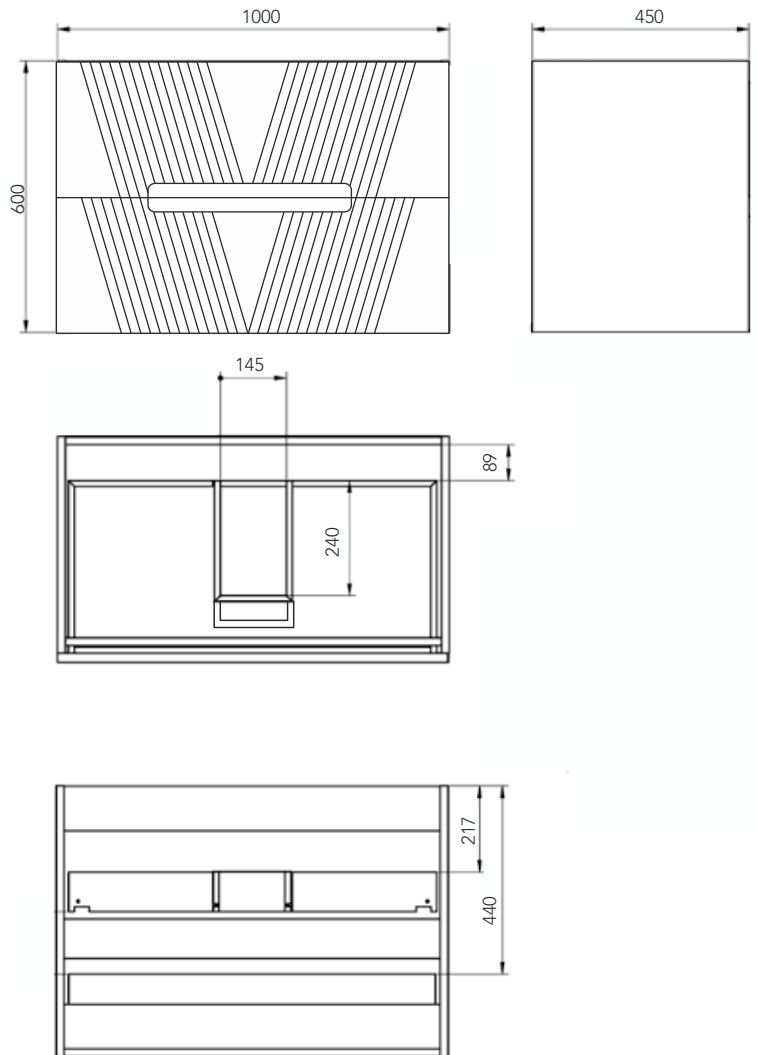

//// TÉCNICO

//// CARACTERÍSTICAS

- Melamina alta calidad 19 mm
- Guías autofreno
- Cajones de gran capacidad con Salvasisón
- Resistente al cambio de temperatura.
- Frentes regulables

//// TAMAÑOS DISPONIBLES

	60	80	100
FONDO 45	•	•	•
ALTO 60