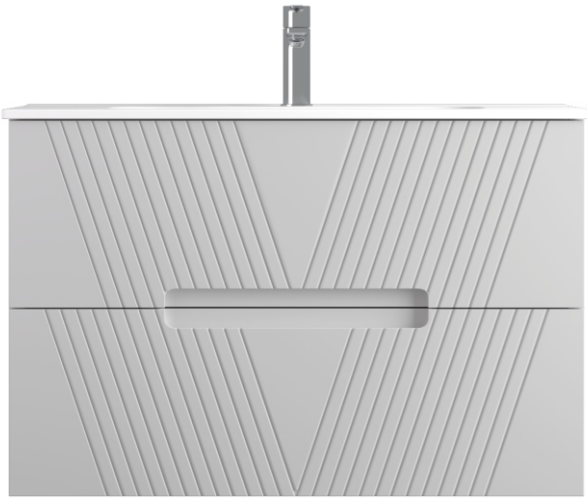

modelo
ISTOR 100

Ficha Técnica

DUPLACH