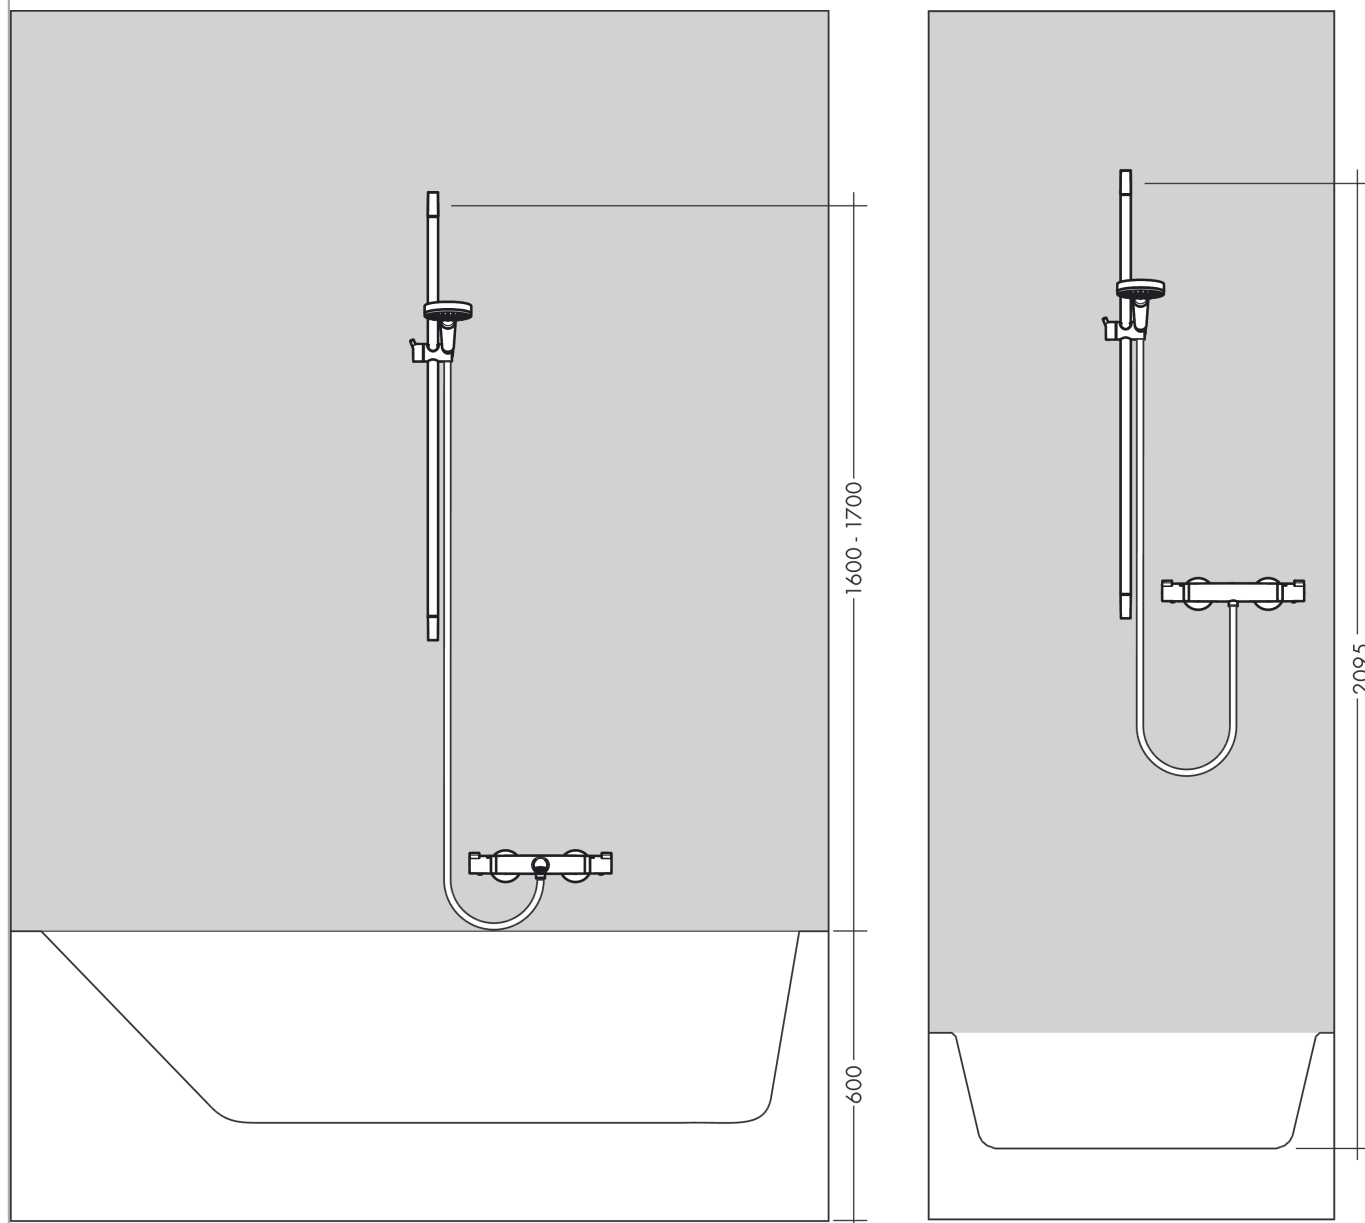

Croma Select S

Set de ducha Vario con barra de ducha 65 cm

Acabado: blanco/cromo ref.: 26562400

Descripción

Características

- Consiste en: teleducha, barra de ducha, flexo de ducha, control deslizante
- Cabezal Ø 110 mm
- Tipo de chorro: Rain, IntenseRain, Turbo Rain
- Caudal 15 l/min aprox. a 3 bar

Tecnología

Ilustración del producto

Dibujo a escala

Diagrama de flujo

Los valores de consumo han sido medidos en la práctica con los grifos correspondientes (termostato/mezclador/válvula empotrada).

Croma Select S
Set de ducha Vario con barra de ducha 65 cm
 Acabado: **blanco/cromo** ref.: **26562400**

Ejemplo de instalación

Croma Select S
Set de ducha Vario con barra de ducha 65 cm
 Acabado: **blanco/cromo** ref.: **26562400**

Vista despiezada

Año de fabricación: >07/15

Croma Select S
Set de ducha Vario con barra de ducha 65 cm
 Acabado: **blanco/cromo** ref.: **26562400**

Lista de piezas de recambio

Año de fabricación: >07/15

Posición	Descripción	ref.	CP	UE
1	Embellecedor	95217000	0	1
2	Pieza desuplemento	97450000	0	1
3	Soporte	95218000	0	1
4	Set de fijación	96179000	0	1
5	Cursor completo	92366000	0	1
6	Teleducha	26802400	0	1
7	Filtro	92672000	0	1
8	Junta	98058000	0	1
9	Flexo Isiflex'B 1,60 m	28276000	0	1