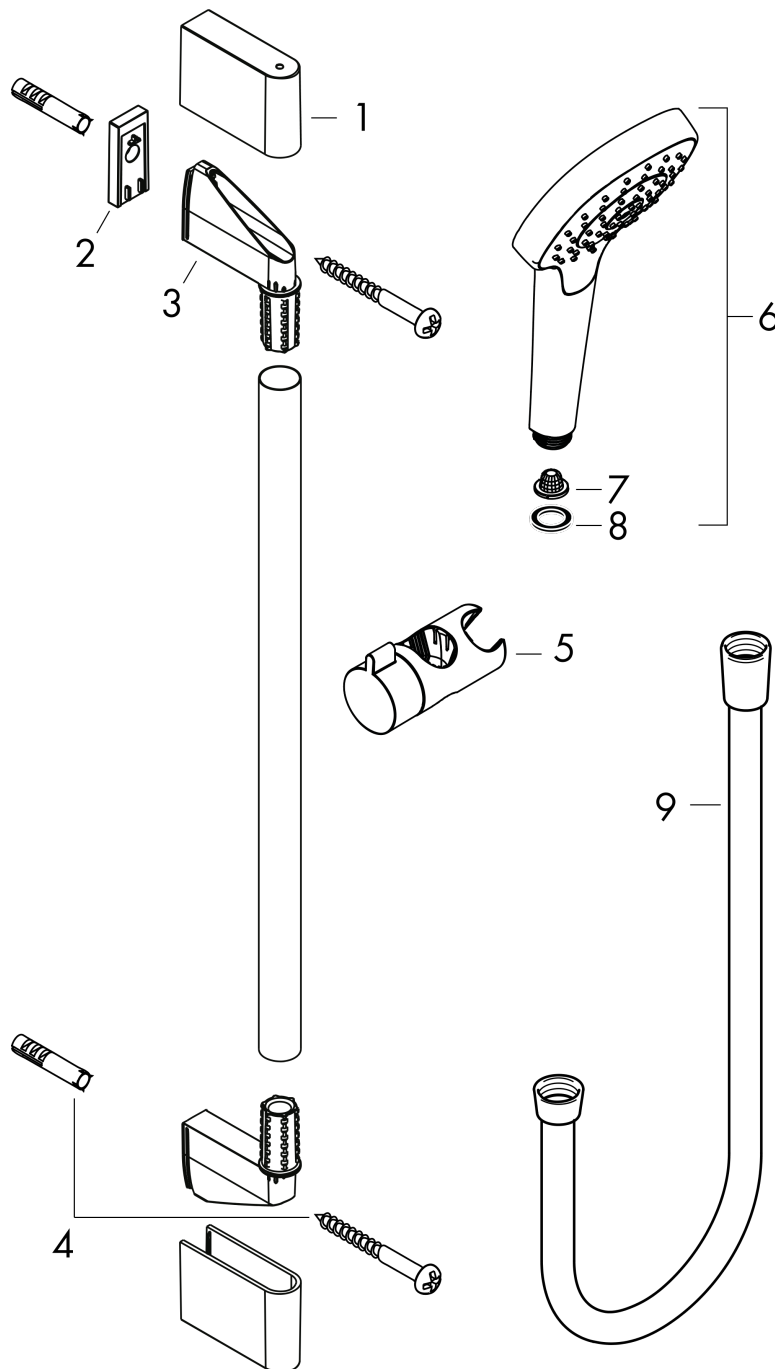

Croma Select S

Set de ducha Vario con barra de ducha 65 cm

Acabado: blanco/cromo ref.: 26562400

Descripción

Características

- Consiste en: teleducha, barra de ducha, flexo de ducha, control deslizante
- Cabezal Ø 110 mm
- Tipo de chorro: Rain, IntenseRain, Turbo Rain
- Caudal 15 l/min aprox. a 3 bar

Tecnología

Ilustración del producto

Dibujo a escala

Diagrama de flujo

Los valores de consumo han sido medidos en la práctica con los grifos correspondientes (termostato/mezclador/válvula empotrada).

Croma Select S
Set de ducha Vario con barra de ducha 65 cm
 Acabado: **blanco/cromo** ref.: **26562400**

Ejemplo de instalación

Croma Select S
Set de ducha Vario con barra de ducha 65 cm
 Acabado: **blanco/cromo** ref.: **26562400**

Vista despiezada

Año de fabricación: >07/15

Croma Select S
Set de ducha Vario con barra de ducha 65 cm
 Acabado: **blanco/cromo** ref.: **26562400**

Lista de piezas de recambio

Año de fabricación: >07/15

Posición	Descripción	ref.	CP	UE
1	Embellecedor	95217000	0	1
2	Pieza desuplemento	97450000	0	1
3	Soporte	95218000	0	1
4	Set de fijación	96179000	0	1
5	Cursor completo	92366000	0	1
6	Teleducha	26802400	0	1
7	Filtro	92672000	0	1
8	Junta	98058000	0	1
9	Flexo Isiflex'B 1,60 m	28276000	0	1