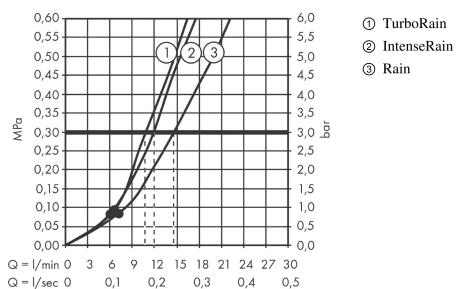

Croma Select S

Set de ducha Vario con barra de ducha 65 cm

Acabado: blanco/cromo ref.: 26562400

Descripción

Características

- Consiste en: teleducha, barra de ducha, flexo de ducha, control deslizante
- Cabezal Ø 110 mm
- Tipo de chorro: Rain, IntenseRain, Turbo Rain
- Caudal 15 l/min aprox. a 3 bar

Tecnología

Ilustración del producto

Dibujo a escala

Diagrama de flujo

Los valores de consumo han sido medidos en la práctica con los grifos correspondientes (termostato/mezclador/válvula empotrada).

Croma Select S
Set de ducha Vario con barra de ducha 65 cm
 Acabado: **blanco/cromo** ref.: **26562400**

Ejemplo de instalación

Croma Select S
Set de ducha Vario con barra de ducha 65 cm
 Acabado: **blanco/cromo** ref.: **26562400**

Vista despiezada

Año de fabricación: >07/15

Croma Select S
Set de ducha Vario con barra de ducha 65 cm
 Acabado: **blanco/cromo** ref.: **26562400**