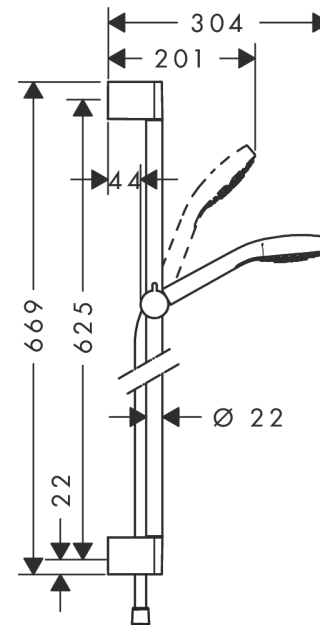

Croma Select S

Set de ducha Vario con barra de ducha 65 cm

Acabado: blanco/cromo ref.: 26562400

Descripción

Características

- Consiste en: teleducha, barra de ducha, flexo de ducha, control deslizante
- Cabezal Ø 110 mm
- Tipo de chorro: Rain, IntenseRain, Turbo Rain
- Caudal 15 l/min aprox. a 3 bar

Tecnología

Ilustración del producto

Dibujo a escala

Diagrama de flujo

Los valores de consumo han sido medidos en la práctica con los grifos correspondientes (termostato/mezclador/válvula empotrada).

Croma Select S
Set de ducha Vario con barra de ducha 65 cm
 Acabado: **blanco/cromo** ref.: **26562400**

Ejemplo de instalación

Croma Select S
Set de ducha Vario con barra de ducha 65 cm
 Acabado: **blanco/cromo** ref.: **26562400**

Vista despiezada

Año de fabricación: >07/15

Croma Select S
Set de ducha Vario con barra de ducha 65 cm
 Acabado: **blanco/cromo** ref.: **26562400**

Lista de piezas de recambio

Año de fabricación: >07/15

Posición	Descripción	ref.	CP	UE
1	Embellecedor	95217000	0	1
2	Pieza desuplemento	97450000	0	1
3	Soporte	95218000	0	1
4	Set de fijación	96179000	0	1
5	Cursor completo	92366000	0	1
6	Teleducha	26802400	0	1
7	Filtro	92672000	0	1
8	Junta	98058000	0	1
9	Flexo Isiflex'B 1,60 m	28276000	0	1