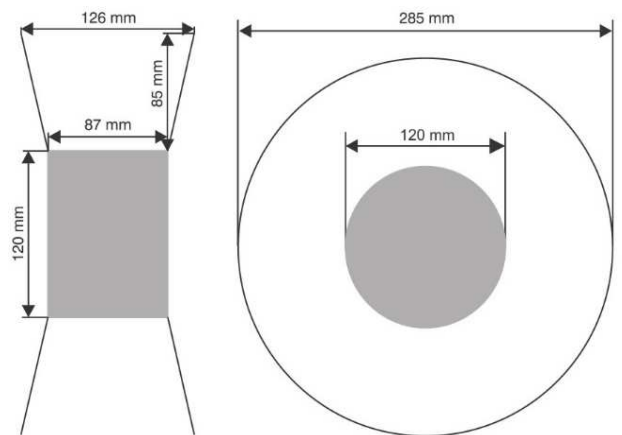

Datenblatt

Camping-Geräte-Leertrommel 285mmØ, blau #12228

- leer für ca. 50 m Kabel
- mit Kabelhaspel
- abgesichert durch Thermoschutzschalter
- verzinktes Fußgestell mit geformtem Haltegriff und Feststellbremse
- 230V / 16A / max. 3500W

(Abbildung ähnlich)

Technische Daten:

Gewicht: ca. 1,6 kg
L / B / H: 290 / 190 / 380 mm
EAN: 4011160122286