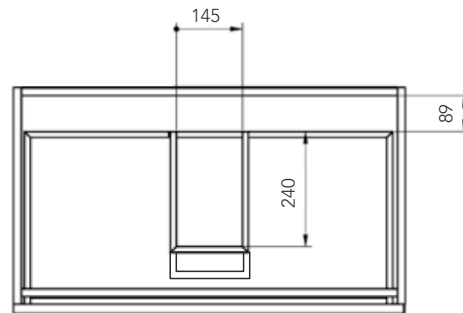

//// TÉCNICO

//// CARACTERÍSTICAS

Melamina alta calidad 19 mm

Guías autofreno

Cajones de gran capacidad con Salvasisón

Resistente al cambio de temperatura.

Frentes regulables

//// TAMAÑOS DISPONIBLES

	60	80	100
FONDO 45	•	•	•
ALTO 60