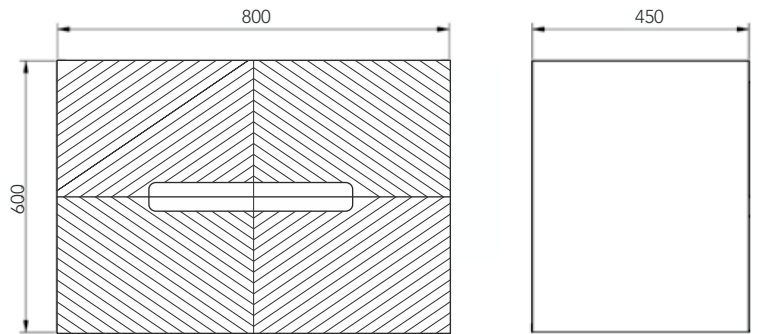

//// TÉCNICO

//// CARACTERÍSTICAS

Melamina alta calidad 19 mm

Guías autofreno

Cajones de gran capacidad con Salvasisón

Resistente al cambio de temperatura.

Frentes regulables

//// TAMAÑOS DISPONIBLES

	60	80	100
FONDO 45	•	•	•
ALTO 60