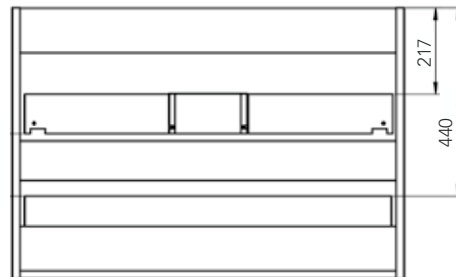

//// TÉCNICO

//// CARACTERÍSTICAS

Melamina alta calidad 19 mm

Guías autofreno

Cajones de gran capacidad con Salvasisón

Resistente al cambio de temperatura.

Frentes regulables

//// TAMAÑOS DISPONIBLES

	60	80	100
FONDO 45	•	•	•
ALTO 60