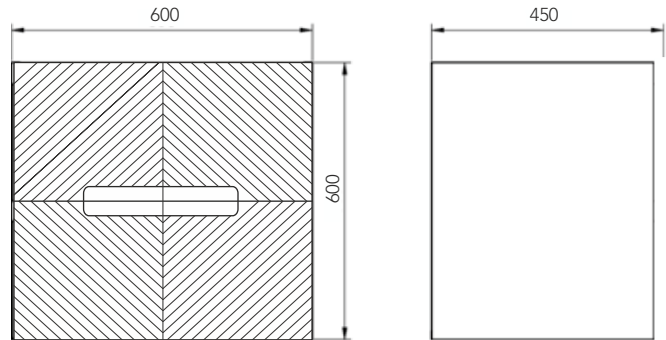

//// TÉCNICO

//// CARACTERÍSTICAS

Melamina alta calidad 19 mm

Guías autofreno

Cajones de gran capacidad con Salvasisón

Resistente al cambio de temperatura.

Frentes regulables

//// TAMAÑOS DISPONIBLES

	60	80	100
FONDO 45	•	•	•
ALTO 60