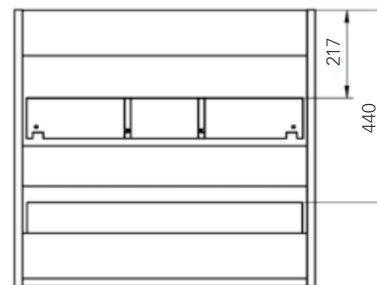

//// TÉCNICO

//// CARACTERÍSTICAS

Melamina alta calidad 19 mm

Guías autofreno

Cajones de gran capacidad con Salvasisón

Resistente al cambio de temperatura.

Frentes regulables

//// TAMAÑOS DISPONIBLES

	60	80	100
FONDO 45	•	•	•
ALTO 60