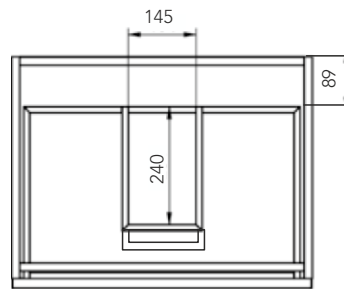

//// TÉCNICO

//// CARACTERÍSTICAS

Melamina alta calidad 19 mm

Guías autofreno

Cajones de gran capacidad con Salvasisón

Resistente al cambio de temperatura.

Frentes regulables

//// TAMAÑOS DISPONIBLES

	60	80	100
FONDO 45	•	•	•
ALTO 60