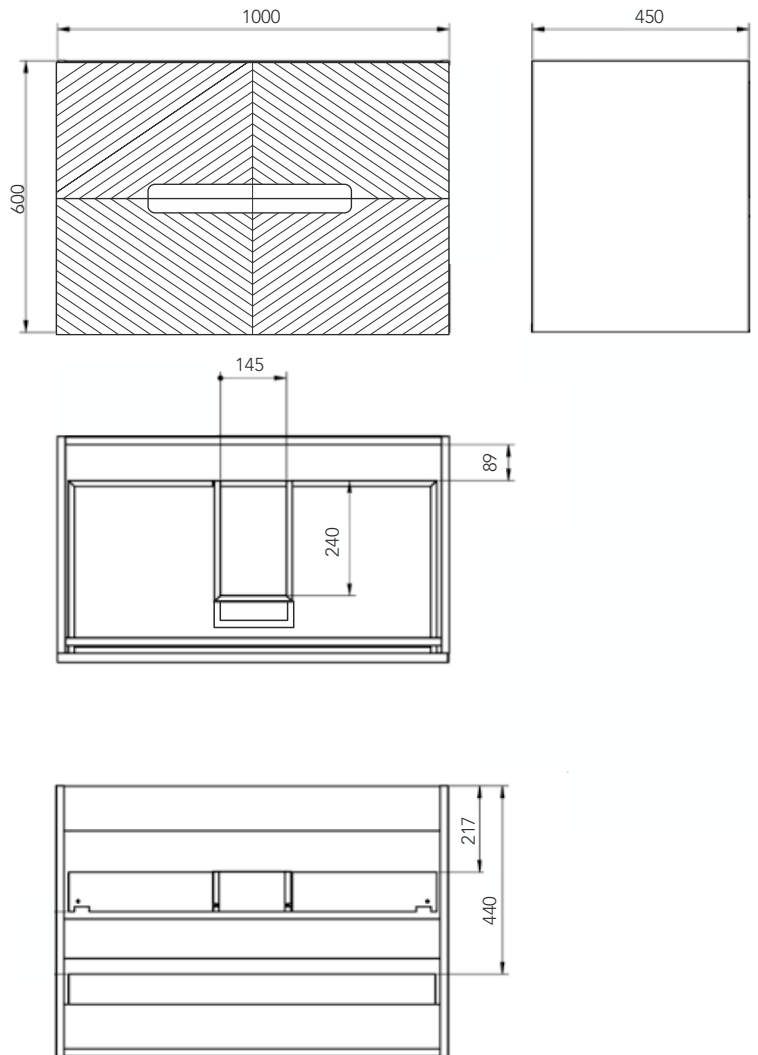

//// TÉCNICO

//// CARACTERÍSTICAS

- Melamina alta calidad 19 mm
- Guías autofreno
- Cajones de gran capacidad con Salvasisón
- Resistente al cambio de temperatura.
- Frentes regulables

//// TAMAÑOS DISPONIBLES

	60	80	100
FONDO 45	•	•	•
ALTO 60