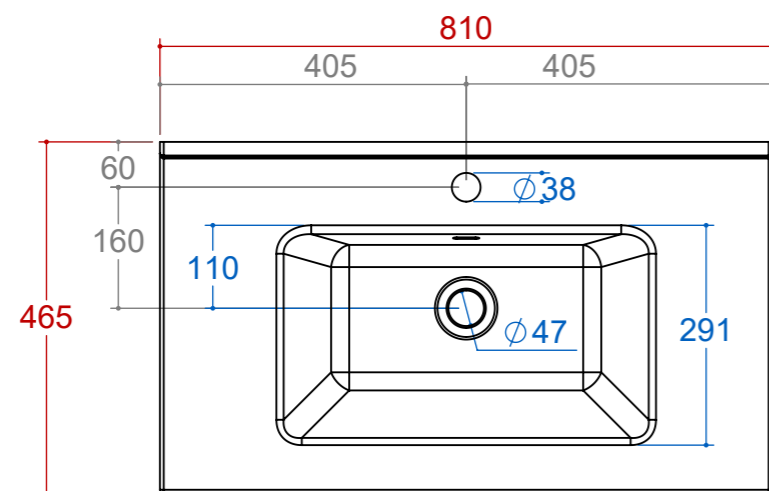

piemme

Produktcode
MUD LA L1 80 R

Beschreibung
Integralwaschbecken

Handelsmaße
81 x 1,6 x 46,5

Formato Foglio: A3 - Scala: 1:6

Anmerkung
Keramik

piemme

Produktcode
MUD LA L1 80 R

Beschreibung
Integralwaschbecken

Handelsmaße
81 x 1,6 x 46,5

Formato Foglio: A3 - Scala: 1:10

Anmerkung
Keramik