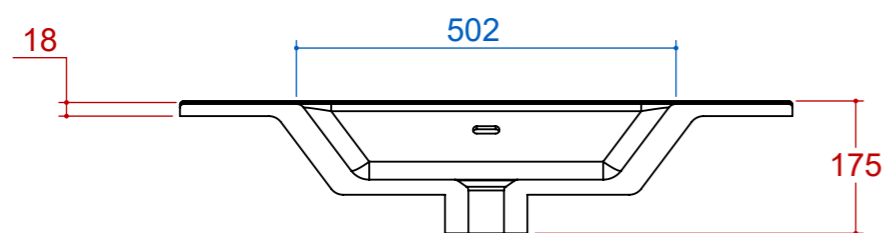

piemme

Produktcode
MUD LA L1 80 R

Beschreibung
Integralwaschbecken

Handelsmaße
81 x 1,6 x 46,5

Formato Foglio: A3 - Scala: 1:6

Anmerkung
Keramik

piemme

Produktcode
MUD LA L1 80 R

Beschreibung
Integralwaschbecken

Handelsmaße
81 x 1,6 x 46,5

Formato Foglio: A3 - Scala: 1:10

Anmerkung
Keramik