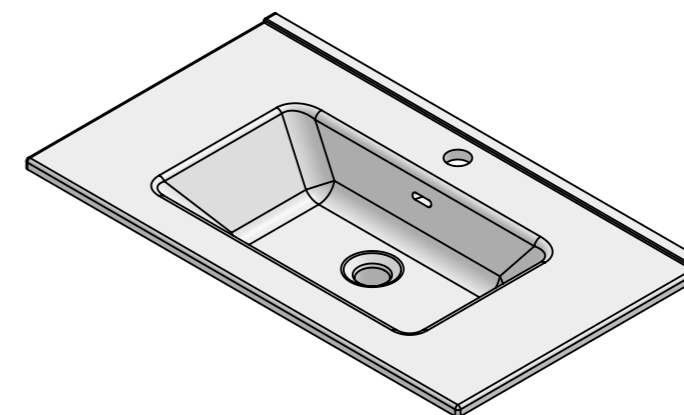

piemme

Produktcode
MUD LA L1 80 R

Beschreibung
Integralwaschbecken

Handelsmaße
81 x 1,6 x 46,5

Formato Foglio: A3 - Scala: 1:6

Anmerkung
Keramik

piemme

Produktcode
MUD LA L1 80 R

Beschreibung
Integralwaschbecken

Handelsmaße
81 x 1,6 x 46,5

Formato Foglio: A3 - Scala: 1:10

Anmerkung
Keramik