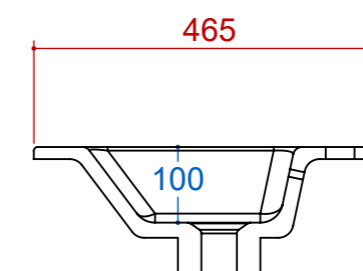

piemme

Produktcode
MUD LA L1 80 R

Beschreibung
Integralwaschbecken

Handelsmaße
81 x 1,6 x 46,5

Formato Foglio: A3 - Scala: 1:6

Anmerkung
Keramik

piemme

Produktcode
MUD LA L1 80 R

Beschreibung
Integralwaschbecken

Handelsmaße
81 x 1,6 x 46,5

Formato Foglio: A3 - Scala: 1:10

Anmerkung
Keramik