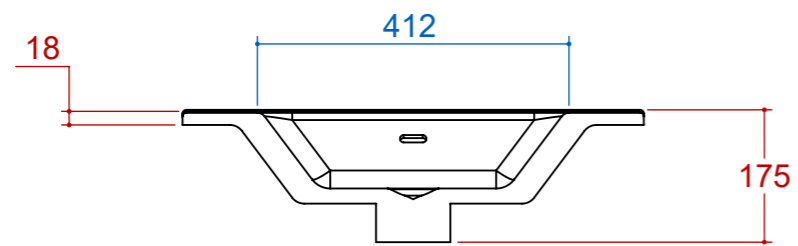

piemme

Produktcode
MUD LA L1 60 R

Beschreibung
Integralwaschbecken

Handelsmaße
61 x 1,6 x 46,5

Formato Foglio: A3 - Scala: 1:6

Anmerkung
Keramik

piemme

Produktcode
MUD LA L1 60 R

Beschreibung
Integralwaschbecken

Handelsmaße
61 x 1,6 x 46,5
Formato Foglio: A3 - Scala: 1:10

Anmerkung
Keramik