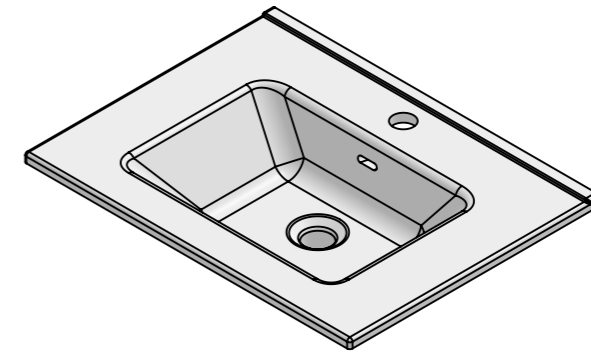

piemme

Produktcode
MUD LA L1 60 R

Beschreibung
Integralwaschbecken

Handelsmaße
61 x 1,6 x 46,5

Formato Foglio: A3 - Scala: 1:6

Anmerkung
Keramik

piemme

Produktcode
MUD LA L1 60 R

Beschreibung
Integralwaschbecken

Handelsmaße
61 x 1,6 x 46,5
Formato Foglio: A3 - Scala: 1:10

Anmerkung
Keramik