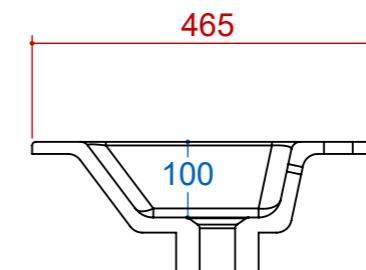

piemme

Produktcode
MUD LA L1 60 R

Beschreibung
Integralwaschbecken

Handelsmaße
61 x 1,6 x 46,5

Formato Foglio: A3 - Scala: 1:6

Anmerkung
Keramik

piemme

Produktcode
MUD LA L1 60 R

Beschreibung
Integralwaschbecken

Handelsmaße
61 x 1,6 x 46,5
Formato Foglio: A3 - Scala: 1:10

Anmerkung
Keramik