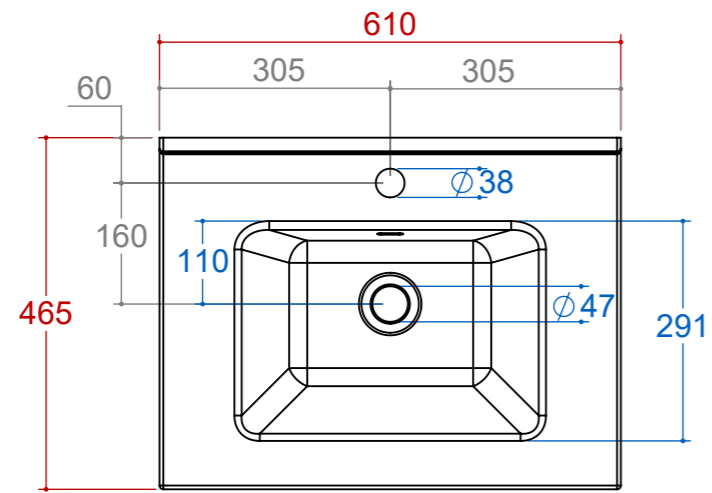

piemme

Produktcode
MUD LA L1 60 R

Beschreibung
Integralwaschbecken

Handelsmaße
61 x 1,6 x 46,5

Formato Foglio: A3 - Scala: 1:6

Anmerkung
Keramik

piemme

Produktcode
MUD LA L1 60 R

Beschreibung
Integralwaschbecken

Handelsmaße
61 x 1,6 x 46,5
Formato Foglio: A3 - Scala: 1:10

Anmerkung
Keramik