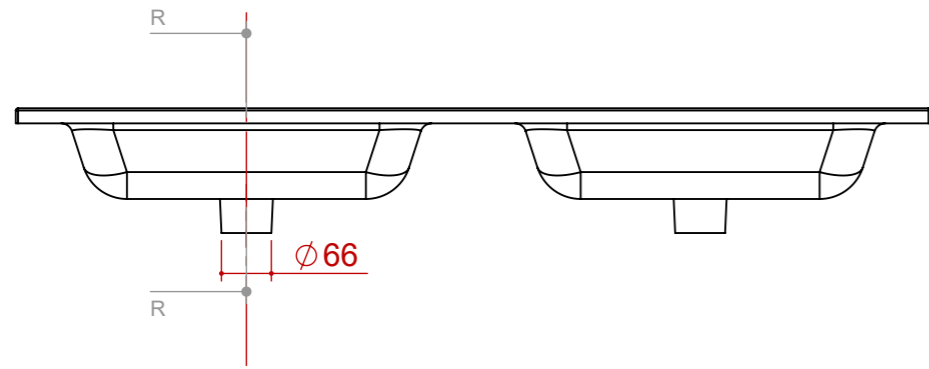

**piemme**

Produktcode  
**LAV SKY IN 2X R 56**

Beschreibung  
Keramikwaschbecken SKY  
mit integriertem Doppelbecken

Handelsmaße  
**121 x 2 x 51,5**  
Formato Foglio: A3 - Scala: 1:10

**piemme**

Produktcode  
**LAV SKY IN 2X R 56**

Beschreibung  
Keramikwaschbecken SKY  
mit integriertem Doppelbecken

Handelsmaße  
**121 x 2 x 51,5**  
Formato Foglio: A3 - Scala: 1:10