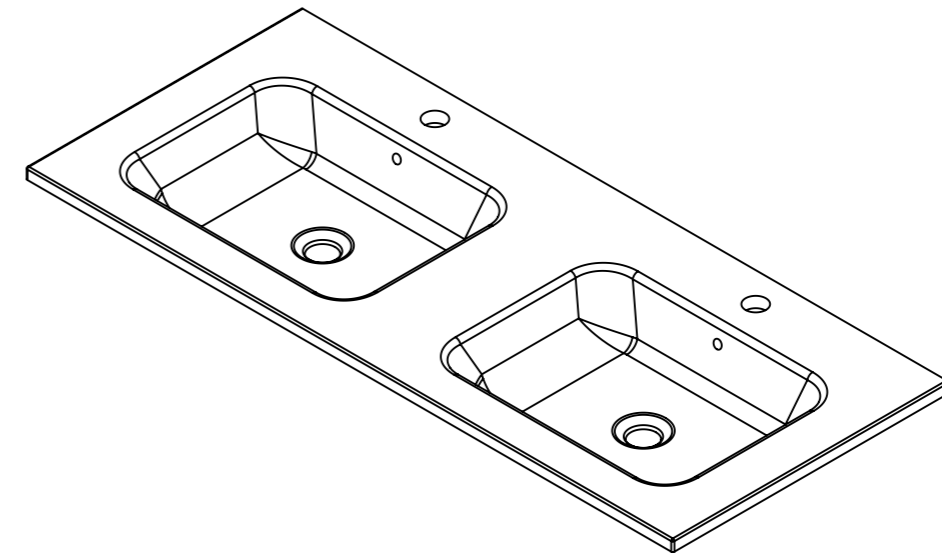

**piemme**

Produktcode  
**LAV SKY IN 2X R 56**

Beschreibung  
Keramikwaschbecken SKY  
mit integriertem Doppelbecken

Handelsmaße  
**121 x 2 x 51,5**  
Formato Foglio: A3 - Scala: 1:10

**piemme**

Produktcode  
**LAV SKY IN 2X R 56**

Beschreibung  
Keramikwaschbecken SKY  
mit integriertem Doppelbecken

Handelsmaße  
**121 x 2 x 51,5**  
Formato Foglio: A3 - Scala: 1:10