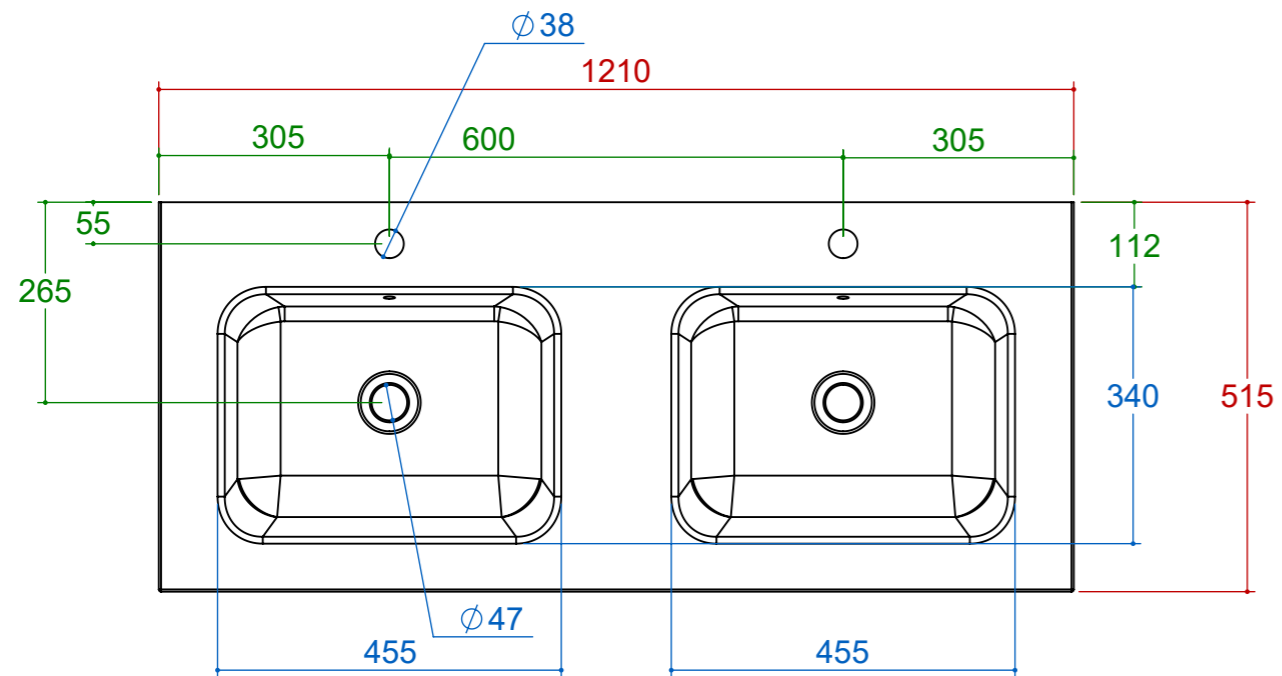

**piemme**

Produktcode  
**LAV SKY IN 2X R 56**

Beschreibung  
Keramikwaschbecken SKY  
mit integriertem Doppelbecken

Handelsmaße  
**121 x 2 x 51,5**  
Formato Foglio: A3 - Scala: 1:10

**piemme**

Produktcode  
**LAV SKY IN 2X R 56**

Beschreibung  
Keramikwaschbecken SKY  
mit integriertem Doppelbecken

Handelsmaße  
**121 x 2 x 51,5**  
Formato Foglio: A3 - Scala: 1:10