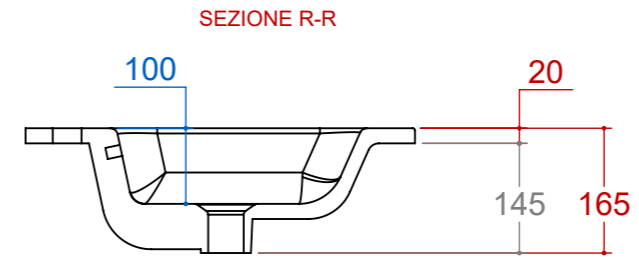

**piemme**

Produktcode  
**LAV SKY IN 2X R 56**

Beschreibung  
Keramikwaschbecken SKY  
mit integriertem Doppelbecken

Handelsmaße  
**121 x 2 x 51,5**  
Formato Foglio: A3 - Scala: 1:10

**piemme**

Produktcode  
**LAV SKY IN 2X R 56**

Beschreibung  
Keramikwaschbecken SKY  
mit integriertem Doppelbecken

Handelsmaße  
**121 x 2 x 51,5**  
Formato Foglio: A3 - Scala: 1:10