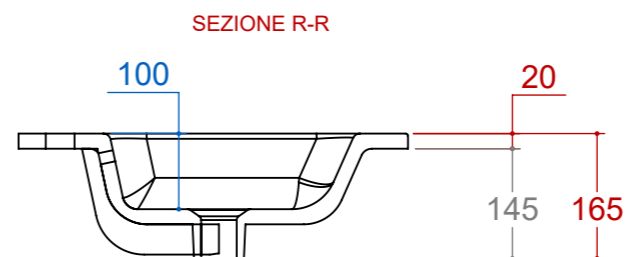

**piemme**

Produktcode  
**LAV SKY IN CX R 5E**

Beschreibung  
Keramikwaschbecken SKY  
mit zentralem Integralbecken

Handelsmaße  
**61 x 2 x 51,5**  
Formato Foglio: A3 - Scala: 1:10

**piemme**

Produktcode  
**LAV SKY IN CX R 5E**

Beschreibung  
Keramikwaschbecken SKY  
mit zentralem Integralbecken

Handelsmaße  
**61 x 2 x 51,5**  
Formato Foglio: A3 - Scala: 1:10