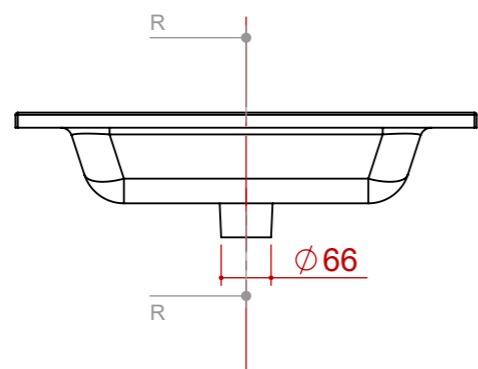

**piemme**

Produktcode  
**LAV SKY IN CX R 5E**

Beschreibung  
Keramikwaschbecken SKY  
mit zentralem Integralbecken

Handelsmaße  
**61 x 2 x 51,5**  
Formato Foglio: A3 - Scala: 1:10

**piemme**

Produktcode  
**LAV SKY IN CX R 5E**

Beschreibung  
Keramikwaschbecken SKY  
mit zentralem Integralbecken

Handelsmaße  
**61 x 2 x 51,5**  
Formato Foglio: A3 - Scala: 1:10