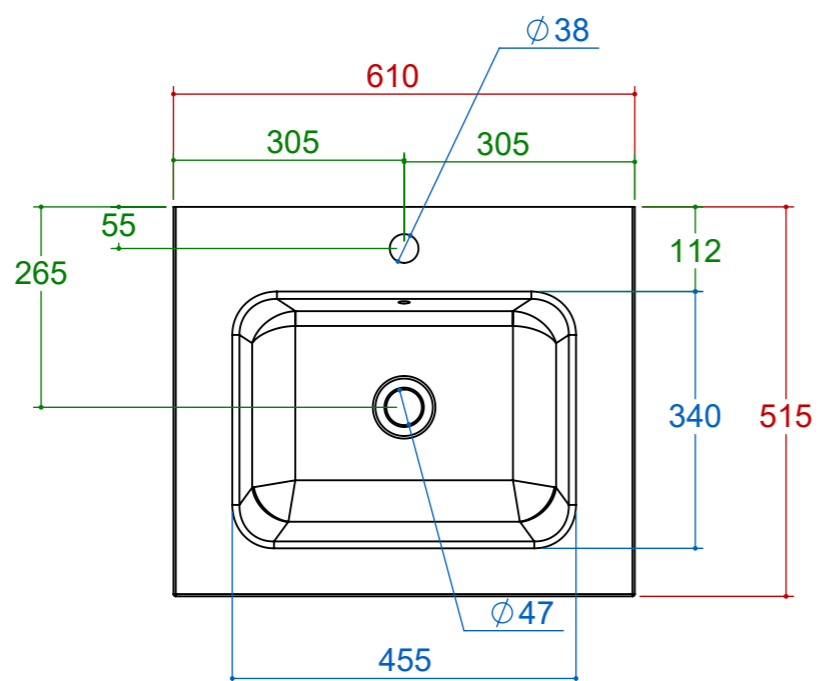

**piemme**

Produktcode  
**LAV SKY IN CX R 5E**

Beschreibung  
Keramikwaschbecken SKY  
mit zentralem Integralbecken

Handelsmaße  
**61 x 2 x 51,5**  
Formato Foglio: A3 - Scala: 1:10

**piemme**

Produktcode  
**LAV SKY IN CX R 5E**

Beschreibung  
Keramikwaschbecken SKY  
mit zentralem Integralbecken

Handelsmaße  
**61 x 2 x 51,5**  
Formato Foglio: A3 - Scala: 1:10