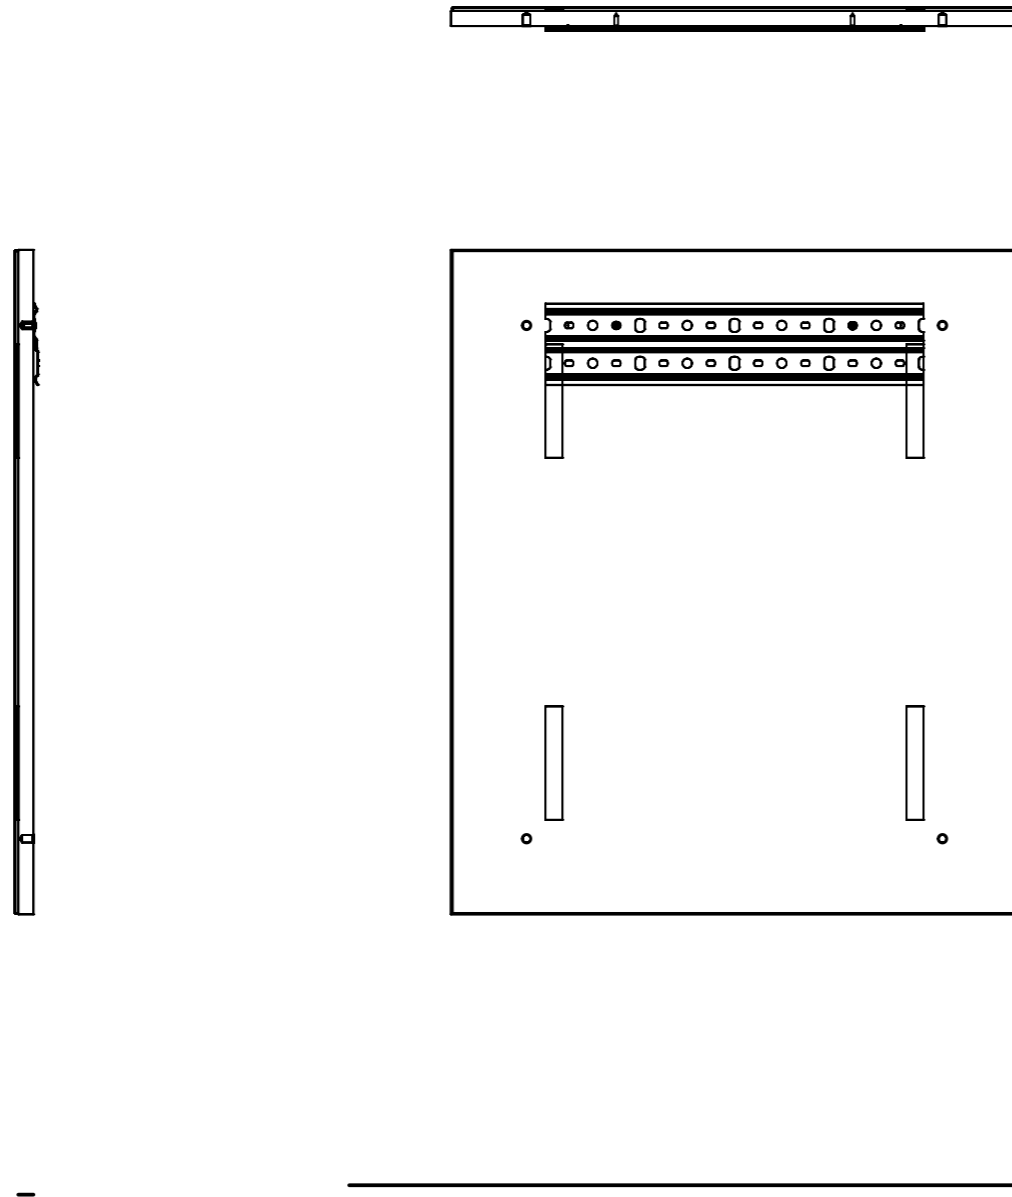

CODICE	Descrizione e Commento	X	Y	Z	Q.
5 FLO SP 00 00 001	Specchio	600	703	20	1
5 VAR AT FI 00 007	Attaccaglia fissa fissaggio a parete	400	86	5	1

piemme

Produktcode
FLT 0600 A

Kollektion
Spiegel

Beschreibung
polierte Kante mit bündigem Rahmen

Gewicht
9152 g.

Handelsmaße
60 x 70,3 x 2

Formato Foglio: A3 - Scala: 1:6

piemme

Produktcode
FLT 0600 A

Kollektion
Spiegel

Beschreibung
polierte Kante mit bündigem Rahmen

Gewicht
9152 g.

Handelsmaße
60 x 70,3 x 2

Formato Foglio: A3 - Scala: 1:8