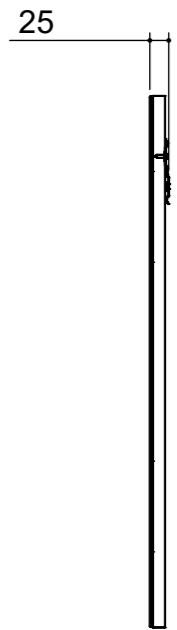

CODICE	Descrizione e Commento	X	Y	Z	Q.
5 FLO SP 00 00 002	Florenz Specchio	800	703	20	1
5 VAR AT FI 00 008	Attaccaglia fissa fissaggio a parete	600	86	5	1

piemme

Produktcode
FLT 0800 A

Kollektion
Spiegel

Beschreibung
polierte Kante mit bündigem Rahmen

Handelsmaße
80 x 70,3 x 2

Formato Foglio: A3 - Scala: 1:6

Gewicht
12254 g.

piemme

Produktcode
FLT 0800 A

Kollektion
Spiegel

Beschreibung
polierte Kante mit bündigem Rahmen

Gewicht
12254 g.

Handelsmaße
80 x 70,3 x 2

Formato Foglio: A3 - Scala: 1:8