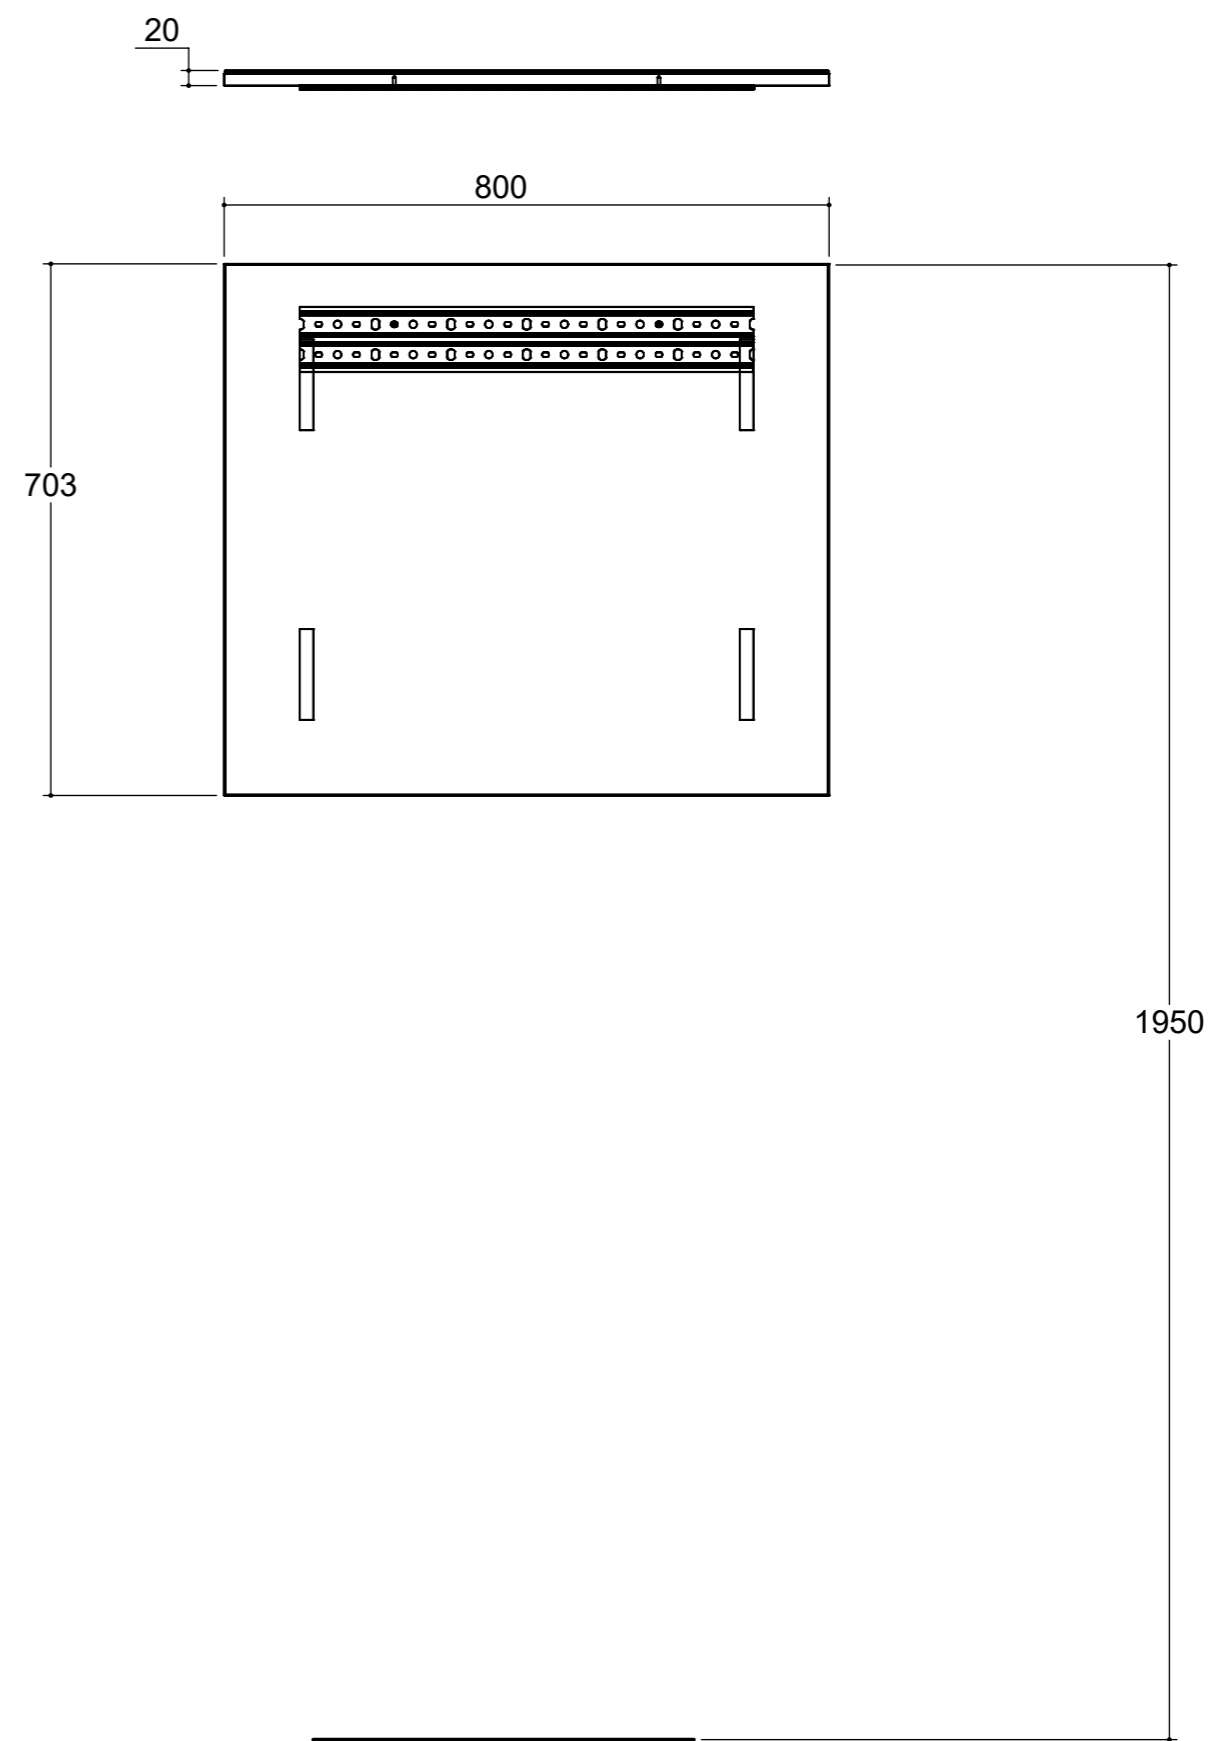

CODICE	Descrizione e Commento	X	Y	Z	Q.
5 FLO SP 00 00 002	Florenz Specchio	800	703	20	1
5 VAR AT FI 00 008	Attaccaglia fissa fissaggio a parete	600	86	5	1

piemme

Produktcode
FLT 0800 A

Kollektion
Spiegel

Beschreibung
polierte Kante mit bündigem Rahmen

Handelsmaße
80 x 70,3 x 2

Formato Foglio: A3 - Scala: 1:6

Gewicht
12254 g.

piemme

Produktcode
FLT 0800 A

Kollektion
Spiegel

Beschreibung
polierte Kante mit bündigem Rahmen

Gewicht
12254 g.

Handelsmaße
80 x 70,3 x 2

Formato Foglio: A3 - Scala: 1:8