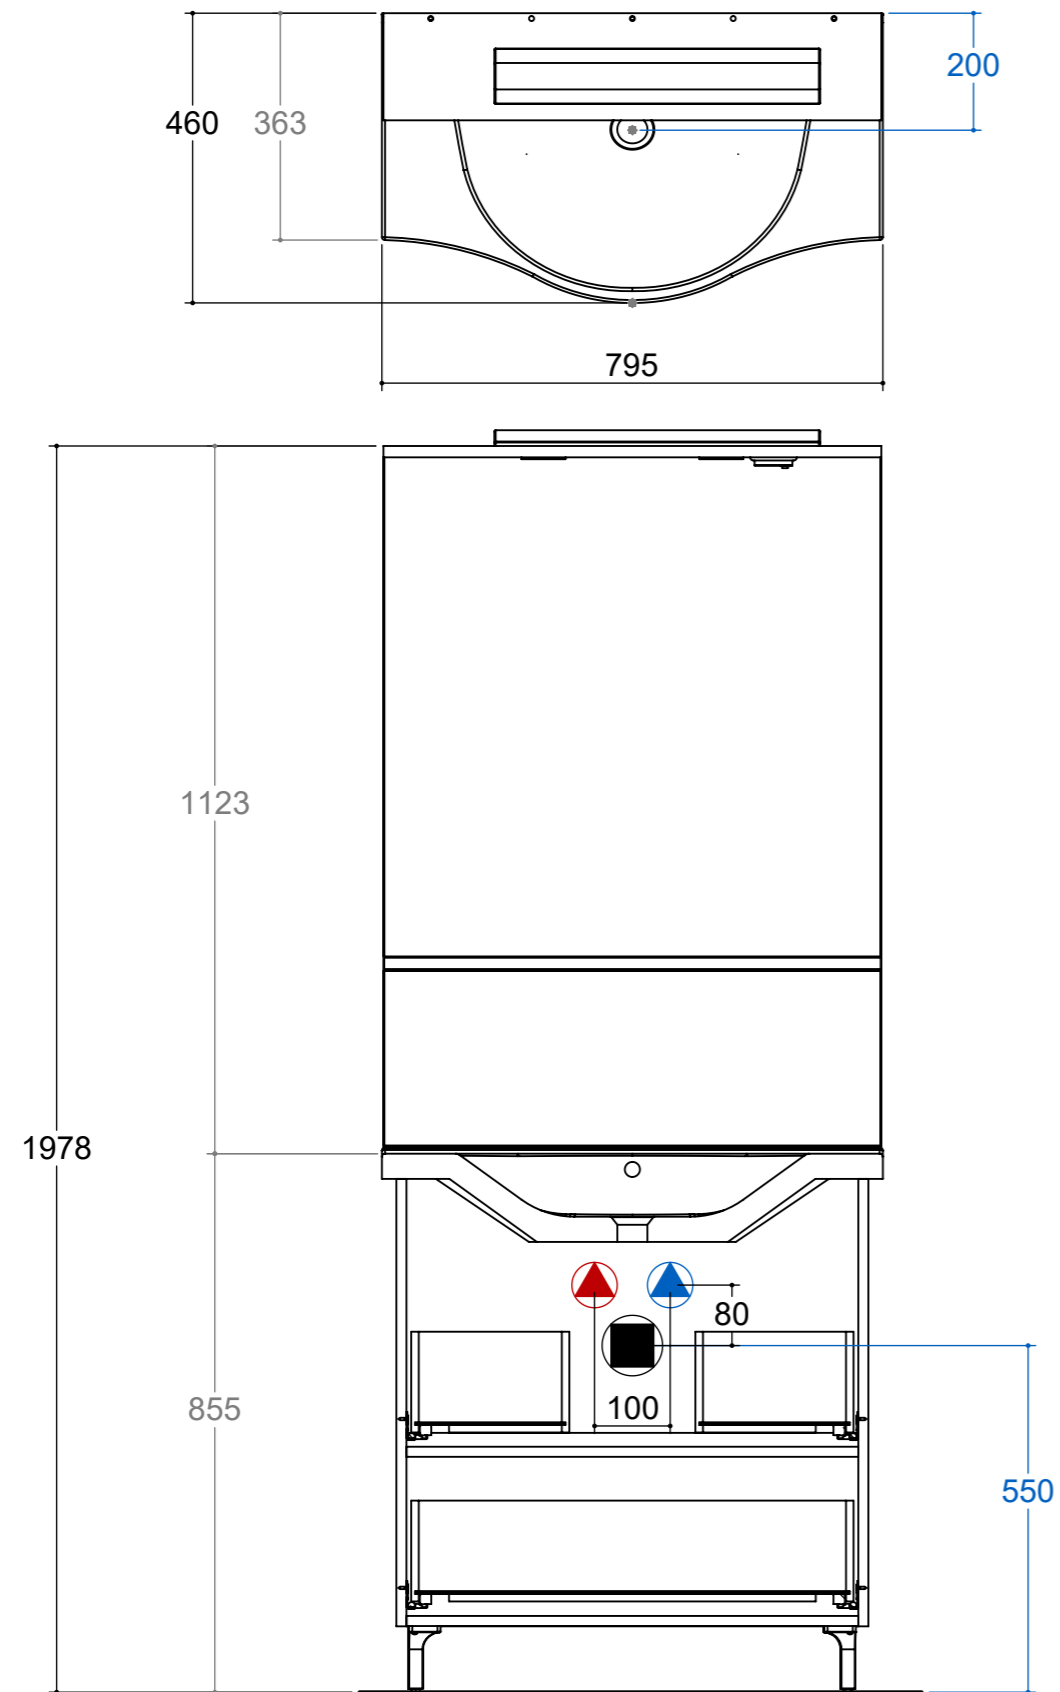

CODICE_VENDITA	Descrizione e Commento	X	Y	Z	Q.
VO2 BS 2C 001 00	Volo 2.0 Base lavabo 2 cassetti	749	710	343	1
VO2 LA L1 001 CX	Lavabo Integrale Centrale	795	50	460	1
VO2 TG 00 001 00	Volo 2.0 Tegola	788	120	170	1
VO2 SP 00 001 00	Volo 2.0 Specchio	790	1100	19	1
	Volo 2.0 Maniglia Versione A	540	48	34	1
	Volo 2.0 Piede Set	118	105	111	1

piemme

Produktcode
VO2 001 00 B

Beschreibung
Komposition Volo 2.0:
Basis-Unterschrank + Waschtisch +
Spiegel + Lichtpunkt

Handelsmaße
79,5 x 197.8 x 46
Formato Foglio: A3 - Scala: 1:12

Gewicht
62977 g.

piemme

Produktcode
VO2 001 00 B

Beschreibung
Komposition Volo 2.0:
Basis-Unterschrank + Waschtisch +
Spiegel + Lichtpunkt

Handelsmaße
79,5 x 197,8 x 46
Formato Foglio: A3 - Scala: 1:12

Gewicht
62977 g.