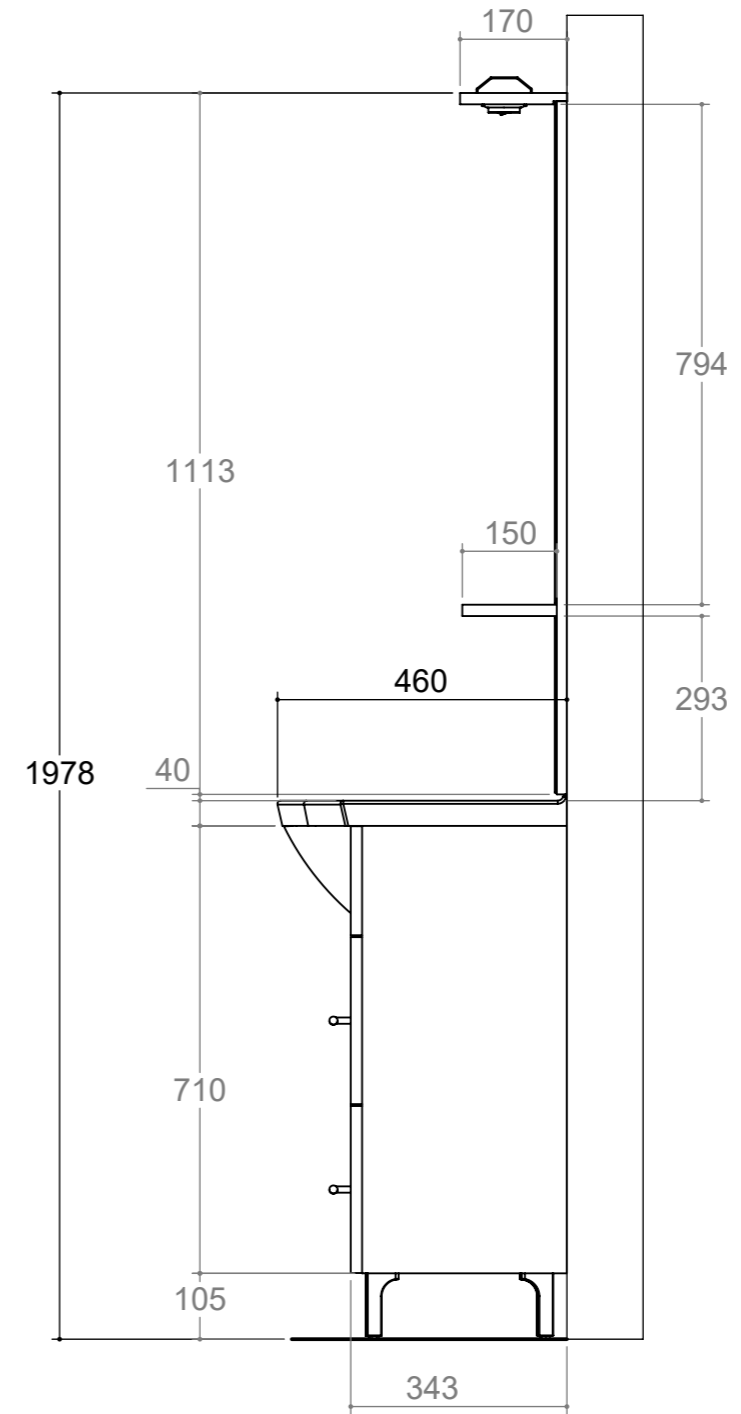

CODICE_VENDITA	Descrizione e Commento	X	Y	Z	Q.
VO2 BS 2C 001 00	Volo 2.0 Base lavabo 2 cassetti	749	710	343	1
VO2 LA L1 001 CX	Lavabo Integrale Centrale	795	50	460	1
VO2 TG 00 001 00	Volo 2.0 Tegola	788	120	170	1
VO2 SP 00 001 00	Volo 2.0 Specchio	790	1100	19	1
	Volo 2.0 Maniglia Versione A	540	48	34	1
	Volo 2.0 Piede Set	118	105	111	1

piemme

Produktcode
VO2 001 00 B

Beschreibung
Komposition Volo 2.0:
Basis-Unterschrank + Waschtisch +
Spiegel + Lichtpunkt

Handelsmaße
79,5 x 197.8 x 46
Formato Foglio: A3 - Scala: 1:12

Gewicht
62977 g.

piemme

Produktcode
VO2 001 00 B

Beschreibung
Komposition Volo 2.0:
Basis-Unterschrank + Waschtisch +
Spiegel + Lichtpunkt

Handelsmaße
79,5 x 197,8 x 46
Formato Foglio: A3 - Scala: 1:12

Gewicht
62977 g.