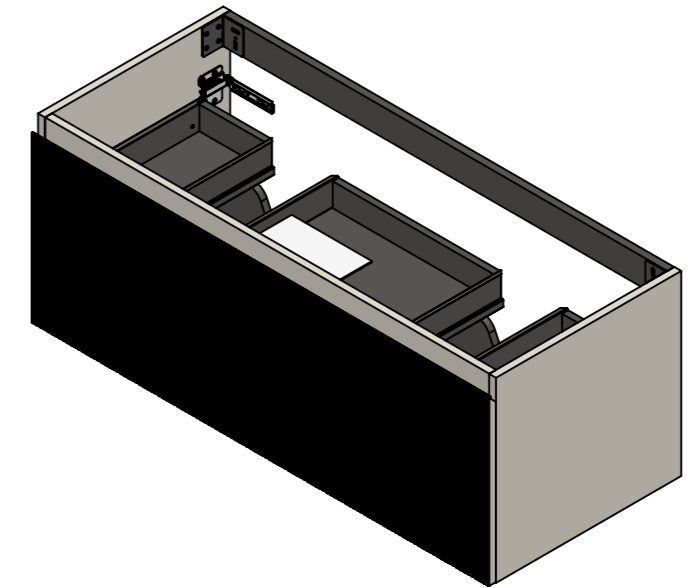

CODICE	Descrizione e Commento	X	Y	Z	Q.
5 PRA BE 1C 00 005	Base 1 cassetto PER CAS. LEGRABOX	1199	465	485	1
B PUR BI 0001	Busta infotecBasi lavabo 1 CASSETTO ED 1 CASSETTO INTERNO	210	54	148	1
5 PRA CS 40 2X 001	Cassetto Profondità 40cm LEGRABOX - GRIGIO ORIONE - C, CON 2 ASOLE SUL RETRO	1148	178	394	1
5 PRA CI 40 2X 001	Cassetto interno Profondità 40cm LEGRABOX - GRIGIO ORIONE - M, CON 2 ASOLE	1151	90	394	1
5 PRA FR PM 00 003	Frontale Con presa maniglia ALTEZZA C RIGATO	1198	429	36	1

piemme

Produktcode
PRA BS 1D 62A2R

Kollektion
Pura
Beschreibung
Waschtischunterschrank
mit 1 Schublade
und doppelte Innenschublade

Handelsmaße
119,9 x 46,5 x 50,4
Formato Foglio: A3 - Scala: 1:12

Gewicht
42792 g.

Anmerkung
GERILLT

piemme

Produktcode
PRA BS 1D 62A2R

Kollektion
Pura
Beschreibung
Waschtischunterschrank
mit 1 Schublade
und doppelte Innenschublade

Gewicht
42792 g.
Handelsmaße
119,9 x 46,5 x 50,4
Formato Foglio: A3 - Scala: 1:10