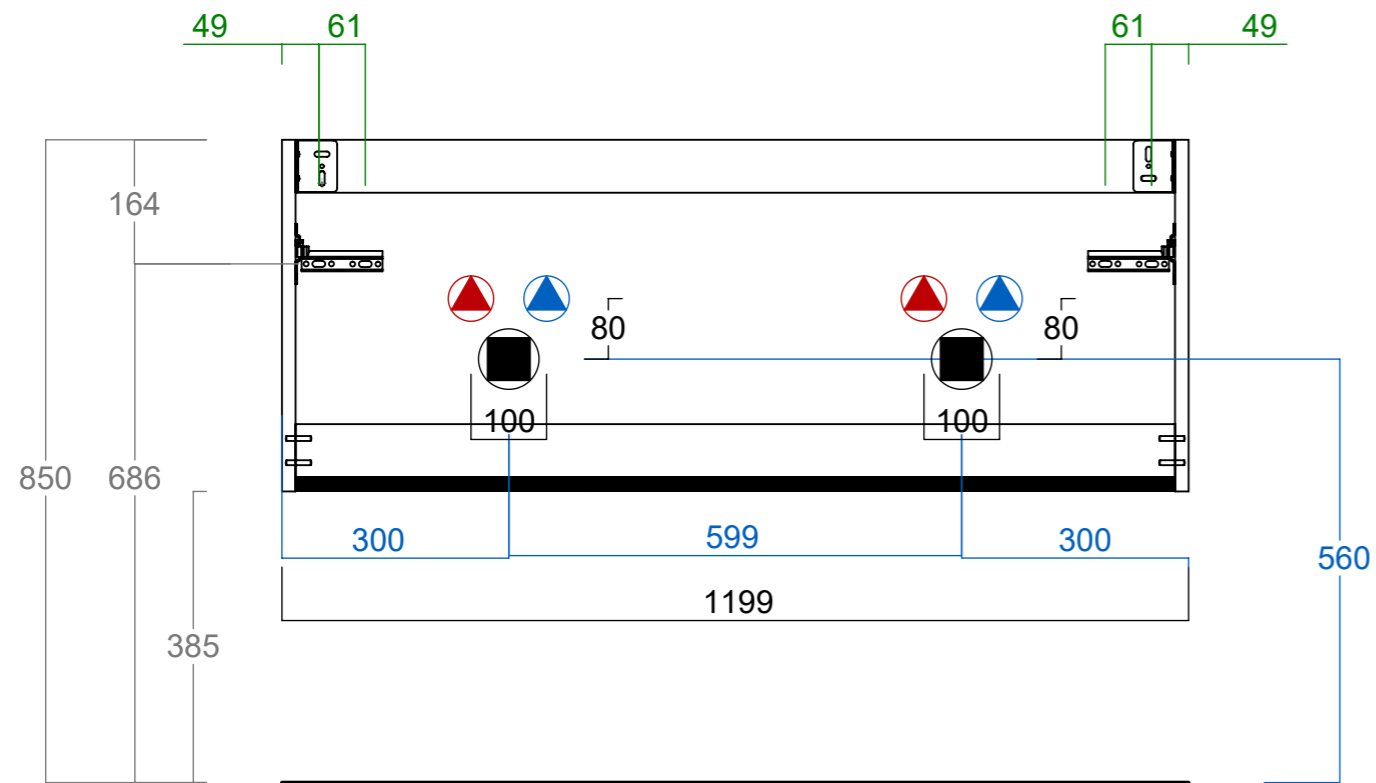

CODICE	Descrizione e Commento	X	Y	Z	Q.
5 PRA BE 1C 00 005	Base 1 cassetto PER CAS. LEGRABOX	1199	465	485	1
B PUR BI 0001	Busta infotecBasi lavabo 1 CASSETTO ED 1 CASSETTO INTERNO	210	54	148	1
5 PRA CS 40 2X 001	Cassetto Profondità 40cm LEGRABOX - GRIGIO ORIONE - C, CON 2 ASOLE SUL RETRO	1148	178	394	1
5 PRA CI 40 2X 001	Cassetto interno Profondità 40cm LEGRABOX - GRIGIO ORIONE - M, CON 2 ASOLE	1151	90	394	1
5 PRA FR PM 00 003	Frontale Con presa maniglia ALTEZZA C RIGATO	1198	429	36	1

piemme

Produktcode
PRA BS 1D 62A2R

Kollektion
Pura
Beschreibung
Waschtischunterschrank
mit 1 Schublade
und doppelte Innenschublade

Handelsmaße
119,9 x 46,5 x 50,4
Formato Foglio: A3 - Scala: 1:12

Gewicht
42792 g.

Anmerkung
GERILLT

piemme

Produktcode
PRA BS 1D 62A2R

Kollektion
Pura
Beschreibung
Waschtischunterschrank
mit 1 Schublade
und doppelte Innenschublade

Gewicht
42792 g.
Handelsmaße
119,9 x 46,5 x 50,4
Formato Foglio: A3 - Scala: 1:10