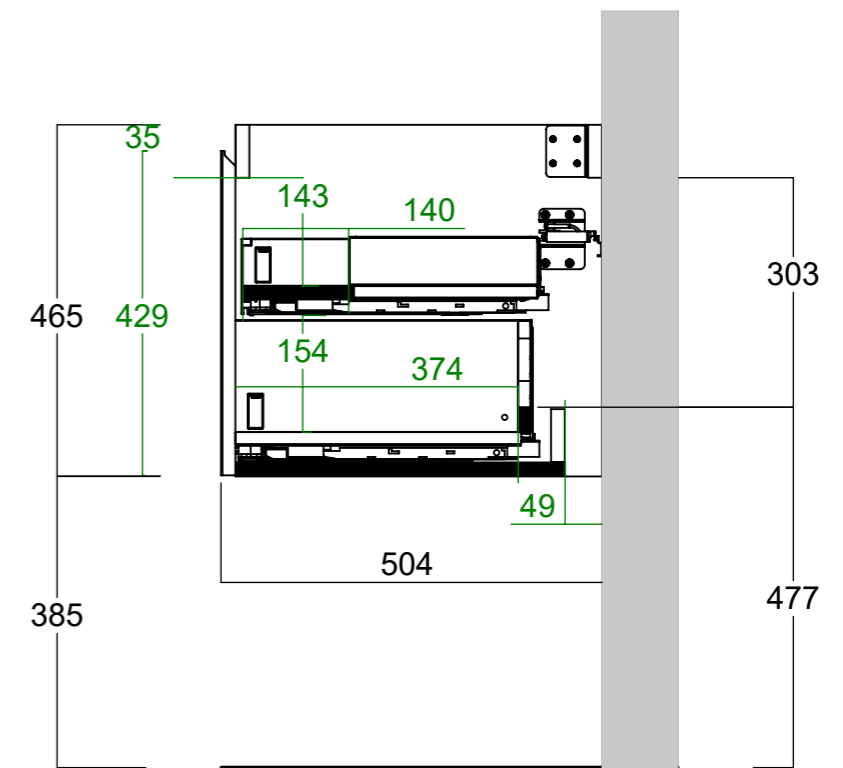

CODICE	Descrizione e Commento	X	Y	Z	Q.
5 PRA BE 1C 00 005	Base 1 cassetto PER CAS. LEGRABOX	1199	465	485	1
B PUR BI 0001	Busta infotecBasi lavabo 1 CASSETTO ED 1 CASSETTO INTERNO	210	54	148	1
5 PRA CS 40 2X 001	Cassetto Profondità 40cm LEGRABOX - GRIGIO ORIONE - C, CON 2 ASOLE SUL RETRO	1148	178	394	1
5 PRA CI 40 2X 001	Cassetto interno Profondità 40cm LEGRABOX - GRIGIO ORIONE - M, CON 2 ASOLE	1151	90	394	1
5 PRA FR PM 00 003	Frontale Con presa maniglia ALTEZZA C RIGATO	1198	429	36	1

piemme

Produktcode
PRA BS 1D 62A2R

Kollektion
Pura
Beschreibung
Waschtischunterschrank
mit 1 Schublade
und doppelte Innenschublade

Handelsmaße
119,9 x 46,5 x 50,4
Formato Foglio: A3 - Scala: 1:12

Gewicht
42792 g.

Anmerkung
GERILLT

piemme

Produktcode
PRA BS 1D 62A2R

Kollektion
Pura
Beschreibung
Waschtischunterschrank
mit 1 Schublade
und doppelte Innenschublade

Gewicht
42792 g.
Handelsmaße
119,9 x 46,5 x 50,4
Formato Foglio: A3 - Scala: 1:10