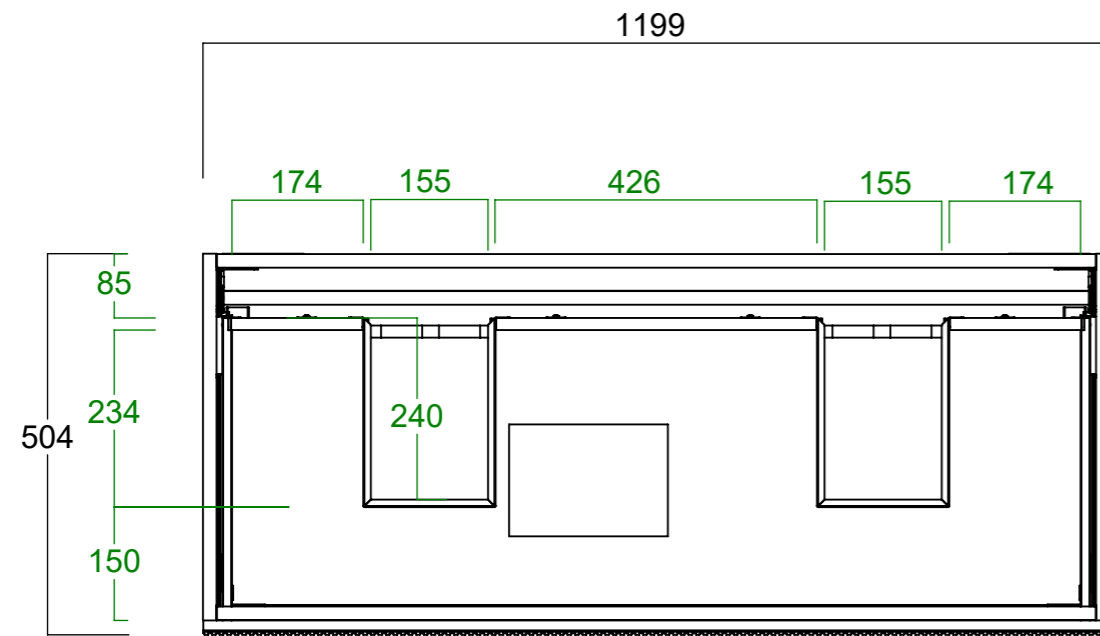

CODICE	Descrizione e Commento	X	Y	Z	Q.
5 PRA BE 1C 00 005	Base 1 cassetto PER CAS. LEGRABOX	1199	465	485	1
B PUR BI 0001	Busta infotecBasi lavabo 1 CASSETTO ED 1 CASSETTO INTERNO	210	54	148	1
5 PRA CS 40 2X 001	Cassetto Profondità 40cm LEGRABOX - GRIGIO ORIONE - C, CON 2 ASOLE SUL RETRO	1148	178	394	1
5 PRA CI 40 2X 001	Cassetto interno Profondità 40cm LEGRABOX - GRIGIO ORIONE - M, CON 2 ASOLE	1151	90	394	1
5 PRA FR PM 00 003	Frontale Con presa maniglia ALTEZZA C RIGATO	1198	429	36	1

piemme

Produktcode
PRA BS 1D 62A2R

Kollektion
Pura
Beschreibung
Waschtischunterschrank
mit 1 Schublade
und doppelte Innenschublade

Handelsmaße
119,9 x 46,5 x 50,4
Formato Foglio: A3 - Scala: 1:12

Gewicht
42792 g.

Anmerkung
GERILLT

piemme

Produktcode
PRA BS 1D 62A2R

Kollektion
Pura
Beschreibung
Waschtischunterschrank
mit 1 Schublade
und doppelte Innenschublade

Gewicht
42792 g.
Handelsmaße
119,9 x 46,5 x 50,4
Formato Foglio: A3 - Scala: 1:10