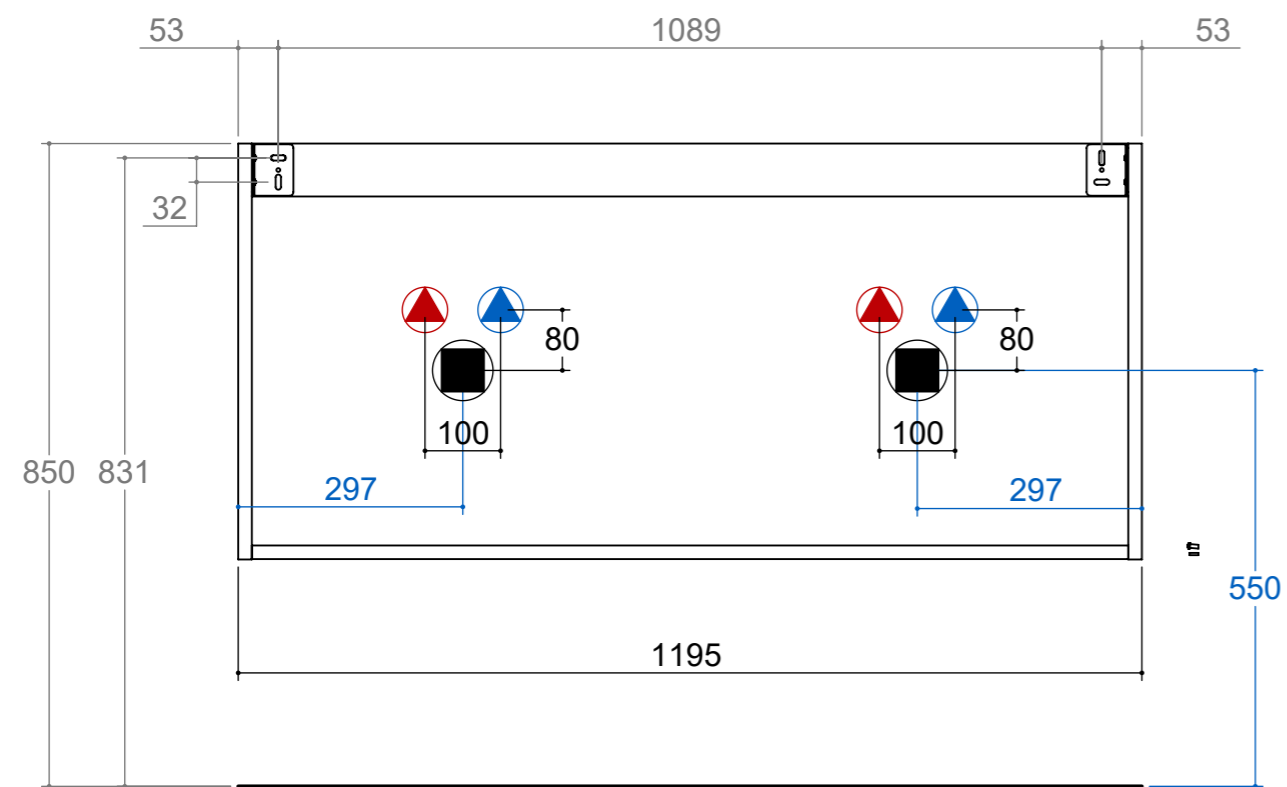

Codice di vendita	Descrizione e Commento	X	Y	Z	Q.
VRY BE 2C 009 00	Base 2 cassetti	1195	550	431	1
VAR AT FI 030 00	Attaccaglia fissa Colore Grigio Graffite	60	68	66	1
VAR GU 35 006 00	Guide cassetto Profondità 35cm Estr. parz., 30 kg,	81	44	350	2
VRY CS 35 001 2X	Cassetto Profondità 35cm	1143	140	350	1
VRY CS 35 004 00	Cassetto Profondità 35cm	1143	140	350	1
VAR FE GI 001 00	Ferramenta Giunzione	50	80	50	1
PLL FR PM 005 CX	Frontale Con presa maniglia	1193	272	22	2
	Busta infotecLINEA/PULL/QUADRA - basi lavabo	240	92	51	1

piemme

Prodotto code
PLL BS 2C 6D42

Kollektion
Pull

Beschreibung
Doppelter Waschtischunterschrank
mit 2 Schubladen

Gewicht
35990 g.

Handelsmaße
120 x 55 x 45

Formato Foglio: A3 - Scala: 1:10

piemme

Produktcode
PLL BS 2C 6D42

Kollektion
Pull

Beschreibung
Doppelter Waschtischunterschrank
mit 2 Schubladen

Gewicht
35990 g.

Handelsmaße
120 x 55 x 45
Formato Foglio: A3 - Scala: 1:10