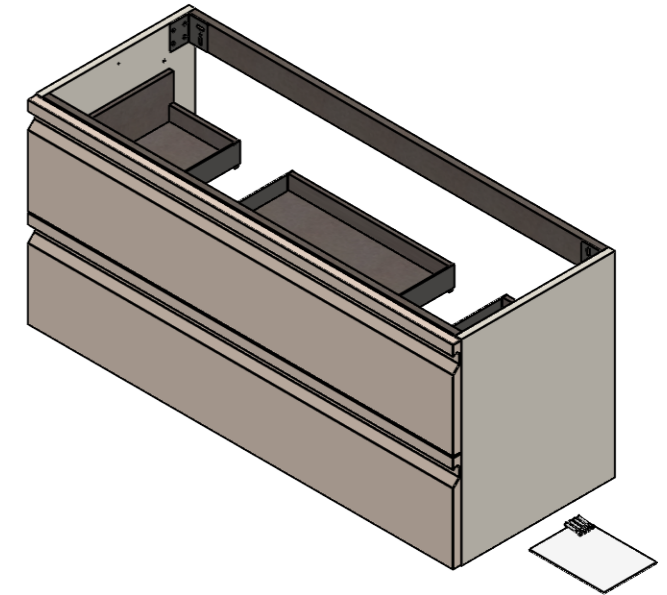

Codice di vendita	Descrizione e Commento	X	Y	Z	Q.
VRY BE 2C 009 00	Base 2 cassetti	1195	550	431	1
VAR AT FI 030 00	Attaccaglia fissa Colore Grigio Graffite	60	68	66	1
VAR GU 35 006 00	Guide cassetto Profondità 35cm Estr. parz., 30 kg,	81	44	350	2
VRY CS 35 001 2X	Cassetto Profondità 35cm	1143	140	350	1
VRY CS 35 004 00	Cassetto Profondità 35cm	1143	140	350	1
VAR FE GI 001 00	Ferramenta Giunzione	50	80	50	1
PLL FR PM 005 CX	Frontale Con presa maniglia	1193	272	22	2
	Busta infotecLINEA/PULL/QUADRA - basi lavabo	240	92	51	1

piemme

Prodotto code
PLL BS 2C 6D42

Kollektion
Pull

Beschreibung
Doppelter Waschtischunterschrank
mit 2 Schubladen

Gewicht
35990 g.

Handelsmaße
120 x 55 x 45

Formato Foglio: A3 - Scala: 1:10

piemme

Produktcode
PLL BS 2C 6D42

Kollektion
Pull

Beschreibung
Doppelter Waschtischunterschrank
mit 2 Schubladen

Gewicht
35990 g.

Handelsmaße
120 x 55 x 45
Formato Foglio: A3 - Scala: 1:10