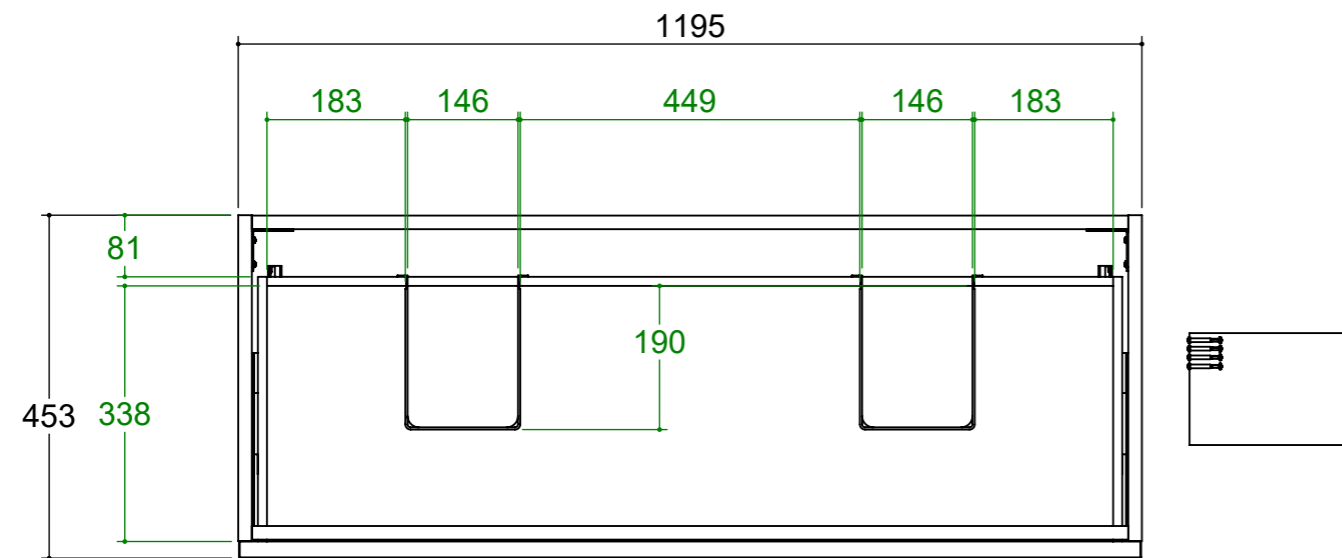

Codice di vendita	Descrizione e Commento	X	Y	Z	Q.
VRY BE 2C 009 00	Base 2 cassetti	1195	550	431	1
VAR AT FI 030 00	Attaccaglia fissa Colore Grigio Graffite	60	68	66	1
VAR GU 35 006 00	Guide cassetto Profondità 35cm Estr. parz., 30 kg,	81	44	350	2
VRY CS 35 001 2X	Cassetto Profondità 35cm	1143	140	350	1
VRY CS 35 004 00	Cassetto Profondità 35cm	1143	140	350	1
VAR FE GI 001 00	Ferramenta Giunzione	50	80	50	1
PLL FR PM 005 CX	Frontale Con presa maniglia	1193	272	22	2
	Busta infotecLINEA/PULL/QUADRA - basi lavabo	240	92	51	1

piemme

Prodotto code
PLL BS 2C 6D42

Kollektion
Pull

Beschreibung
Doppelter Waschtischunterschrank
mit 2 Schubladen

Gewicht
35990 g.

Handelsmaße
120 x 55 x 45

Formato Foglio: A3 - Scala: 1:10

piemme

Produktcode
PLL BS 2C 6D42

Kollektion
Pull

Beschreibung
Doppelter Waschtischunterschrank
mit 2 Schubladen

Gewicht
35990 g.

Handelsmaße
120 x 55 x 45
Formato Foglio: A3 - Scala: 1:10