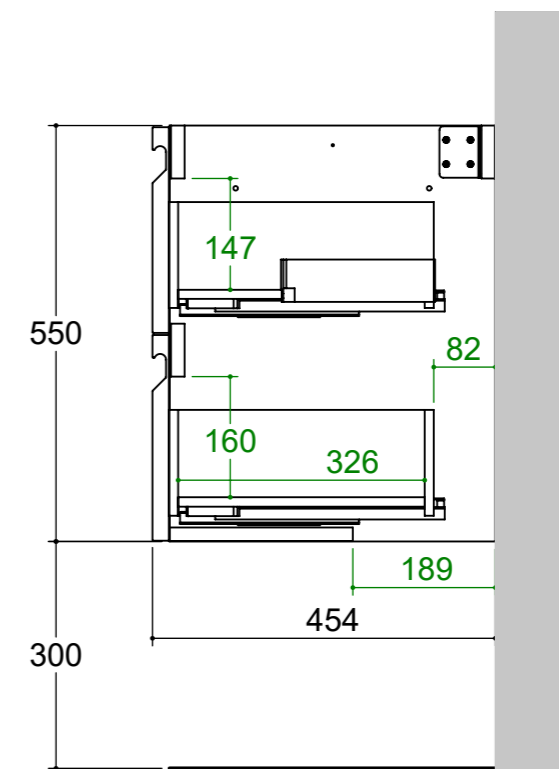

Codice di vendita	Descrizione e Commento	X	Y	Z	Q.
VRY BE 2C 009 00	Base 2 cassetti	1195	550	431	1
VAR AT FI 030 00	Attaccaglia fissa Colore Grigio Graffite	60	68	66	1
VAR GU 35 006 00	Guide cassetto Profondità 35cm Estr. parz., 30 kg,	81	44	350	2
VRY CS 35 001 2X	Cassetto Profondità 35cm	1143	140	350	1
VRY CS 35 004 00	Cassetto Profondità 35cm	1143	140	350	1
VAR FE GI 001 00	Ferramenta Giunzione	50	80	50	1
PLL FR PM 005 CX	Frontale Con presa maniglia	1193	272	22	2
	Busta infotecLINEA/PULL/QUADRA - basi lavabo	240	92	51	1

piemme

Prodotto code
PLL BS 2C 6D42

Kollektion
Pull

Beschreibung
Doppelter Waschtischunterschrank
mit 2 Schubladen

Gewicht
35990 g.

Handelsmaße
120 x 55 x 45

Formato Foglio: A3 - Scala: 1:10

piemme

Produktcode
PLL BS 2C 6D42

Kollektion
Pull

Beschreibung
Doppelter Waschtischunterschrank
mit 2 Schubladen

Gewicht
35990 g.

Handelsmaße
120 x 55 x 45
Formato Foglio: A3 - Scala: 1:10