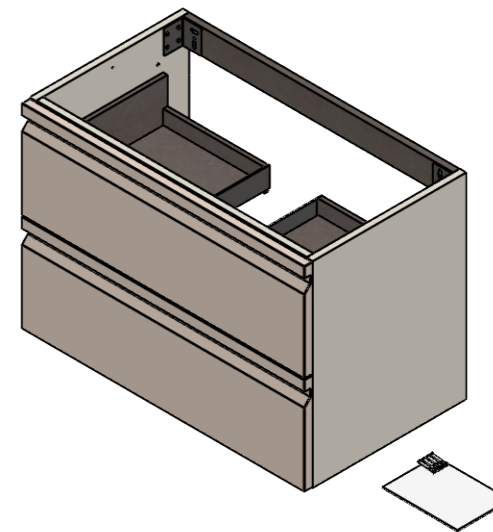

Codice di vendita	Descrizione e Commento	X	Y	Z	Q.
MUD BE 2C 003 00	Base 2 cassetti	795	550	431	1
VAR AT FI 030 00	Attaccaglia fissa Colore Grigio Graffite	60	68	66	1
VAR GU 35 006 00	Guide cassetto Profondità 35cm Estr. parz., 30 kg,	81	44	350	2
MUD CS 35 002 CX	Cassetto Profondità 35cm	743	140	350	1
MUD CS 35 003 00	Cassetto Profondità 35cm	743	140	350	1
VAR FE GI 001 00	Ferramenta Giunzione	50	80	50	1
PLL FR PM 001 CX	Frontale Con presa maniglia	793	272	22	2
	Busta infotecLINEA/PULL/QUADRA - basi lavabo	240	92	51	1

piemme

Produktcode
PLL BS 2C 80 D4C

Kollektion
Pull
Beschreibung
Waschtischunterschrank
mit 2 mittleren Schubladen

Gewicht
27140 g.
Handelsmaße
80 x 55 x 45,3
Formato Foglio: A3 - Scala: 1:10

piemme

Produktcode
PLL BS 2C 80 D4C

Kollektion
Pull
Beschreibung
Waschtischunterschrank
mit 2 mittleren Schubladen

Gewicht
27140 g.
Handelsmaße
80 x 55 x 45,3
Formato Foglio: A3 - Scala: 1:10