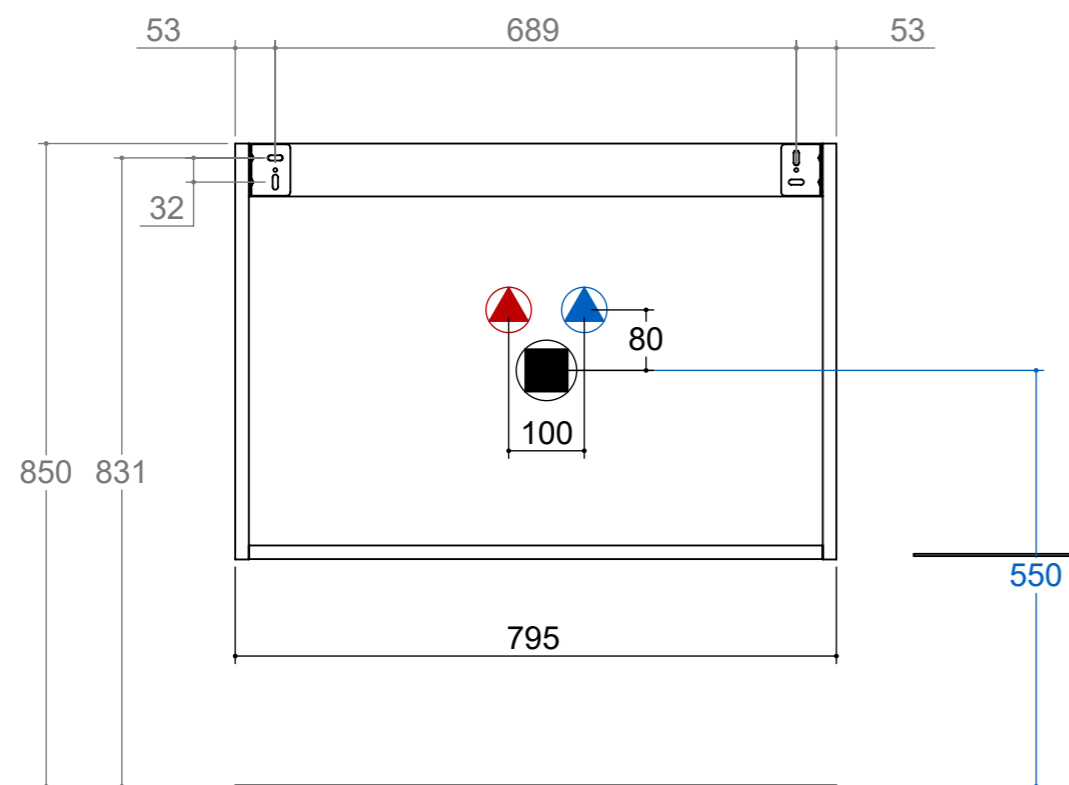

Codice di vendita	Descrizione e Commento	X	Y	Z	Q.
MUD BE 2C 003 00	Base 2 cassetti	795	550	431	1
VAR AT FI 030 00	Attaccaglia fissa Colore Grigio Graffite	60	68	66	1
VAR GU 35 006 00	Guide cassetto Profondità 35cm Estr. parz., 30 kg,	81	44	350	2
MUD CS 35 002 CX	Cassetto Profondità 35cm	743	140	350	1
MUD CS 35 003 00	Cassetto Profondità 35cm	743	140	350	1
VAR FE GI 001 00	Ferramenta Giunzione	50	80	50	1
PLL FR PM 001 CX	Frontale Con presa maniglia	793	272	22	2
	Busta infotecLINEA/PULL/QUADRA - basi lavabo	240	92	51	1

piemme

Produktcode
PLL BS 2C 80 D4C

Kollektion
Pull
Beschreibung
Waschtischunterschrank
mit 2 mittleren Schubladen

Gewicht
27140 g.
Handelsmaße
80 x 55 x 45,3
Formato Foglio: A3 - Scala: 1:10

piemme

Produktcode
PLL BS 2C 80 D4C

Kollektion
Pull
Beschreibung
Waschtischunterschrank
mit 2 mittleren Schubladen

Gewicht
27140 g.
Handelsmaße
80 x 55 x 45,3
Formato Foglio: A3 - Scala: 1:10