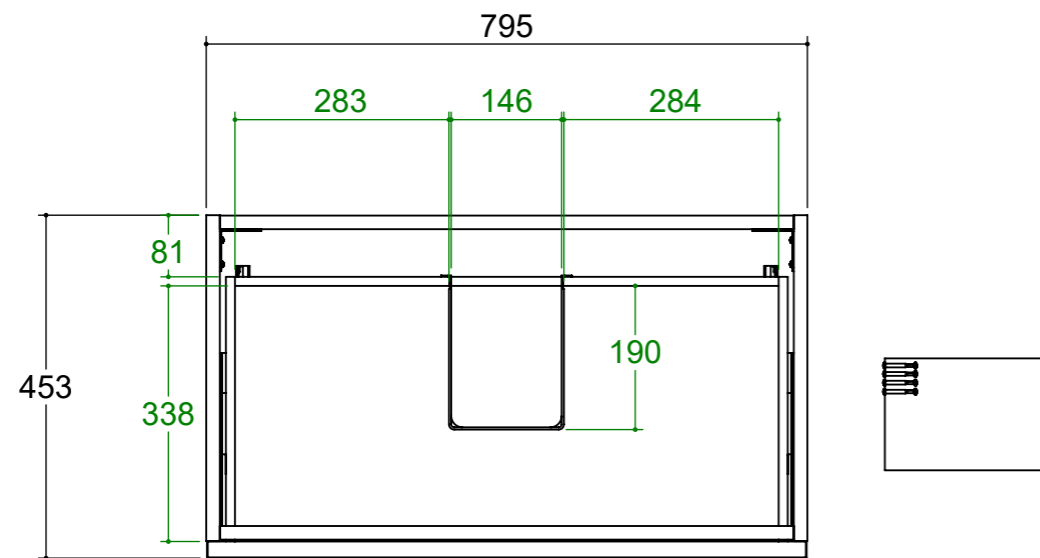

Codice di vendita	Descrizione e Commento	X	Y	Z	Q.
MUD BE 2C 003 00	Base 2 cassetti	795	550	431	1
VAR AT FI 030 00	Attaccaglia fissa Colore Grigio Graffite	60	68	66	1
VAR GU 35 006 00	Guide cassetto Profondità 35cm Estr. parz., 30 kg,	81	44	350	2
MUD CS 35 002 CX	Cassetto Profondità 35cm	743	140	350	1
MUD CS 35 003 00	Cassetto Profondità 35cm	743	140	350	1
VAR FE GI 001 00	Ferramenta Giunzione	50	80	50	1
PLL FR PM 001 CX	Frontale Con presa maniglia	793	272	22	2
	Busta infotecLINEA/PULL/QUADRA - basi lavabo	240	92	51	1

piemme

Produktcode
PLL BS 2C 80 D4C

Kollektion
Pull
Beschreibung
Waschtischunterschrank
mit 2 mittleren Schubladen

Gewicht
27140 g.
Handelsmaße
80 x 55 x 45,3
Formato Foglio: A3 - Scala: 1:10

piemme

Produktcode
PLL BS 2C 80 D4C

Kollektion
Pull
Beschreibung
Waschtischunterschrank
mit 2 mittleren Schubladen

Gewicht
27140 g.
Handelsmaße
80 x 55 x 45,3
Formato Foglio: A3 - Scala: 1:10