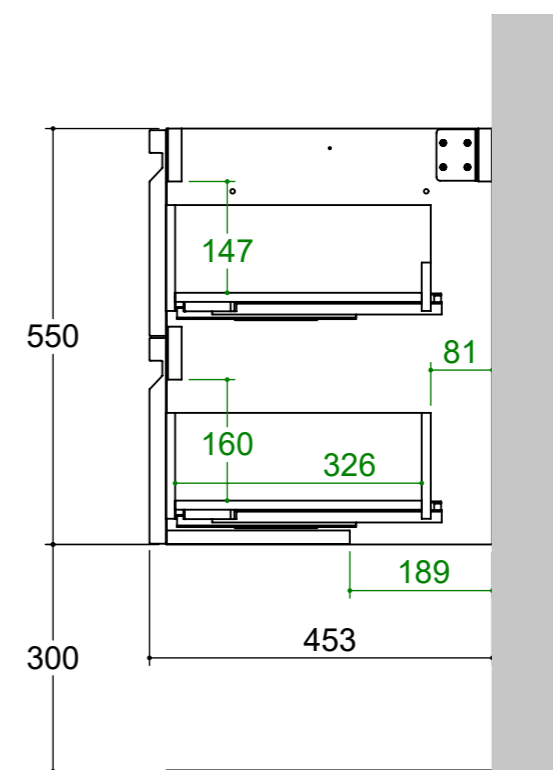

Codice di vendita	Descrizione e Commento	X	Y	Z	Q.
MUD BE 2C 003 00	Base 2 cassetti	795	550	431	1
VAR AT FI 030 00	Attaccaglia fissa Colore Grigio Graffite	60	68	66	1
VAR GU 35 006 00	Guide cassetto Profondità 35cm Estr. parz., 30 kg,	81	44	350	2
MUD CS 35 002 CX	Cassetto Profondità 35cm	743	140	350	1
MUD CS 35 003 00	Cassetto Profondità 35cm	743	140	350	1
VAR FE GI 001 00	Ferramenta Giunzione	50	80	50	1
PLL FR PM 001 CX	Frontale Con presa maniglia	793	272	22	2
	Busta infotecLINEA/PULL/QUADRA - basi lavabo	240	92	51	1

piemme

Produktcode
PLL BS 2C 80 D4C

Kollektion
Pull
Beschreibung
Waschtischunterschrank
mit 2 mittleren Schubladen

Gewicht
27140 g.
Handelsmaße
80 x 55 x 45,3
Formato Foglio: A3 - Scala: 1:10

piemme

Produktcode
PLL BS 2C 80 D4C

Kollektion
Pull
Beschreibung
Waschtischunterschrank
mit 2 mittleren Schubladen

Gewicht
27140 g.
Handelsmaße
80 x 55 x 45,3
Formato Foglio: A3 - Scala: 1:10