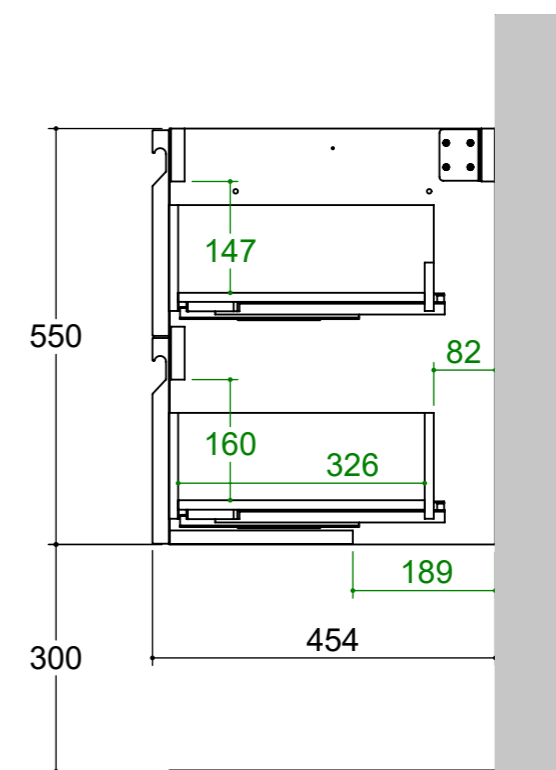

Codice di vendita	Descrizione e Commento	X	Y	Z	Q.
MUD BE 2C 002 00	Base 2 cassetti	595	550	431	1
VAR AT FI 030 00	Attaccaglia fissa Colore Grigio Graffite	60	68	66	1
VAR GU 35 006 00	Guide cassetto Profondità 35cm Estr. parz., 30 kg,	81	44	350	2
MUD CS 35 001 CX	Cassetto Profondità 35cm	543	140	350	1
MUD CS 35 002 00	Cassetto Profondità 35cm	543	140	350	1
VAR FE GI 001 00	Ferramenta Giunzione	50	80	50	1
PLL FR PM 001 CX	Frontale Con presa maniglia	593	272	22	2
	Busta infotecLINEA/PULL/QUADRA - basi lavabo	240	92	51	1

piemme

Produktcode
PLL BS 2C 60 D4C

Kollektion
Pull

Beschreibung
Waschtischunterschrank
mit 2 mittleren Schubladen

Gewicht
22402 g.

Handelsmaße
60 x 55 x 45,3

Formato Foglio: A3 - Scala: 1:10

piemme

Produktcode
PLL BS 2C 60 D4C

Kollektion
Pull

Beschreibung
Waschtischunterschrank
mit 2 mittleren Schubladen

Gewicht
22402 g.

Handelsmaße
60 x 55 x 45,3
Formato Foglio: A3 - Scala: 1:10