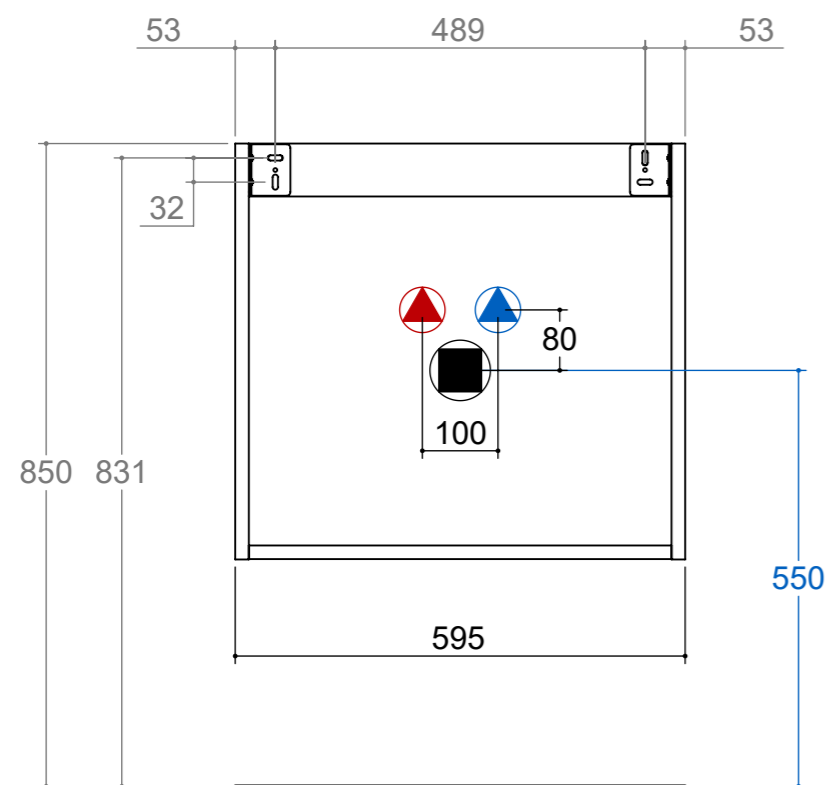

Codice di vendita	Descrizione e Commento	X	Y	Z	Q.
MUD BE 2C 002 00	Base 2 cassetti	595	550	431	1
VAR AT FI 030 00	Attaccaglia fissa Colore Grigio Graffite	60	68	66	1
VAR GU 35 006 00	Guide cassetto Profondità 35cm Estr. parz., 30 kg,	81	44	350	2
MUD CS 35 001 CX	Cassetto Profondità 35cm	543	140	350	1
MUD CS 35 002 00	Cassetto Profondità 35cm	543	140	350	1
VAR FE GI 001 00	Ferramenta Giunzione	50	80	50	1
PLL FR PM 001 CX	Frontale Con presa maniglia	593	272	22	2
	Busta infotecLINEA/PULL/QUADRA - basi lavabo	240	92	51	1

piemme

Produktcode
PLL BS 2C 60 D4C

Kollektion
Pull

Beschreibung
Waschtischunterschrank
mit 2 mittleren Schubladen

Gewicht
22402 g.

Handelsmaße
60 x 55 x 45,3

Formato Foglio: A3 - Scala: 1:10

piemme

Produktcode
PLL BS 2C 60 D4C

Kollektion
Pull

Beschreibung
Waschtischunterschrank
mit 2 mittleren Schubladen

Gewicht
22402 g.

Handelsmaße
60 x 55 x 45,3
Formato Foglio: A3 - Scala: 1:10