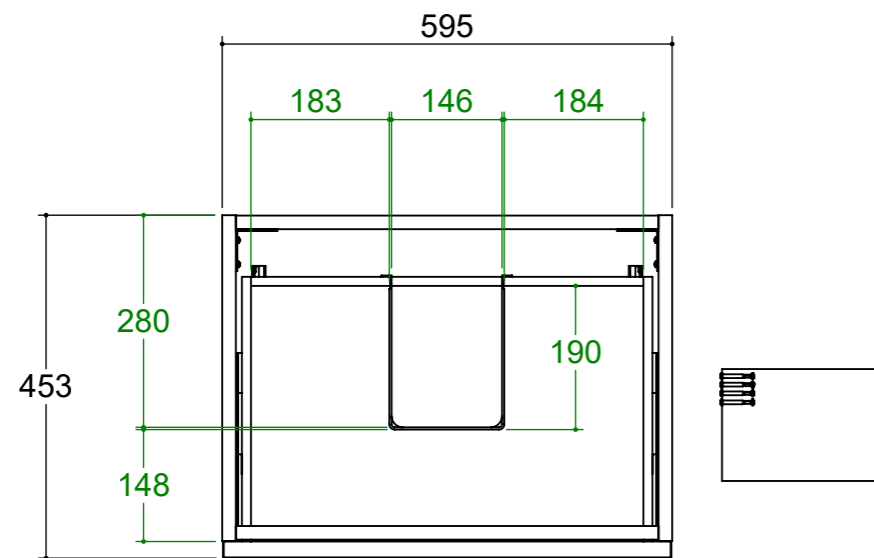

Codice di vendita	Descrizione e Commento	X	Y	Z	Q.
MUD BE 2C 002 00	Base 2 cassetti	595	550	431	1
VAR AT FI 030 00	Attaccaglia fissa Colore Grigio Graffite	60	68	66	1
VAR GU 35 006 00	Guide cassetto Profondità 35cm Estr. parz., 30 kg,	81	44	350	2
MUD CS 35 001 CX	Cassetto Profondità 35cm	543	140	350	1
MUD CS 35 002 00	Cassetto Profondità 35cm	543	140	350	1
VAR FE GI 001 00	Ferramenta Giunzione	50	80	50	1
PLL FR PM 001 CX	Frontale Con presa maniglia	593	272	22	2
	Busta infotecLINEA/PULL/QUADRA - basi lavabo	240	92	51	1

piemme

Produktcode
PLL BS 2C 60 D4C

Kollektion
Pull

Beschreibung
Waschtischunterschrank
mit 2 mittleren Schubladen

Gewicht
22402 g.

Handelsmaße
60 x 55 x 45,3

Formato Foglio: A3 - Scala: 1:10

piemme

Produktcode
PLL BS 2C 60 D4C

Kollektion
Pull

Beschreibung
Waschtischunterschrank
mit 2 mittleren Schubladen

Gewicht
22402 g.

Handelsmaße
60 x 55 x 45,3
Formato Foglio: A3 - Scala: 1:10