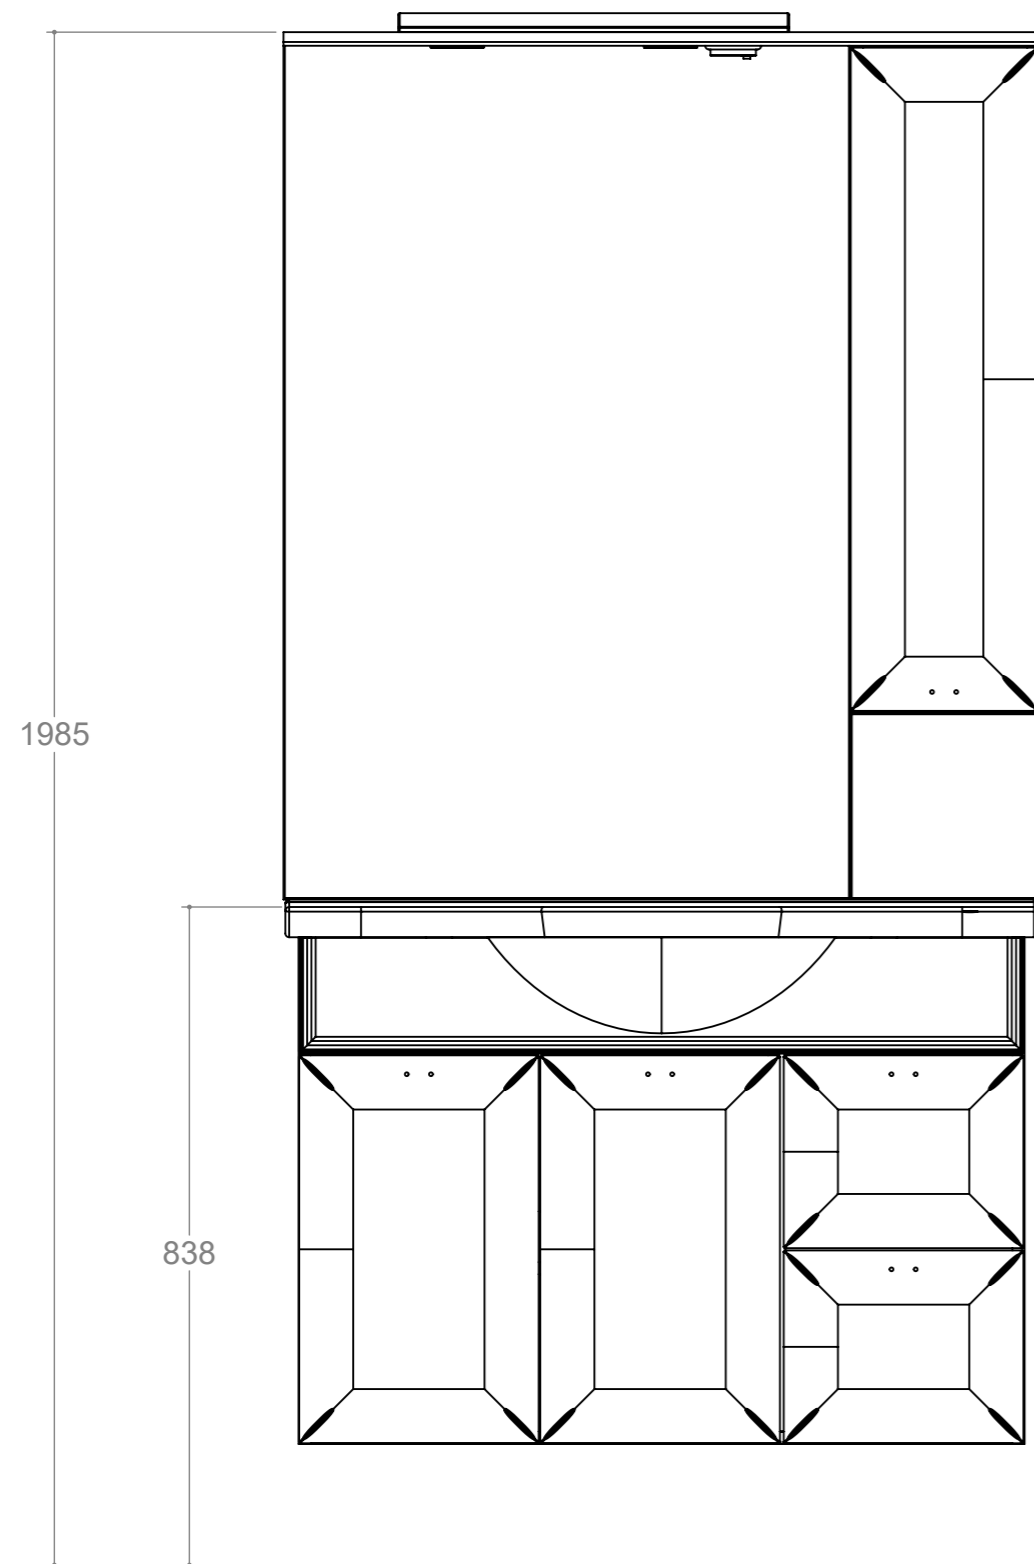

CODICE	Descrizione e Commento	X	Y	Z	Q.
1 PLC BS 22 LAC 00 001	Palace Base lavabo 2 ante e 2 cassetti	960	670	345	1
1 PLC LA L1 000 CX 001	Lavabo Integrale Centrale	995	50	460	1
1 PLC PE 1A LAC DX 001	Palace Pensile 1 anta Destro	1000	924	175	1
1 PLC SP 00 000 00 001	Palace Specchio Telaio specchio con vetri Azzurra	1000	1134	19	1

**piemme**

Produktcode  
**PLC 001 00 D**

Beschreibung  
Komposition Palace:  
Basis-Unterschrank + Waschtisch +  
Spiegelschrank + Lichtpunkt

Handelsmaße  
**105 x 186,5 x 49,5**  
Formato Foglio: A3 - Scala: 1:12

Gewicht  
**80187 g.**

**piemme**

Produktcode  
**PLC 001 00 D**

Beschreibung  
Komposition Palace:  
Basis-Unterschrank + Waschtisch +  
Spiegelschrank + Lichtpunkt

Handelsmaße  
**105 x 186,5 x 49,5**  
Formato Foglio: A3 - Scala: 1:10

Gewicht  
**80187 g.**