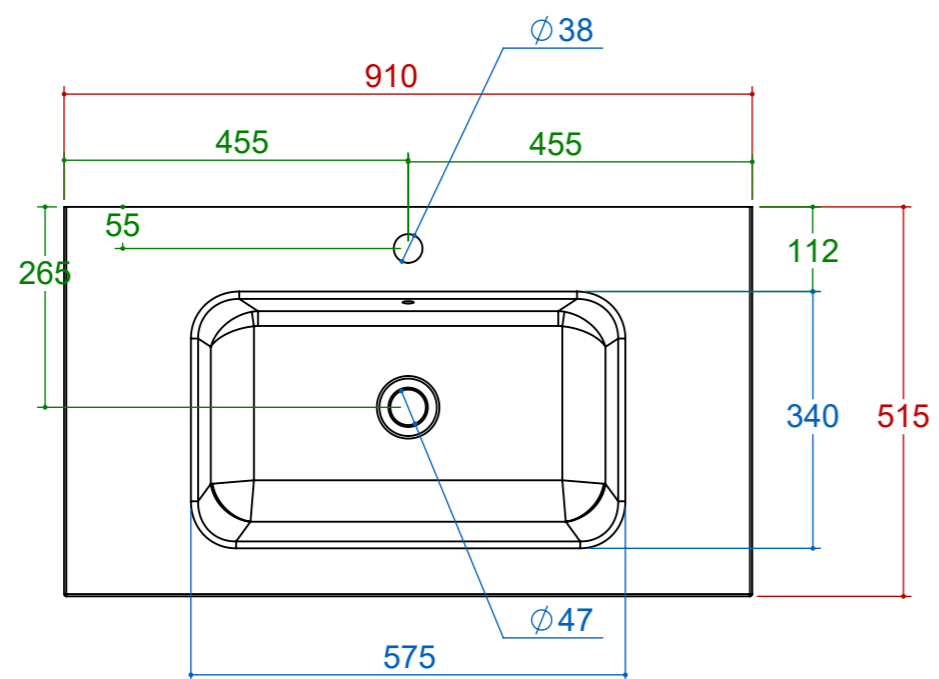

piemme

Produktcode
LAV SKY IN CX R 54

Beschreibung
Keramikwaschbecken SKY
mit zentralem Integralbecken

Handelsmaße
91 x 2 x 51,5
Formato Foglio: A3 - Scala: 1:10

piemme

Produktcode
LAV SKY IN CX R 54

Beschreibung
Keramikwaschbecken SKY
mit zentralem Integralbecken

Handelsmaße
91 x 2 x 51,5
Formato Foglio: A3 - Scala: 1:10