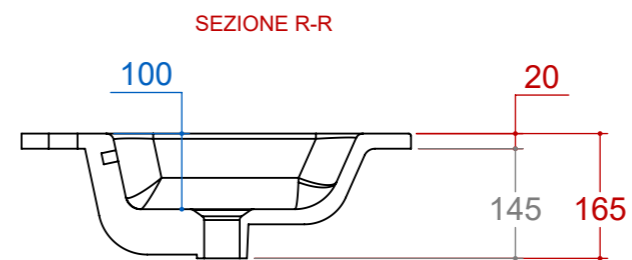

piemme

Produktcode
LAV SKY IN CX R 54

Beschreibung
Keramikwaschbecken SKY
mit zentralem Integralbecken

Handelsmaße
91 x 2 x 51,5
Formato Foglio: A3 - Scala: 1:10

piemme

Produktcode
LAV SKY IN CX R 54

Beschreibung
Keramikwaschbecken SKY
mit zentralem Integralbecken

Handelsmaße
91 x 2 x 51,5
Formato Foglio: A3 - Scala: 1:10