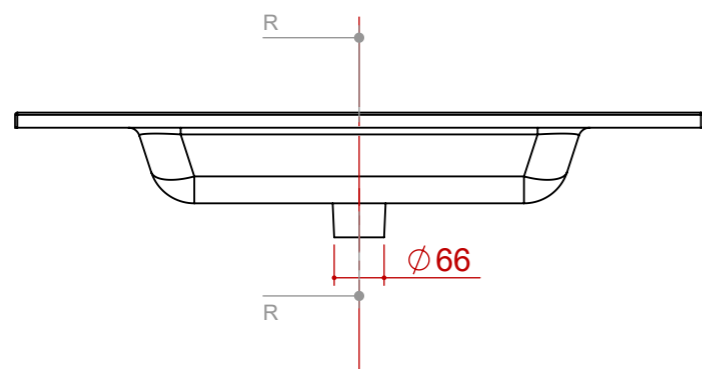

piemme

Produktcode
LAV SKY IN CX R 54

Beschreibung
Keramikwaschbecken SKY
mit zentralem Integralbecken

Handelsmaße
91 x 2 x 51,5
Formato Foglio: A3 - Scala: 1:10

piemme

Produktcode
LAV SKY IN CX R 54

Beschreibung
Keramikwaschbecken SKY
mit zentralem Integralbecken

Handelsmaße
91 x 2 x 51,5
Formato Foglio: A3 - Scala: 1:10