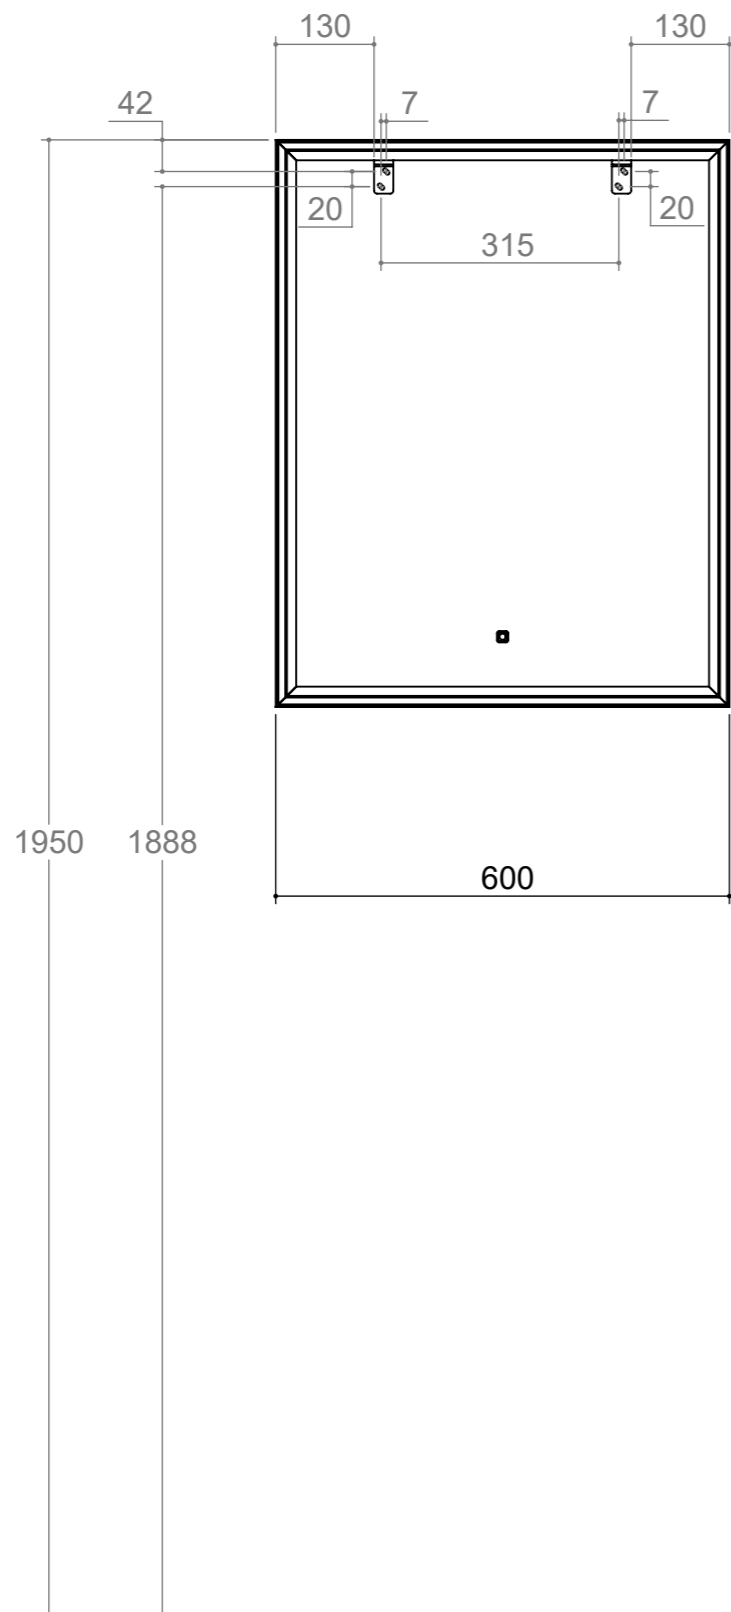

piemme

Produktcode
FRN 0600 M LT

Beschreibung
New Frame LED

Handelsmaße
60 x 75 x 4,5

Formato Foglio: A3 - Scala: 1:6

Gewicht
5301 g.

Anmerkung
**Led 12 W/mt - 1390 lm/mt - 2700/6000 K (cl II -
IP44), con interruttore Touch**

Produktcode
FRN 0600 M L

Beschreibung
New Frame LED

Handelsmaße
60 x 75 x 4,5

Formato Foglio: A3 - Scala: 1:10

Gewicht
5301 g.

Anmerkung
Led 12 W/mt - 1390 lm/mt - 2700/6000 K (cl II - IP44), con interruttore Touch