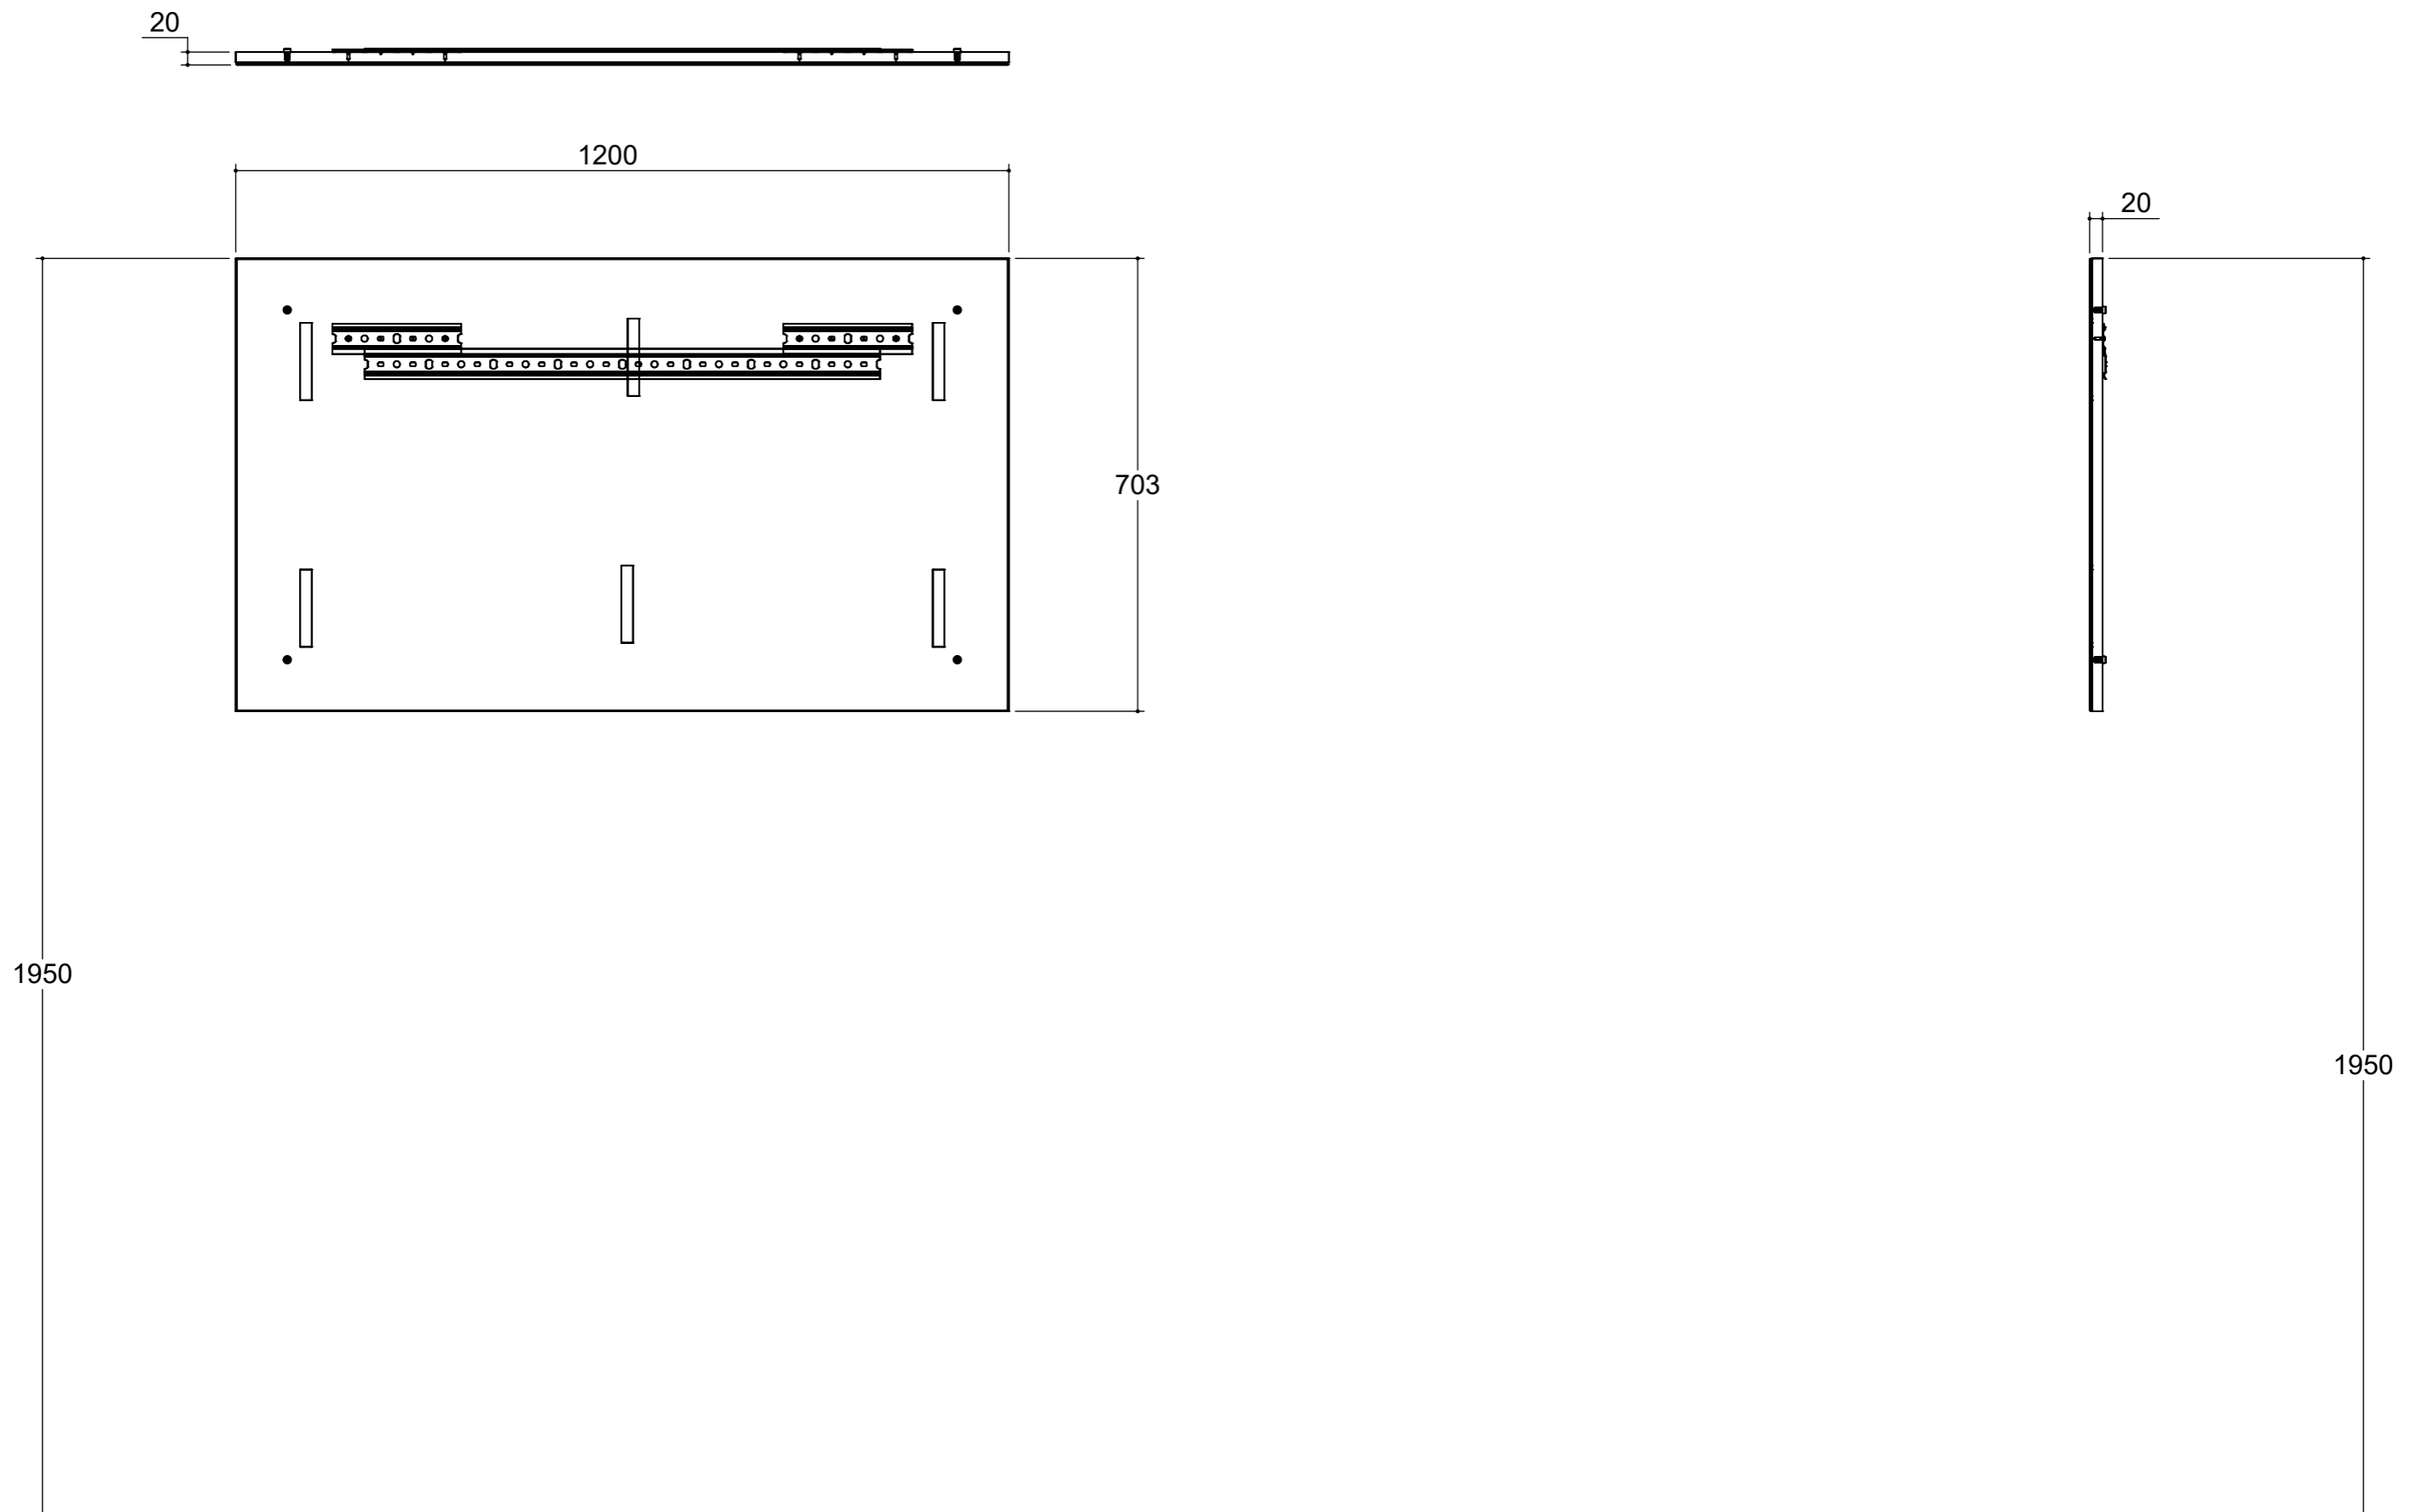

CODICE	Descrizione e Commento	X	Y	Z	Q.
5 SPE FLT 1200 A	Specchio Filo lucido con telaio filo	1200	703	25	1
5 VAR AT FI 00 040	Attaccaglia fissa fissaggio a parete	900	86	5	1

**piemme**

Produktcode  
**FLT 1200 A**

Kollektion  
Spiegel

Beschreibung  
polierte Kante mit bündigem Rahmen

Gewicht  
**18172 g.**

Handelsmaße  
**120 x 70,3 x 2**

Formato Foglio: A3 - Scala: 1:8

**piemme**

Produktcode  
**FLT 1200 A**

Kollektion  
Spiegel

Beschreibung  
polierte Kante mit bündigem Rahmen

Gewicht  
**18172 g.**

Handelsmaße  
**120 x 70,3 x 2**

Formato Foglio: A3 - Scala: 1:8