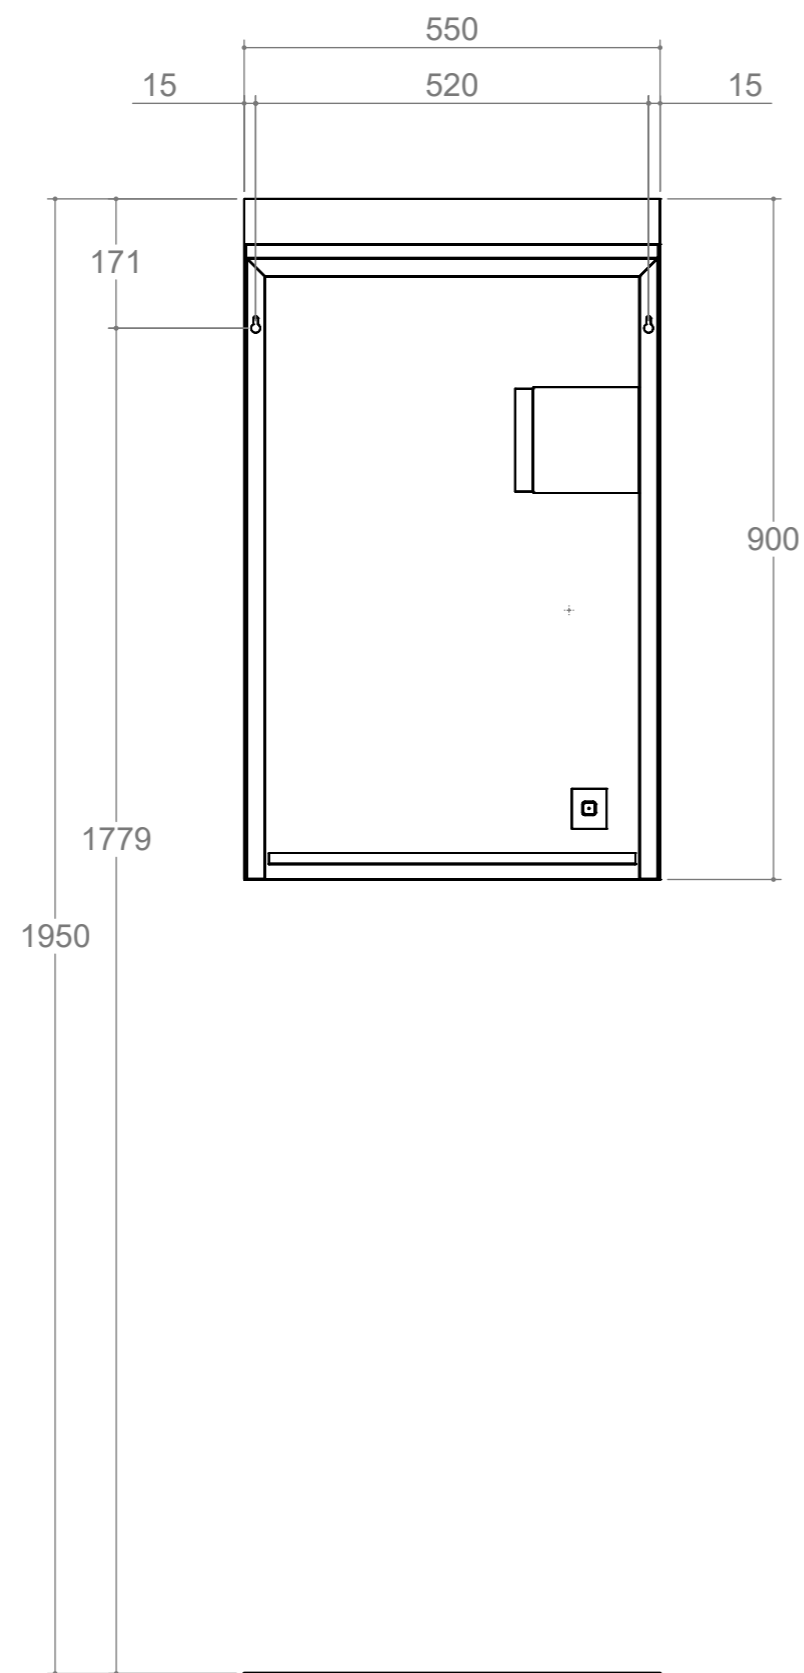

piemme

Produktcode
BLK 0550 B LV

Beschreibung
BLOCK LED variabel
mit Touchsteuerung

Handelsmaße
55 x 90 x 3
Formato Foglio: A3 - Scala: 1:10

Gewicht
10300 g.

Anmerkung
39,8 W - 467 lm - 2700/6400 K (cl II - IP44)