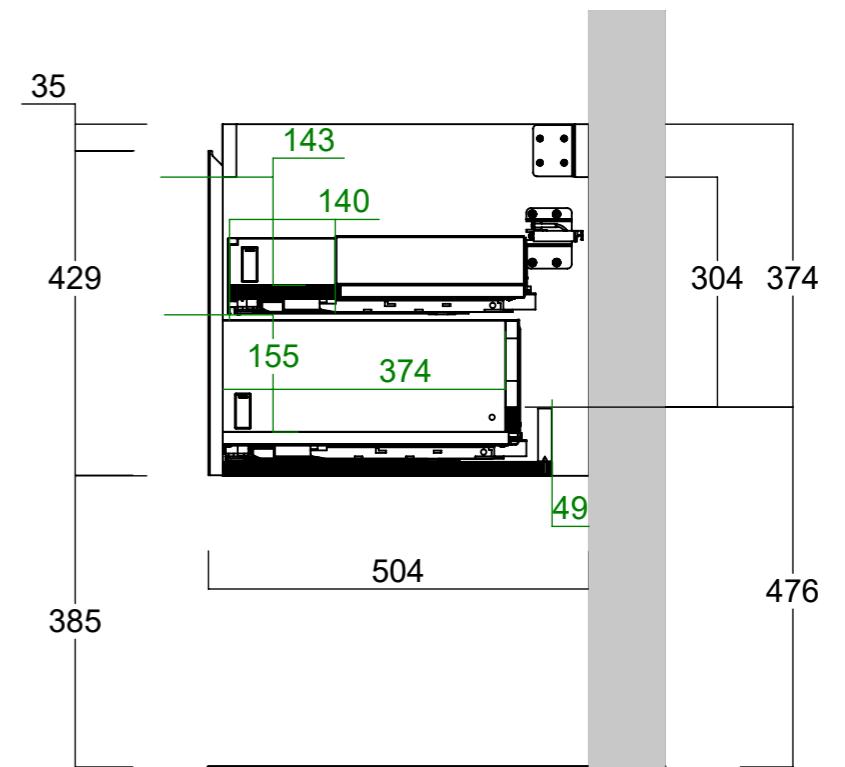

CODICE	Descrizione e Commento	X	Y	Z	Q.
5 PRA BE 1C 00 004	Base 1 cassetto PER CAS. LEGRABOX	599	465	485	1
5 PRA CS 40 CX 004	Cassetto Profondità 40cm LEGRABOX - GRIGIO ORIONE - C, CON 1 ASOLA SUL RETRO	548	178	394	1
5 PRA FR PM 00 002	Frontale Con presa maniglia ALTEZZA C RIGATO	598	429	36	1
5 PRA CI 40 CX 006	Cassetto interno Profondità 40cm LEGRABOX - GRIGIO ORIONE - M, CON ASOLA	551	90	394	1
B PRA BI 0001	Busta infotecBasi lavabo 1 cassetto ed 1 Cassetto Interno	210	47	147	1

Produktcode
PRA BS 1D E2ACR

Kollektion
Pura
Beschreibung
Waschtischunterschrank
mit 1 Schublade und
1 zentraler Innenschublade

Handelsmaße
59,9 x 46,5 x 50,4
Formato Foglio: A3 - Scala: 1:12

Gewicht
27945 g.

Anmerkung
GERILLT

piemme

Produktcode
PRA BS 1D E2ACR

Kollektion
Pura
Beschreibung
Waschtischunterschrank
mit 1 Schublade und
1 zentraler Innenschublade

Handelsmaße
59,9 x 46,5 x 50,4
Formato Foglio: A3 - Scala: 1:10

Gewicht
27945 g.

Anmerkung
GERILLT