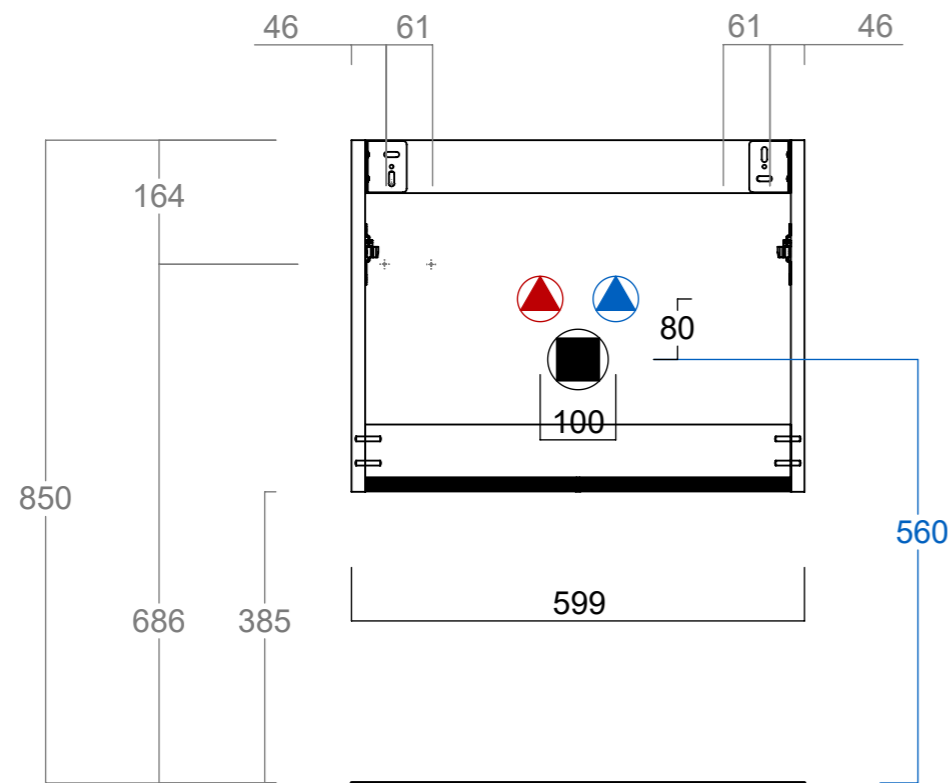

CODICE	Descrizione e Commento	X	Y	Z	Q.
5 PRA BE 1C 00 004	Base 1 cassetto PER CAS. LEGRABOX	599	465	485	1
5 PRA CS 40 CX 004	Cassetto Profondità 40cm LEGRABOX - GRIGIO ORIONE - C, CON 1 ASOLA SUL RETRO	548	178	394	1
5 PRA FR PM 00 002	Frontale Con presa maniglia ALTEZZA C RIGATO	598	429	36	1
5 PRA CI 40 CX 006	Cassetto interno Profondità 40cm LEGRABOX - GRIGIO ORIONE - M, CON ASOLA	551	90	394	1
B PRA BI 0001	Busta infotecBasi lavabo 1 cassetto ed 1 Cassetto Interno	210	47	147	1

Produktcode
PRA BS 1D E2ACR

Kollektion
Pura
Beschreibung
Waschtischunterschrank
mit 1 Schublade und
1 zentraler Innenschublade

Handelsmaße
59,9 x 46,5 x 50,4
Formato Foglio: A3 - Scala: 1:12

Gewicht
27945 g.

Anmerkung
GERILLT

piemme

Produktcode
PRA BS 1D E2ACR

Kollektion
Pura
Beschreibung
Waschtischunterschrank
mit 1 Schublade und
1 zentraler Innenschublade

Handelsmaße
59,9 x 46,5 x 50,4
Formato Foglio: A3 - Scala: 1:10

Gewicht
27945 g.

Anmerkung
GERILLT