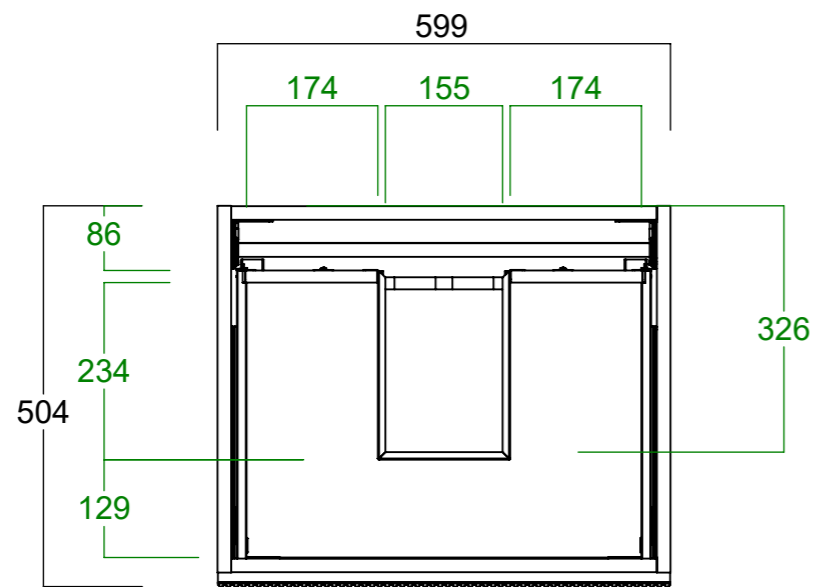

CODICE	Descrizione e Commento	X	Y	Z	Q.
5 PRA BE 1C 00 004	Base 1 cassetto PER CAS. LEGRABOX	599	465	485	1
5 PRA CS 40 CX 004	Cassetto Profondità 40cm LEGRABOX - GRIGIO ORIONE - C, CON 1 ASOLA SUL RETRO	548	178	394	1
5 PRA FR PM 00 002	Frontale Con presa maniglia ALTEZZA C RIGATO	598	429	36	1
5 PRA CI 40 CX 006	Cassetto interno Profondità 40cm LEGRABOX - GRIGIO ORIONE - M, CON ASOLA	551	90	394	1
B PRA BI 0001	Busta infotecBasi lavabo 1 cassetto ed 1 Cassetto Interno	210	47	147	1

Produktcode
PRA BS 1D E2ACR

Kollektion
Pura
Beschreibung
Waschtischunterschrank
mit 1 Schublade und
1 zentraler Innenschublade

Handelsmaße
59,9 x 46,5 x 50,4
Formato Foglio: A3 - Scala: 1:12

Gewicht
27945 g.

Anmerkung
GERILLT

piemme

Produktcode
PRA BS 1D E2ACR

Kollektion
Pura
Beschreibung
Waschtischunterschrank
mit 1 Schublade und
1 zentraler Innenschublade

Handelsmaße
59,9 x 46,5 x 50,4
Formato Foglio: A3 - Scala: 1:10

Gewicht
27945 g.

Anmerkung
GERILLT