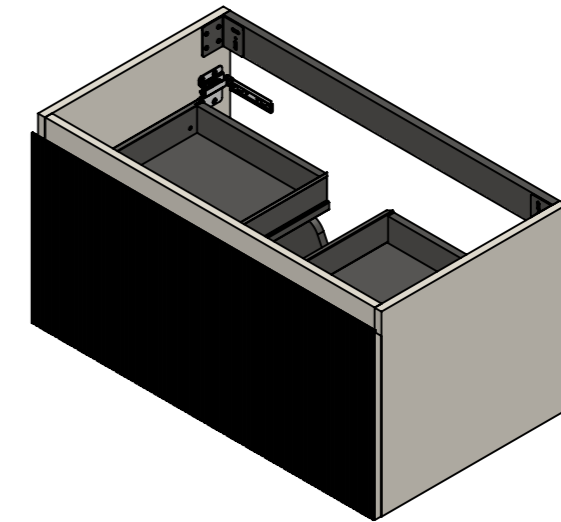

CODICE	Descrizione e Commento	X	Y	Z	Q.
5 PRA BE 1C 00 003	Base 1 cassetto PER CAS. LEGRABOX	899	465	485	1
5 PRA CS 40 CX 007	Cassetto Profondità 40cm LEGRABOX - GRIGIO ORIONE - C, CON 1 ASOLA SUL RETRO	848	178	394	1
5 PRA CI 40 CX 002	Cassetto interno Profondità 40cm LEGRABOX - GRIGIO ORIONE - M, CON ASOLA	851	90	394	1
5 PRA FR PM 00 001	Frontale Con presa maniglia ALTEZZA C	898	429	36	1
B PUR BI 0001	Busta infotecBasi lavabo 1 CASSETTO ED 1 CASSETTO INTERNO	210	54	148	1

Produktcode  
**PRA BS 1D 42ACR**

Kollektion  
**Pura**  
Beschreibung  
Waschtischunterschrank  
mit 1 Schublade und  
1 zentralen Innenschublade

Handelsmaße  
**89,9 x 46,5 x 50,4**  
Formato Foglio: A3 - Scala: 1:12

Gewicht  
**35503 g.**

Anmerkung  
GERILLT

**piemme**

Produktcode  
**PRA BS 1D 42ACR**

Kollektion  
**Pura**  
Beschreibung  
Waschtischunterschrank  
mit 1 Schublade und  
1 zentralen Innenschublade

Handelsmaße  
**89,9 x 46,5 x 50,4**  
Gewicht  
**35503 g.**  
Formato Foglio: A3 - Scala: 1:10