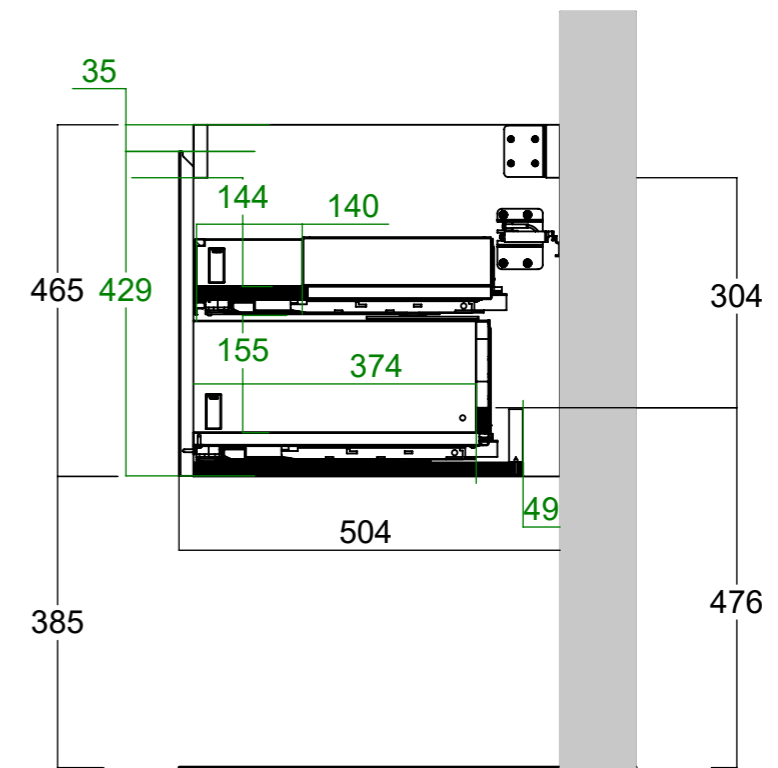

CODICE	Descrizione e Commento	X	Y	Z	Q.
5 PRA BE 1C 00 003	Base 1 cassetto PER CAS. LEGRABOX	899	465	485	1
5 PRA CS 40 CX 007	Cassetto Profondità 40cm LEGRABOX - GRIGIO ORIONE - C, CON 1 ASOLA SUL RETRO	848	178	394	1
5 PRA CI 40 CX 002	Cassetto interno Profondità 40cm LEGRABOX - GRIGIO ORIONE - M, CON ASOLA	851	90	394	1
5 PRA FR PM 00 001	Frontale Con presa maniglia ALTEZZA C	898	429	36	1
B PUR BI 0001	Busta infotecBasi lavabo 1 CASSETTO ED 1 CASSETTO INTERNO	210	54	148	1

Produktcode  
**PRA BS 1D 42ACR**

Kollektion  
**Pura**  
Beschreibung  
Waschtischunterschrank  
mit 1 Schublade und  
1 zentralen Innenschublade

Handelsmaße  
**89,9 x 46,5 x 50,4**  
Formato Foglio: A3 - Scala: 1:12

Gewicht  
**35503 g.**

Anmerkung  
GERILLT

**piemme**

Produktcode  
**PRA BS 1D 42ACR**

Kollektion  
**Pura**  
Beschreibung  
Waschtischunterschrank  
mit 1 Schublade und  
1 zentralen Innenschublade

Handelsmaße  
**89,9 x 46,5 x 50,4**  
Gewicht  
**35503 g.**  
Formato Foglio: A3 - Scala: 1:10