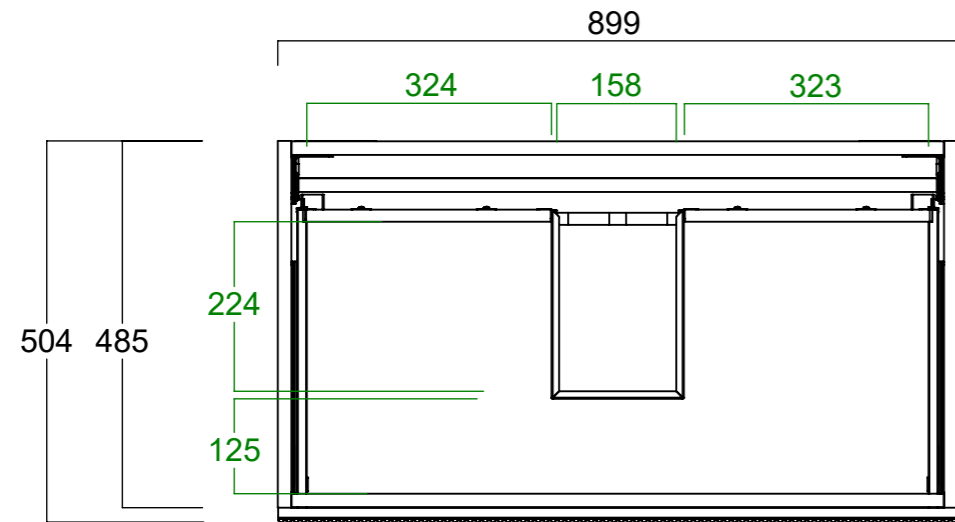

CODICE	Descrizione e Commento	X	Y	Z	Q.
5 PRA BE 1C 00 003	Base 1 cassetto PER CAS. LEGRABOX	899	465	485	1
5 PRA CS 40 CX 007	Cassetto Profondità 40cm LEGRABOX - GRIGIO ORIONE - C, CON 1 ASOLA SUL RETRO	848	178	394	1
5 PRA CI 40 CX 002	Cassetto interno Profondità 40cm LEGRABOX - GRIGIO ORIONE - M, CON ASOLA	851	90	394	1
5 PRA FR PM 00 001	Frontale Con presa maniglia ALTEZZA C	898	429	36	1
B PUR BI 0001	Busta infotecBasi lavabo 1 CASSETTO ED 1 CASSETTO INTERNO	210	54	148	1

Produktcode  
**PRA BS 1D 42ACR**

Kollektion  
**Pura**  
Beschreibung  
Waschtischunterschrank  
mit 1 Schublade und  
1 zentralen Innenschublade

Handelsmaße  
**89,9 x 46,5 x 50,4**  
Formato Foglio: A3 - Scala: 1:12

Gewicht  
**35503 g.**

Anmerkung  
GERILLT

**piemme**

Produktcode  
**PRA BS 1D 42ACR**

Kollektion  
**Pura**  
Beschreibung  
Waschtischunterschrank  
mit 1 Schublade und  
1 zentralen Innenschublade

Handelsmaße  
**89,9 x 46,5 x 50,4**  
Gewicht  
**35503 g.**  
Formato Foglio: A3 - Scala: 1:10