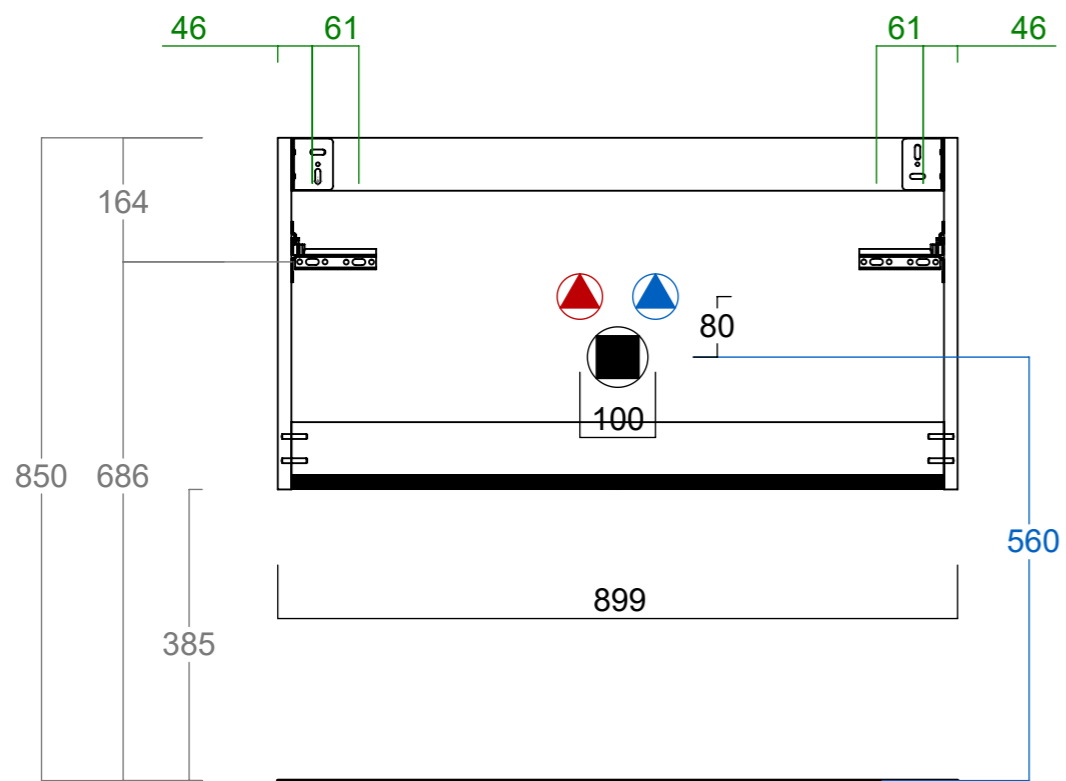

CODICE	Descrizione e Commento	X	Y	Z	Q.
5 PRA BE 1C 00 003	Base 1 cassetto PER CAS. LEGRABOX	899	465	485	1
5 PRA CS 40 CX 007	Cassetto Profondità 40cm LEGRABOX - GRIGIO ORIONE - C, CON 1 ASOLA SUL RETRO	848	178	394	1
5 PRA CI 40 CX 002	Cassetto interno Profondità 40cm LEGRABOX - GRIGIO ORIONE - M, CON ASOLA	851	90	394	1
5 PRA FR PM 00 001	Frontale Con presa maniglia ALTEZZA C	898	429	36	1
B PUR BI 0001	Busta infotecBasi lavabo 1 CASSETTO ED 1 CASSETTO INTERNO	210	54	148	1

Produktcode  
**PRA BS 1D 42ACR**

Kollektion  
**Pura**  
Beschreibung  
Waschtischunterschrank  
mit 1 Schublade und  
1 zentralen Innenschublade

Handelsmaße  
**89,9 x 46,5 x 50,4**  
Formato Foglio: A3 - Scala: 1:12

Gewicht  
**35503 g.**

Anmerkung  
GERILLT

**piemme**

Produktcode  
**PRA BS 1D 42ACR**

Kollektion  
**Pura**  
Beschreibung  
Waschtischunterschrank  
mit 1 Schublade und  
1 zentralen Innenschublade

Handelsmaße  
**89,9 x 46,5 x 50,4**  
Gewicht  
**35503 g.**  
Formato Foglio: A3 - Scala: 1:10