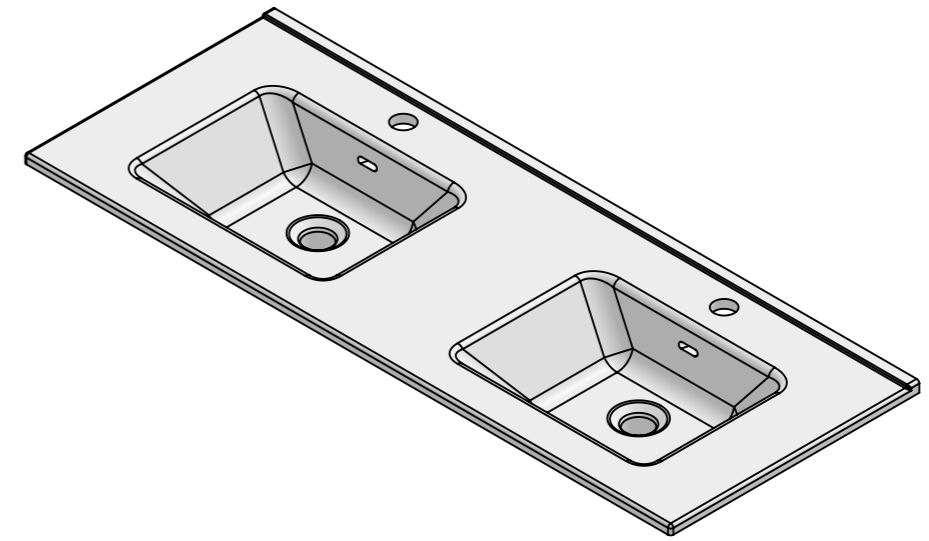

**piemme**

Produktcode .....  
**MUD LA L1 120 R 2X**

Beschreibung  
integrierter Doppelwaschtisch

Handelsmaße  
**121 x 1,6 x 46,5**

Formato Foglio: A3 - Scala: 1:6

Anmerkung  
Keramik

**piemme**

Produktcode  
**MUD LA L1 120 R 2X**

Beschreibung  
integrierter Doppelwaschtisch

Handelsmaße  
**121 x 1,6 x 46,5**

Formato Foglio: A3 - Scala: 1:10

Anmerkung  
Keramik