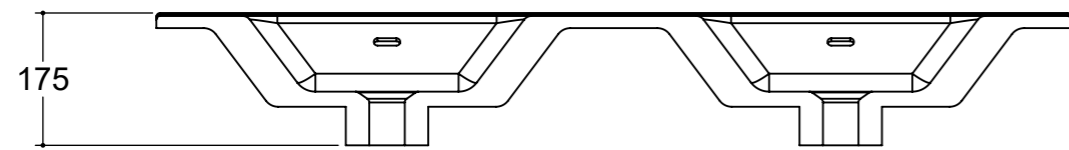

**piemme**

Produktcode .....  
**MUD LA L1 120 R 2X**

Beschreibung  
integrierter Doppelwaschtisch

Handelsmaße  
**121 x 1,6 x 46,5**

Formato Foglio: A3 - Scala: 1:6

Anmerkung  
Keramik

**piemme**

Produktcode  
**MUD LA L1 120 R 2X**

Beschreibung  
integrierter Doppelwaschtisch

Handelsmaße  
**121 x 1,6 x 46,5**

Formato Foglio: A3 - Scala: 1:10

Anmerkung  
Keramik