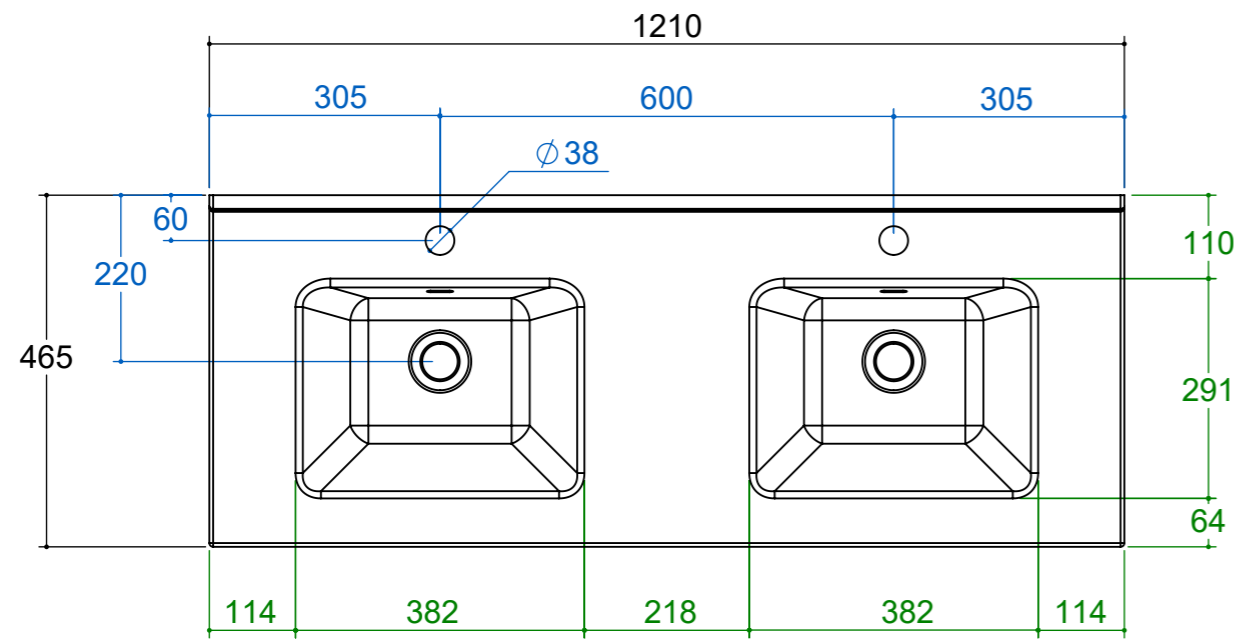

**piemme**

Produktcode .....  
**MUD LA L1 120 R 2X**

Beschreibung  
integrierter Doppelwaschtisch

Handelsmaße  
**121 x 1,6 x 46,5**

Formato Foglio: A3 - Scala: 1:6

Anmerkung  
Keramik

**piemme**

Produktcode  
**MUD LA L1 120 R 2X**

Beschreibung  
integrierter Doppelwaschtisch

Handelsmaße  
**121 x 1,6 x 46,5**

Formato Foglio: A3 - Scala: 1:10

Anmerkung  
Keramik