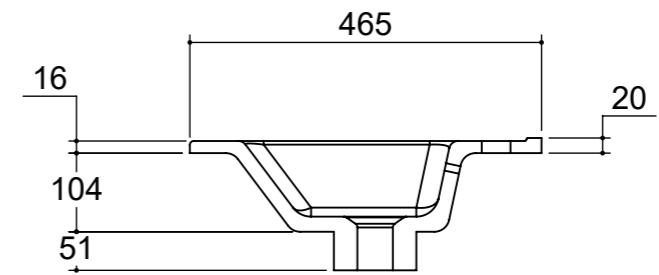

**piemme**

Produktcode .....  
**MUD LA L1 120 R 2X**

Beschreibung  
integrierter Doppelwaschtisch

Handelsmaße  
**121 x 1,6 x 46,5**

Formato Foglio: A3 - Scala: 1:6

Anmerkung  
Keramik

**piemme**

Produktcode  
**MUD LA L1 120 R 2X**

Beschreibung  
integrierter Doppelwaschtisch

Handelsmaße  
**121 x 1,6 x 46,5**

Formato Foglio: A3 - Scala: 1:10

Anmerkung  
Keramik