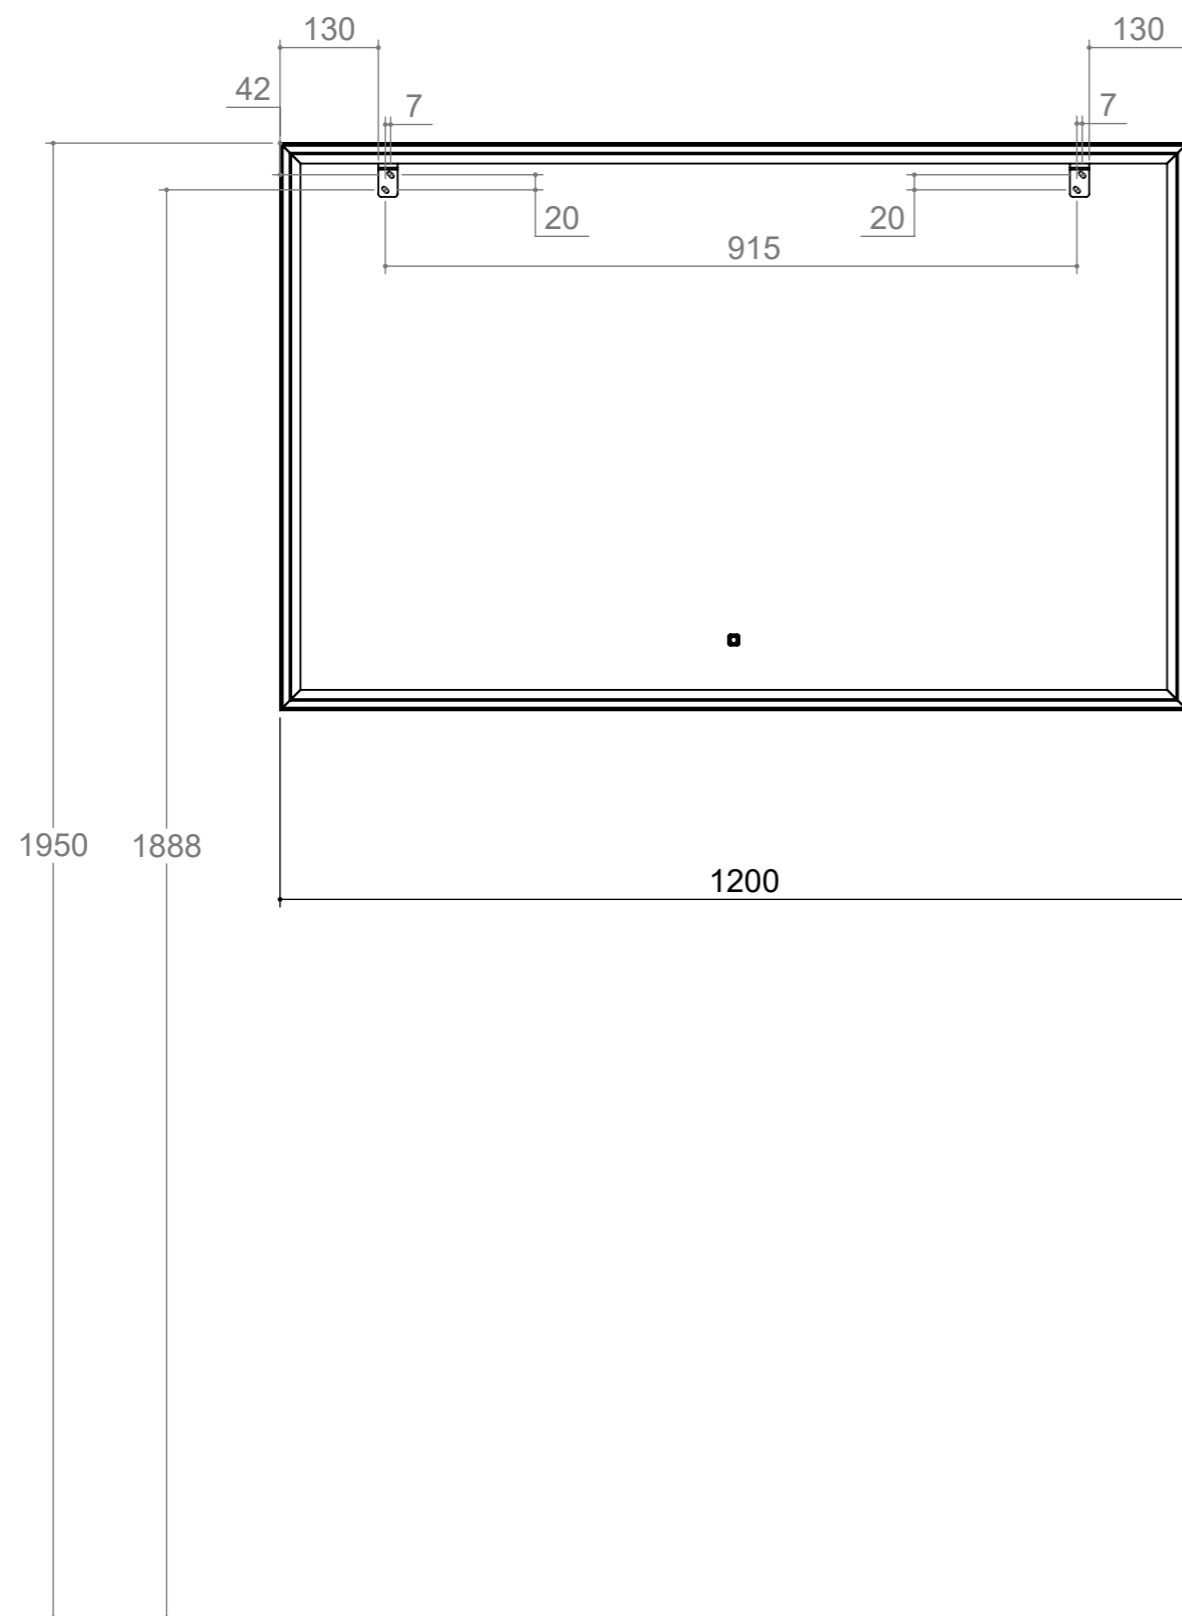

piemme

Produktcode
FRN 1200 M L

Beschreibung
New Frame LED

Handelsmaße
120 x 75 x 4,5

Formato Foglio: A3 - Scala: 1:6

Gewicht
10125 g.

Anmerkung
**Led 12 W/mt - 1390 lm/mt - 2700/6000 K (cl II -
IP44), con interruttore Touch**

Gewicht
10125 g.

piemme

Produktcode
FRN 1200 M L

Beschreibung
New Frame LED

Handelsmaße
120 x 75 x 4,5

Formato Foglio: A3 - Scala: 1:10

Anmerkung
Led 12 W/mt - 1390 lm/mt - 2700/6000 K (cl II - IP44), con interruttore Touch