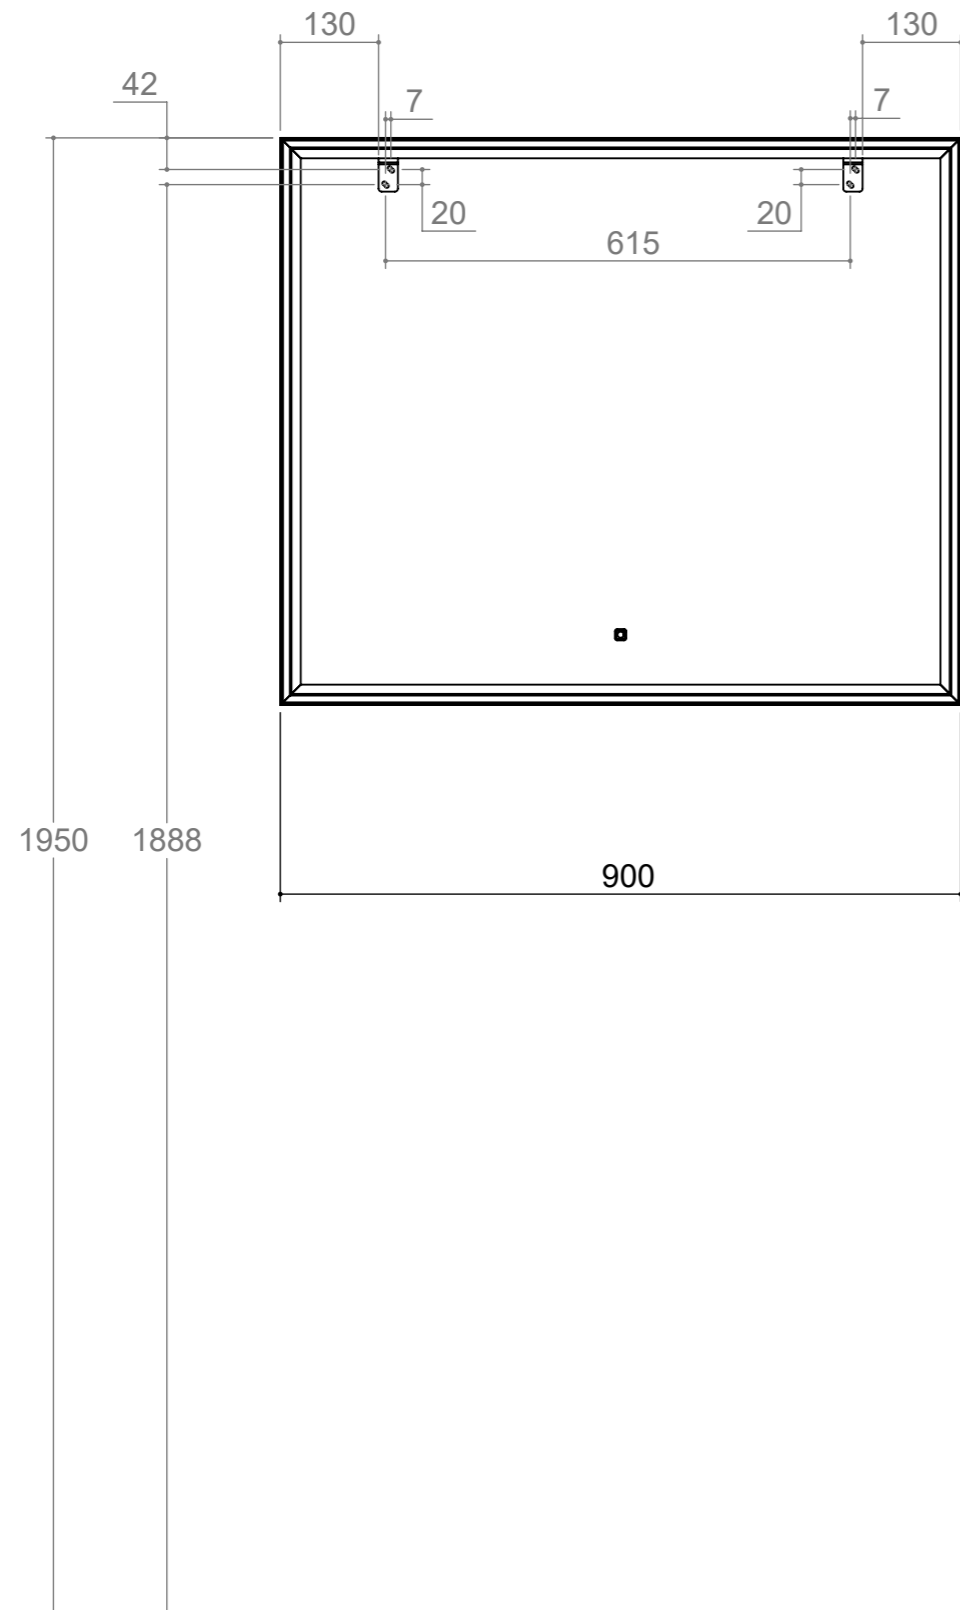

**piemme**

Produktcode  
**FRN 0900 M L**

Beschreibung  
**New Frame LED**

Handelsmaße  
**90 x 75 x 4,5**

Formato Foglio: A3 - Scala: 1:6

Gewicht  
**7713 g.**

Anmerkung  
**Led 12 W/mt - 1390 lm/mt - 2700/6000 K (cl II -  
IP44), con interruttore Touch**

**piemme**

Produktcode  
**FRN 0900 M L**

Beschreibung  
**New Frame LED**

Handelsmaße  
**90 x 75 x 4,5**

Formato Foglio: A3 - Scala: 1:10

Gewicht  
**7713 g.**

Anmerkung  
**Led 12 W/mt - 1390 lm/mt - 2700/6000 K (cl II - IP44), con interruttore Touch**