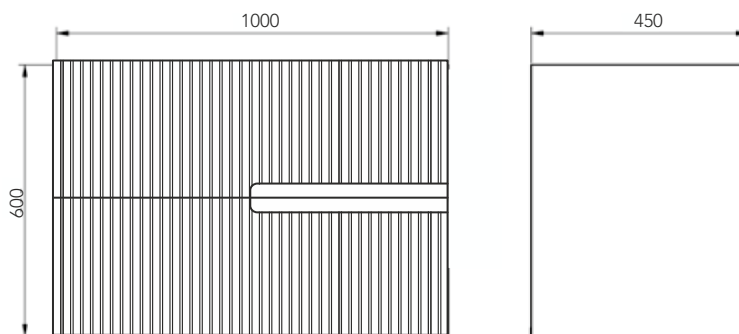

//// TÉCNICO

//// CARACTERÍSTICAS

- Melamina alta calidad 19 mm
- Guías autofreno
- Cajones de gran capacidad con Salvasisón
- Resistente al cambio de temperatura.
- Frentes regulables

//// TAMAÑOS DISPONIBLES

	60	80	100
FONDO 45	•	•	•
ALTO 60