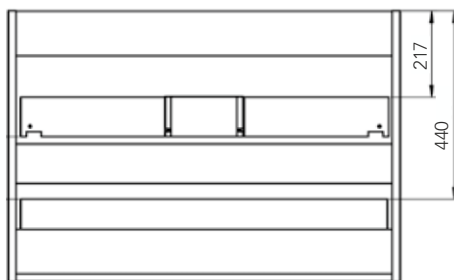

//// TÉCNICO

//// CARACTERÍSTICAS

- Melamina alta calidad 19 mm
- Guías autofreno
- Cajones de gran capacidad con Salvasisón
- Resistente al cambio de temperatura.
- Frentes regulables

//// TAMAÑOS DISPONIBLES

	60	80	100
FONDO 45	•	•	•
ALTO 60