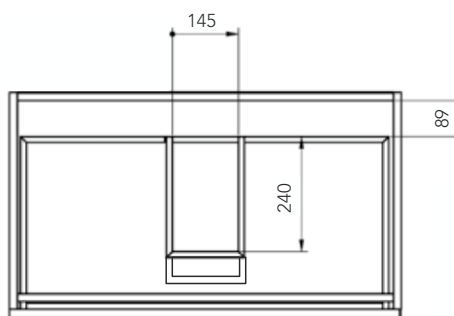

//// TÉCNICO

//// CARACTERÍSTICAS

- Melamina alta calidad 19 mm
- Guías autofreno
- Cajones de gran capacidad con Salvasisón
- Resistente al cambio de temperatura.
- Frentes regulables

//// TAMAÑOS DISPONIBLES

	60	80	100
FONDO 45	•	•	•
ALTO 60