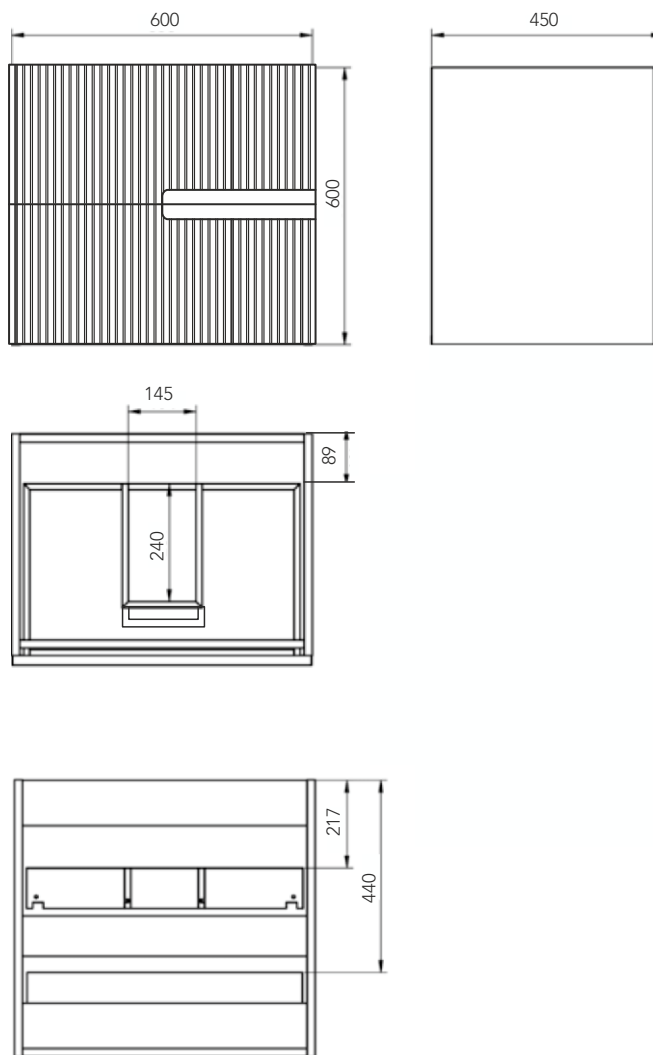

//// TÉCNICO

//// TAMAÑOS DISPONIBLES

	60	80	100
FONDO 45	•	•	•
ALTO 60