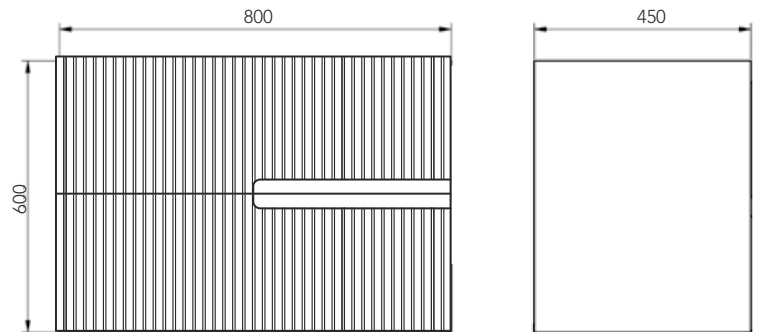

//// TÉCNICO

//// CARACTERÍSTICAS

- Melamina alta calidad 19 mm
- Guías autofreno
- Cajones de gran capacidad con Salvasisón
- Resistente al cambio de temperatura.
- Frentes regulables

//// TAMAÑOS DISPONIBLES

	60	80	100
FONDO 45	•	•	•
ALTO 60