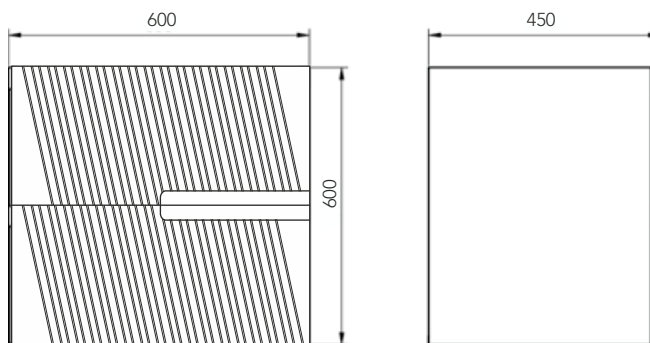

//// TÉCNICO

//// TAMAÑOS DISPONIBLES

	60	80	100
FONDO 45	•	•	•
ALTO 60