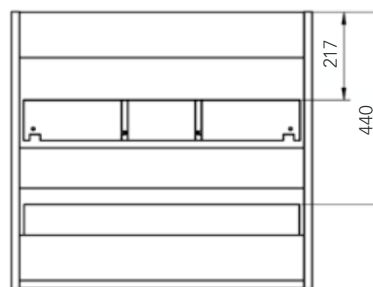

//// TÉCNICO

//// TAMAÑOS DISPONIBLES

	60	80	100
FONDO 45	•	•	•
ALTO 60