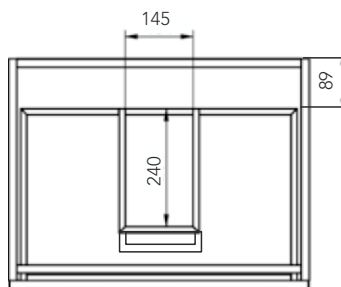

//// TÉCNICO

//// TAMAÑOS DISPONIBLES

	60	80	100
FONDO 45	•	•	•
ALTO 60