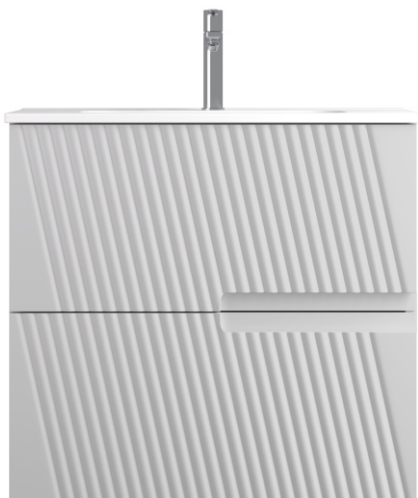

modelo
SASER 60

Ficha Técnica

DUPLACH