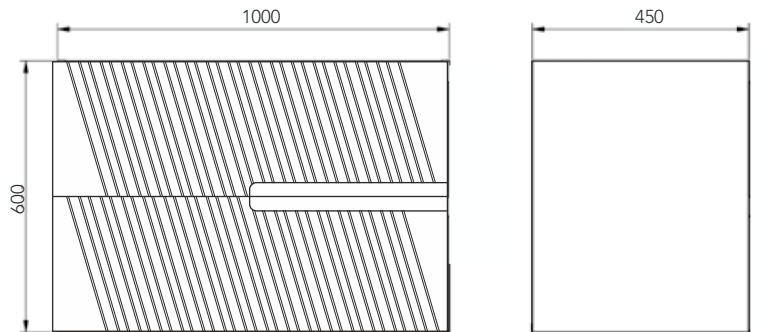

//// TÉCNICO

//// CARACTERÍSTICAS

- Melamina alta calidad 19 mm
- Guías autofreno
- Cajones de gran capacidad con Salvasisón
- Resistente al cambio de temperatura.
- Frentes regulables

//// TAMAÑOS DISPONIBLES

	60	80	100
FONDO 45	•	•	•
ALTO 60