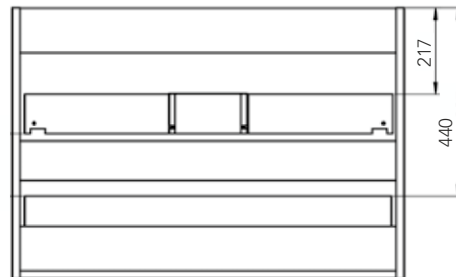

//// TÉCNICO

//// CARACTERÍSTICAS

- Melamina alta calidad 19 mm
- Guías autofreno
- Cajones de gran capacidad con Salvasisón
- Resistente al cambio de temperatura.
- Frentes regulables

//// TAMAÑOS DISPONIBLES

	60	80	100
FONDO 45	•	•	•
ALTO 60