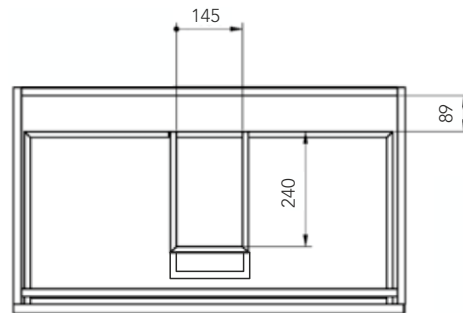

//// TÉCNICO

//// CARACTERÍSTICAS

- Melamina alta calidad 19 mm
- Guías autofreno
- Cajones de gran capacidad con Salvasisón
- Resistente al cambio de temperatura.
- Frentes regulables

//// TAMAÑOS DISPONIBLES

	60	80	100
FONDO 45	•	•	•
ALTO 60