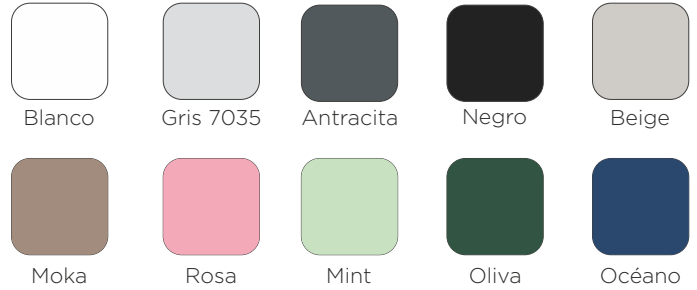

//// COLORES DISPONIBLES