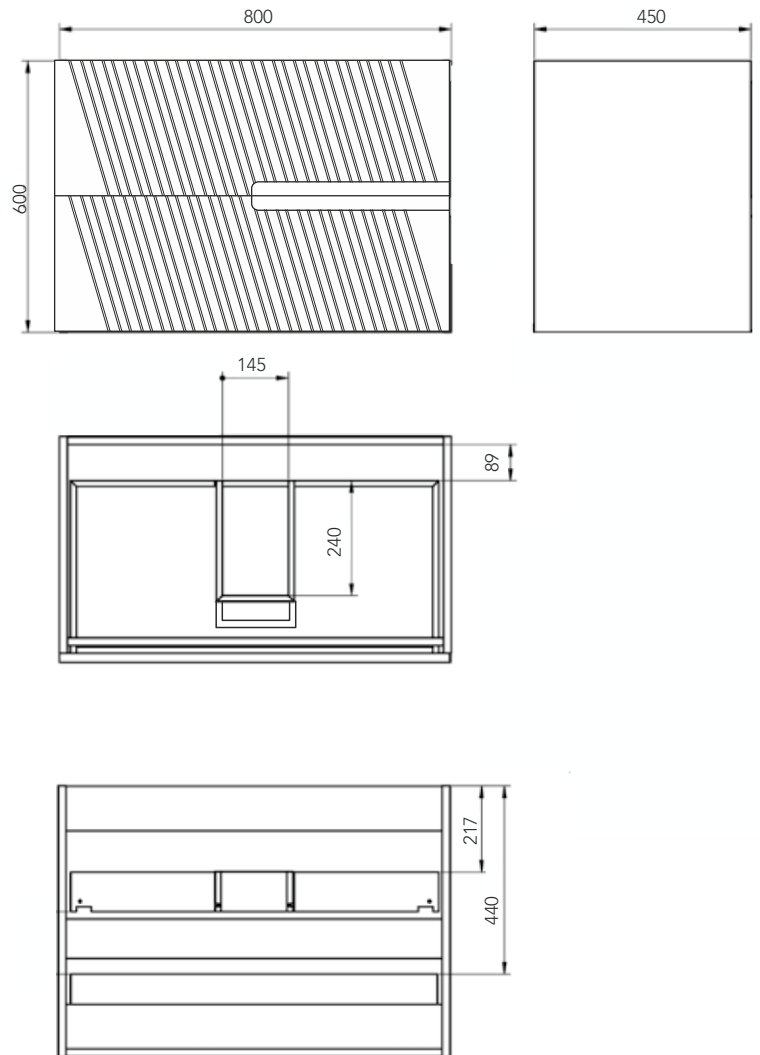

//// TÉCNICO

//// CARACTERÍSTICAS

- Melamina alta calidad 19 mm
- Guías autofreno
- Cajones de gran capacidad con Salvasisón
- Resistente al cambio de temperatura.
- Frentes regulables

//// TAMAÑOS DISPONIBLES

	60	80	100
FONDO 45	•	•	•
ALTO 60