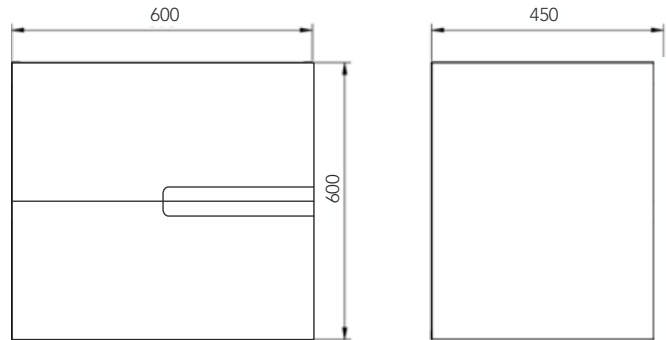

//// TÉCNICO

//// CARACTERÍSTICAS

- Melamina alta calidad 19 mm
- Guías autofreno
- Cajones de gran capacidad con Salvasisón
- Resistente al cambio de temperatura.
- Frentes regulables

//// TAMAÑOS DISPONIBLES

	60	80	100
FONDO 45	•	•	•
ALTO 60