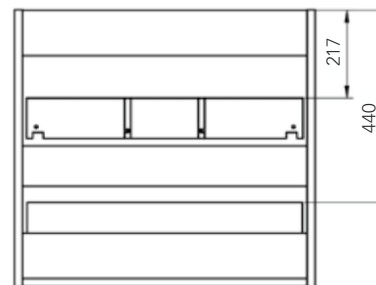

//// TÉCNICO

//// CARACTERÍSTICAS

- Melamina alta calidad 19 mm
- Guías autofreno
- Cajones de gran capacidad con Salvasisón
- Resistente al cambio de temperatura.
- Frentes regulables

//// TAMAÑOS DISPONIBLES

	60	80	100
FONDO 45	•	•	•
ALTO 60