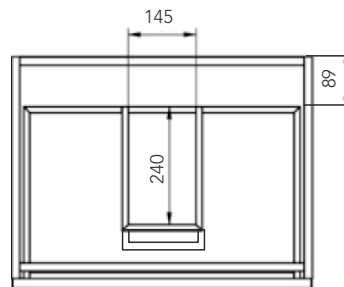

//// TÉCNICO

//// CARACTERÍSTICAS

- Melamina alta calidad 19 mm
- Guías autofreno
- Cajones de gran capacidad con Salvasisón
- Resistente al cambio de temperatura.
- Frentes regulables

//// TAMAÑOS DISPONIBLES

	60	80	100
FONDO 45	•	•	•
ALTO 60