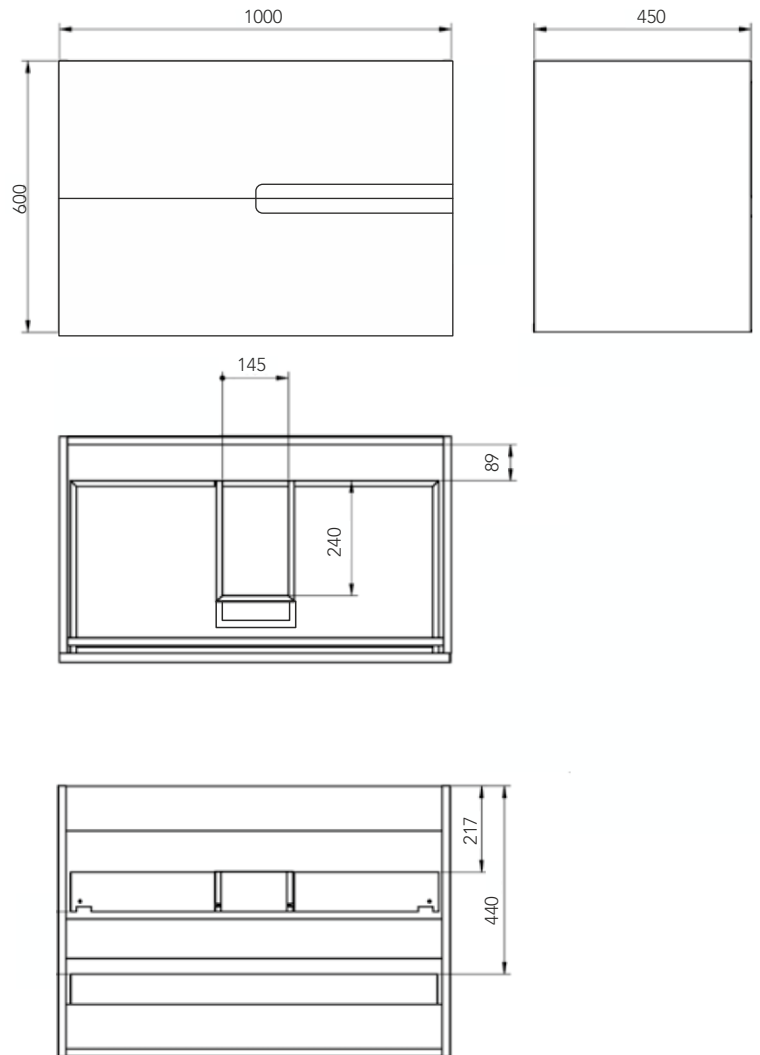

//// TÉCNICO

//// CARACTERÍSTICAS

- Melamina alta calidad 19 mm
- Guías autofreno
- Cajones de gran capacidad con Salvasisón
- Resistente al cambio de temperatura.
- Frentes regulables

//// TAMAÑOS DISPONIBLES

	60	80	100
FONDO 45	•	•	•
ALTO 60