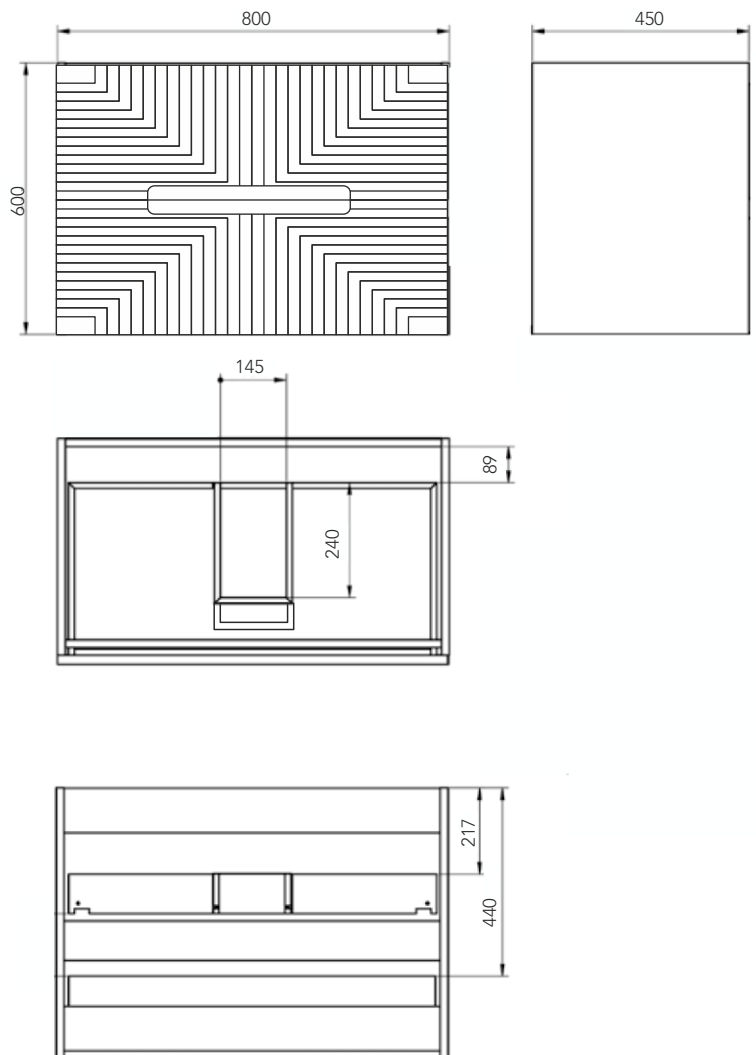

//// TÉCNICO

//// CARACTERÍSTICAS

- Melamina alta calidad 19 mm
- Guías autofreno
- Cajones de gran capacidad con Salvasisón
- Resistente al cambio de temperatura.
- Frentes regulables

//// TAMAÑOS DISPONIBLES

	60	80	100
FONDO 45	•	•	•
ALTO 60