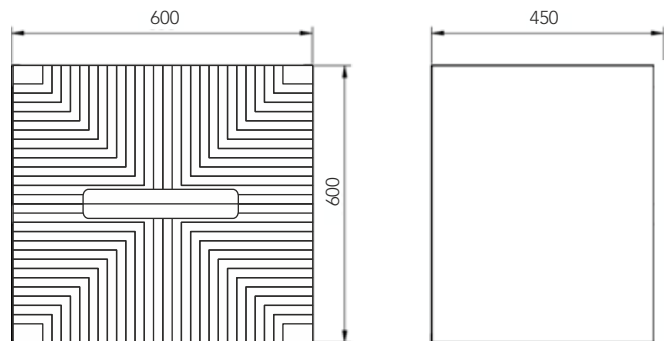

//// TÉCNICO

//// TAMAÑOS DISPONIBLES

	60	80	100
FONDO 45	•	•	•
ALTO 60