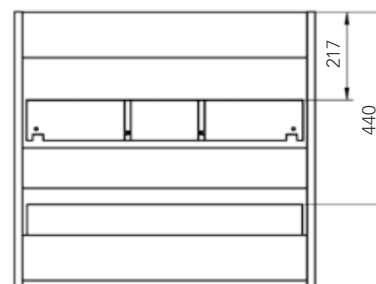

//// TÉCNICO

//// TAMAÑOS DISPONIBLES

	60	80	100
FONDO 45	•	•	•
ALTO 60