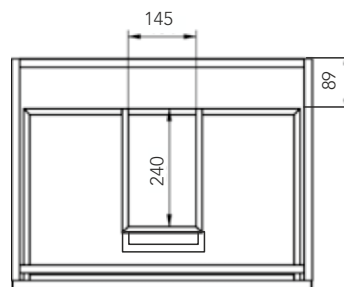

//// TÉCNICO

//// TAMAÑOS DISPONIBLES

	60	80	100
FONDO 45	•	•	•
ALTO 60