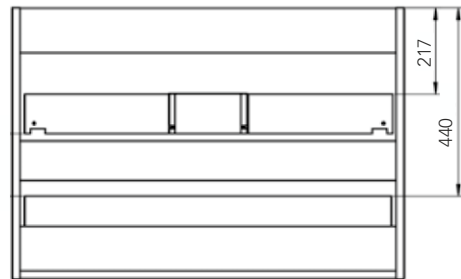

//// TÉCNICO

//// CARACTERÍSTICAS

Melamina alta calidad 19 mm

Guías autofreno

Cajones de gran capacidad con Salvasisón

Resistente al cambio de temperatura.

Frentes regulables

//// TAMAÑOS DISPONIBLES

	60	80	100
FONDO 45	•	•	•
ALTO 60