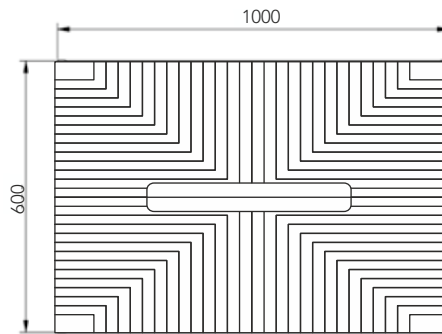

//// TÉCNICO

//// CARACTERÍSTICAS

Melamina alta calidad 19 mm

Guías autofreno

Cajones de gran capacidad con Salvasisón

Resistente al cambio de temperatura.

Frentes regulables

//// TAMAÑOS DISPONIBLES

	60	80	100
FONDO 45	•	•	•
ALTO 60