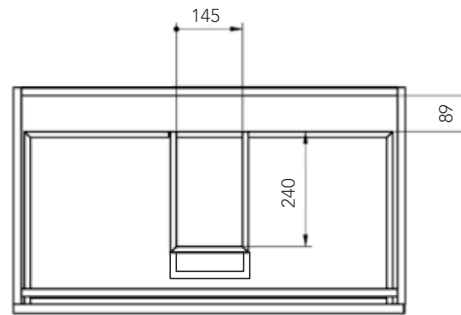

//// TÉCNICO

//// CARACTERÍSTICAS

Melamina alta calidad 19 mm

Guías autofreno

Cajones de gran capacidad con Salvasisón

Resistente al cambio de temperatura.

Frentes regulables

//// TAMAÑOS DISPONIBLES

	60	80	100
FONDO 45	•	•	•
ALTO 60