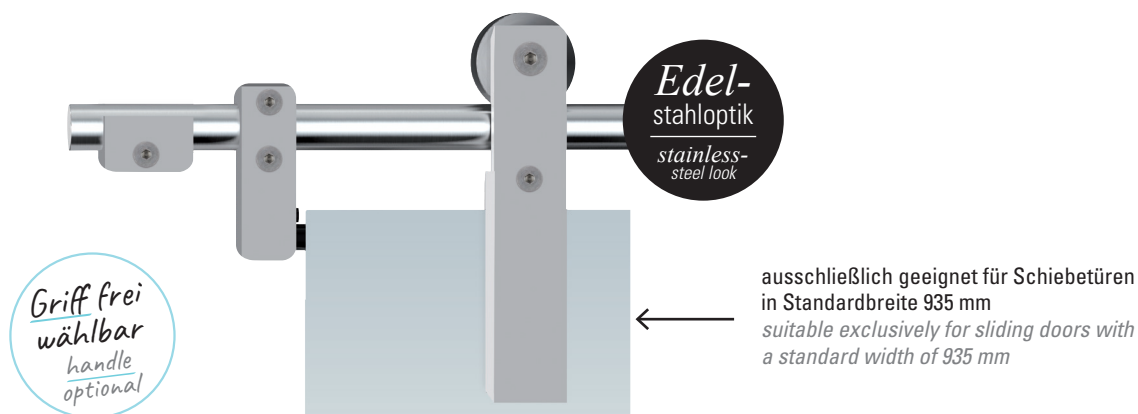

SCHIEBETÜRSYSTEM TENDER PURE

- Cooler Loft-Look durch sichtbare Technik
- Länge: 200 cm, für Glastüren bis 40 kg
- Griff frei wählbar
- Variante mit Softeinzug erhältlich
- Easy-Montage ohne Glasbohrung – auch über Zarge möglich

SLIDING DOOR SYSTEM TENDER PURE

- Cool loft look thanks to visible components
- Length: 200 cm, for glass doors up to 40 kg
- Handle freely selectable
- Version with soft-close available
- Easy installation without glass drilling – also possible above a door frame

LAUFSCHIENE FÜR GLAS

SLIDING DOOR SYSTEM FOR GLASS

PREMIUM

Mehr Komfort durch Softeinzug – für leises und sanftes Schließen.
More comfort thanks to soft close – for quiet and gentle closing.

◀ SOFTEINZUG ▶

DISTANZSCHEIBEN 418

- Für Laufschiene TENDER PURE
- Einfache Wand-Montage
- Erhöht den Wand-Abstand um max. 15 mm

DISTANCE SET 418

- For guide rail TENDER PURE
- Simple wall installation
- Increases the wall distance by 15 mm

Oberflächenvarianten / surface variants:

Lieferumfang / in the box:

1 x Laufschiene für Wandbefestigung, 2 x Laufwagen, 1 x Bodenführung, Montageset, PREMIUM-Variante inkl. 2x Softeinzug
1 x running track for wall mounting, 2 x roller carriages, 1 x floor guide, mounting kit, PREMIUM version incl. 2x soft close