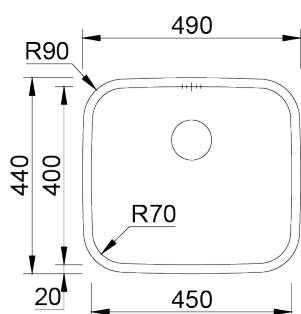

LAGUNA

Cubeta monoestampada de radio 70mm.

ACABADOS:

● Mate

Detalles técnicos

Lo que precisa de saber

Medida externa	490x440mm
Medida de las cubetas	450x400mm
Profundidad	200mm
Embalaje	Caja Individual
Medida del mueble	600mm
Incluye	Válvula de cestillo
Fabricacion	100% europea

Plano de corte

Instalacion Bajo
Encimera