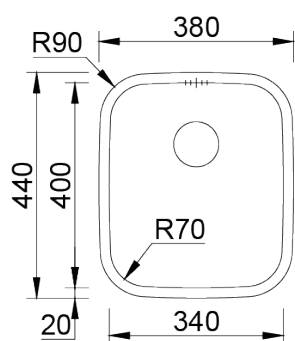

BRASILIA

Cubeta monoestampada de radio 70mm.

ACABADOS:

● Mate

Detalles técnicos

Lo que precisa de saber

Medida externa	380x440mm
Medida de las cubetas	340x400mm
Profundidad	200mm
Embalaje	Caja Individual
Medida del mueble	450mm
Incluye	Válvula de cestillo
Fabricacion	100% europea

Plano de corte

Instalacion Bajo
Encimera