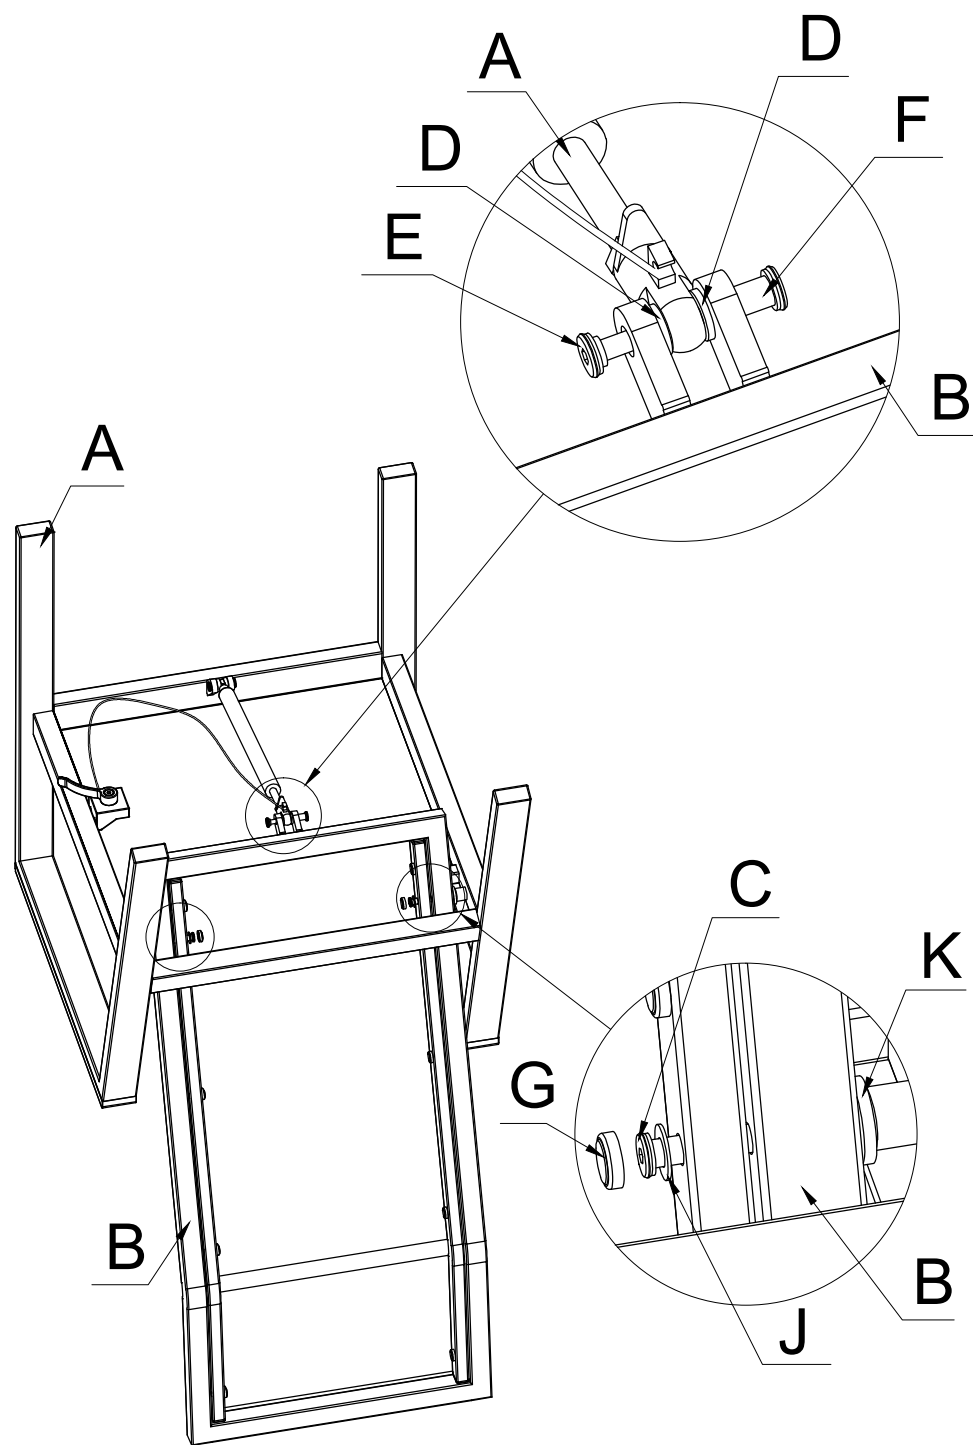

MAJA DELUXE POSITIONSSSEL NIGHT-GREY

BAHAG:32021730

1

20 min

A		1
B		1
C	 <p>M8*70</p>	2
D	 <p>$\phi 15 * \phi 9.2 * 2$</p>	2
E	 <p>$\phi 8.8 * 2 * M6 * 12$</p>	1
F	 <p>$\phi 8.8 * M6 * 31$</p>	1
G		2
H		2
I		1
J	 <p>$\phi 16 * \phi 8.5 * 1.0$</p>	2
K	 <p>$\phi 25 * \phi 9.2 * 3.5$</p>	2

01

02