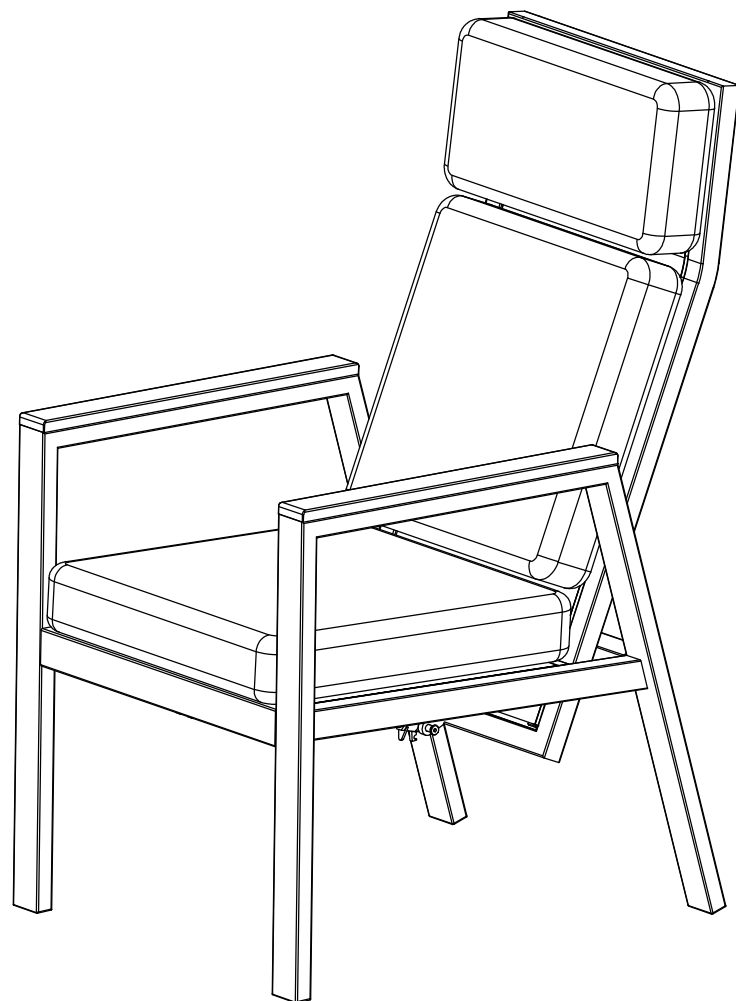

MAJA DELUXE POSITIONSSSEL NIGHT-GREY

BAHAG:32021730

1

20 min

A		1
B		1
C	 <p>M8*70</p>	2
D	 <p>$\phi 15 * \phi 9.2 * 2$</p>	2
E	 <p>$\phi 8.8 * 2 * M6 * 12$</p>	1
F	 <p>$\phi 8.8 * M6 * 31$</p>	1
G		2
H		2
I		1
J	 <p>$\phi 16 * \phi 8.5 * 1.0$</p>	2
K	 <p>$\phi 25 * \phi 9.2 * 3.5$</p>	2

01

02