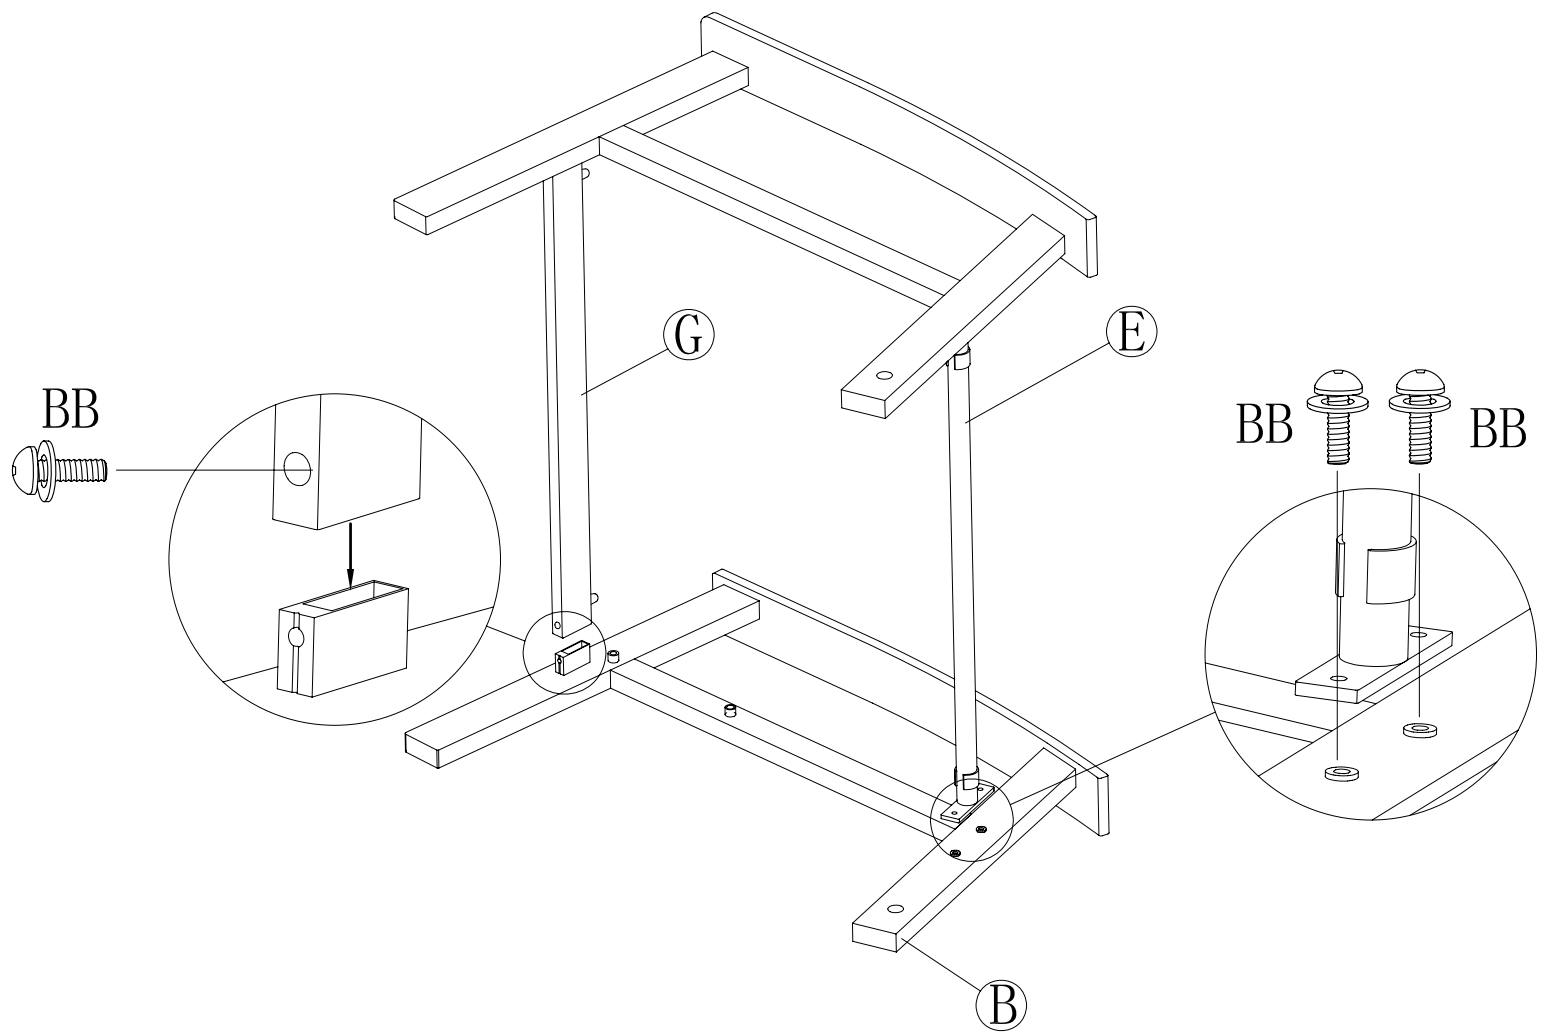

Maja XL-Textilen Rollliege inkl. Auflage

BAHAG:22897297

1

60 min

A		1	AA		4
B		1	BB		10
C		1	CC		2
D		1	DD		2
E		1	EE		2
F		1	FF		4
G		1	GG		4
H		2	HH		1
I		1			

Step 1

Step 2

Step 3

Step 4

Step 5

Step 6

Step 7

Step 8