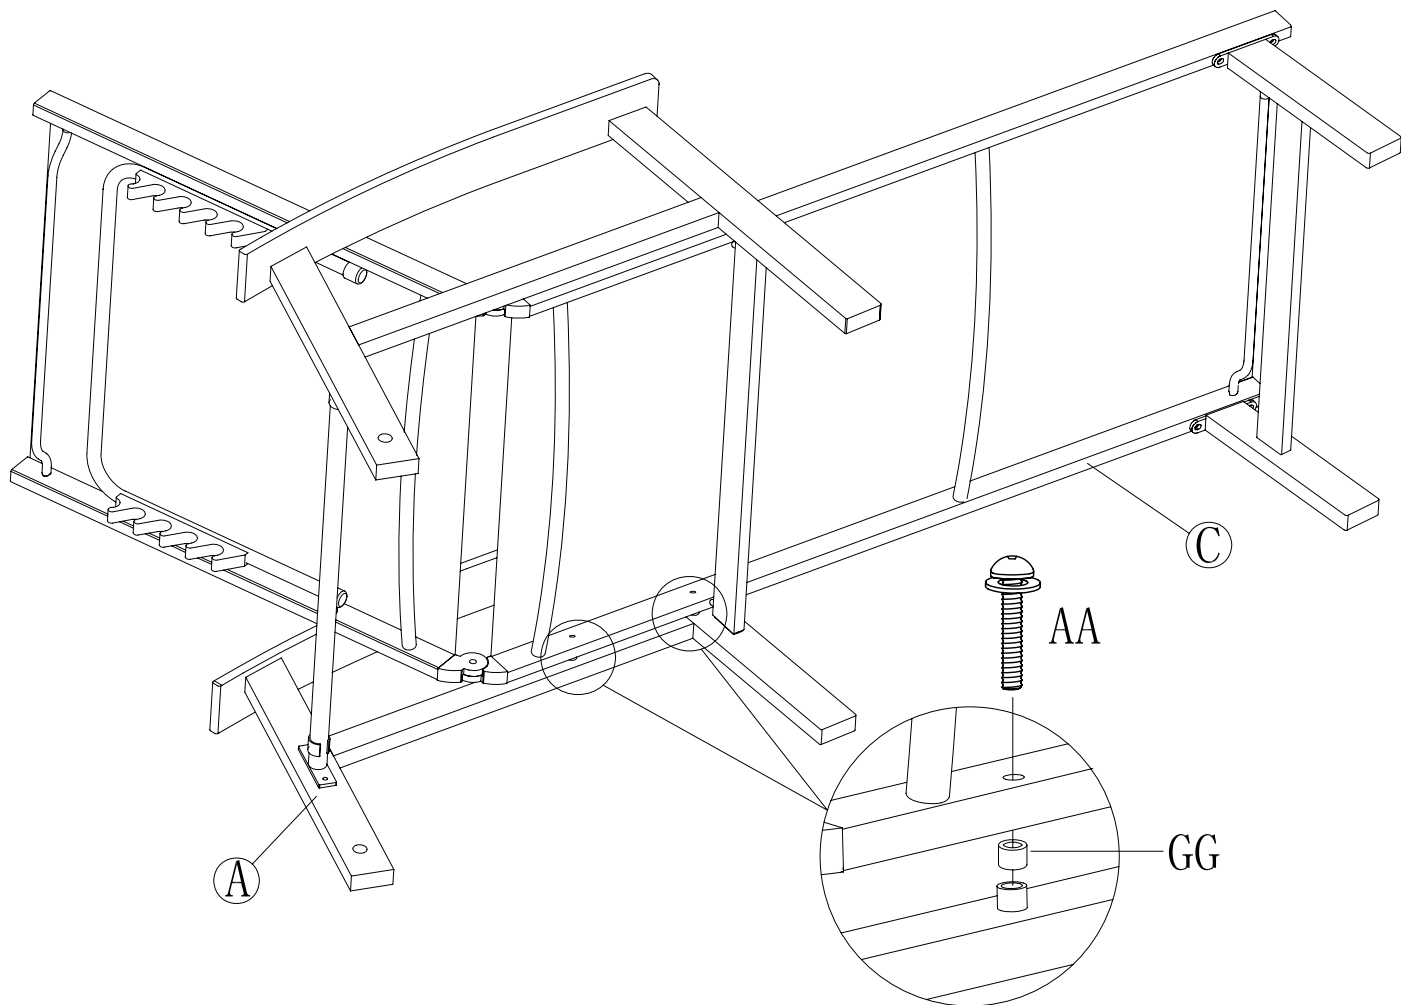

Maja XL-Textilen Rollliege inkl. Auflage

BAHAG:22897297

1

60 min

A		1	AA		4
B		1	BB		10
C		1	CC		2
D		1	DD		2
E		1	EE		2
F		1	FF		4
G		1	GG		4
H		2	HH		1
I		1			

Step 1

Step 2

Step 3

Step 4

Step 5

Step 6

Step 7

Step 8