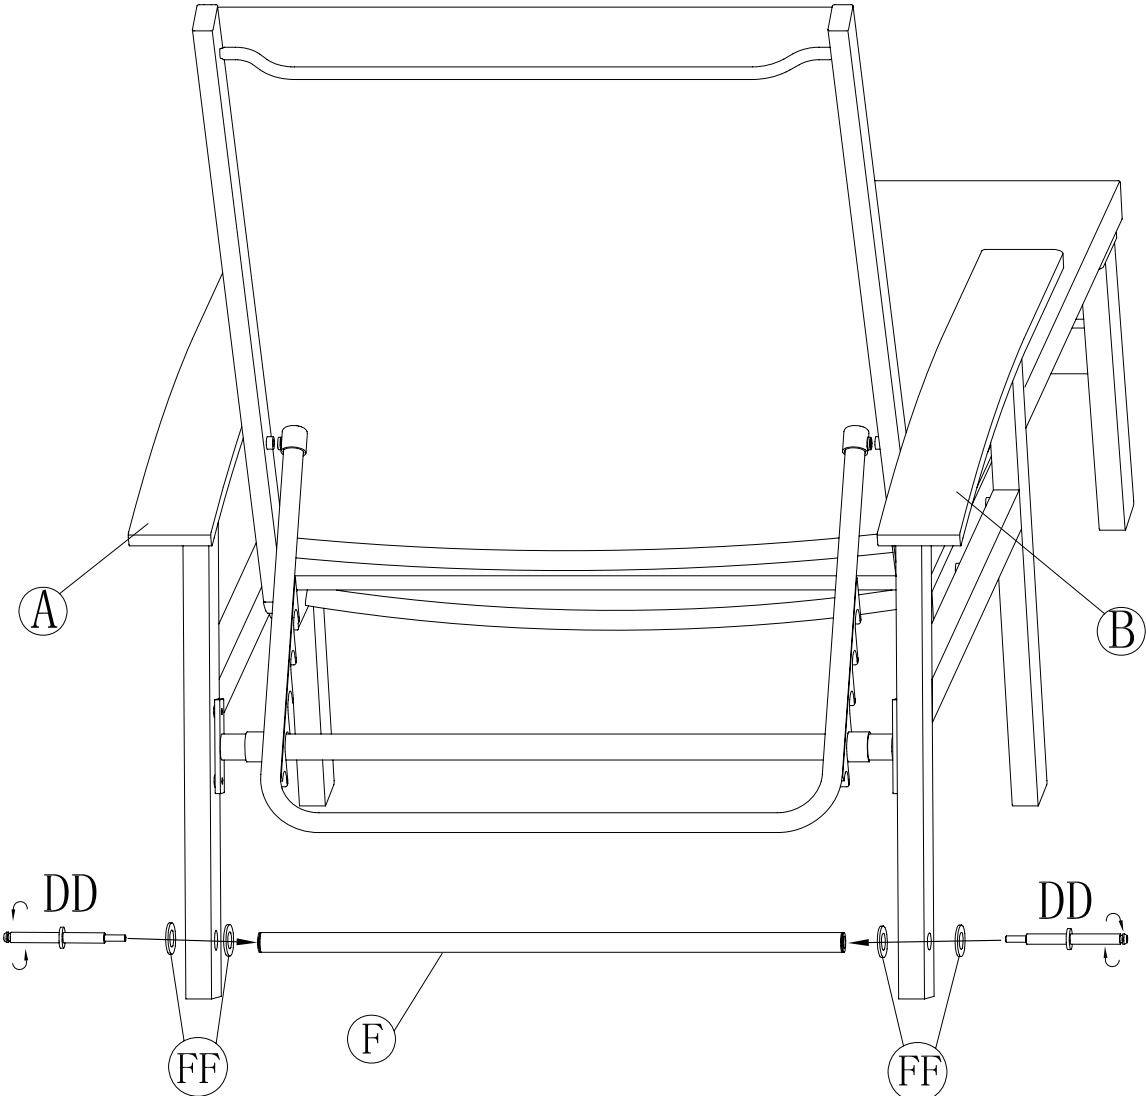

Maja XL-Textilen Rollliege inkl. Auflage

BAHAG:22897297

1

60 min

A		1	AA		4
B		1	BB		10
C		1	CC		2
D		1	DD		2
E		1	EE		2
F		1	FF		4
G		1	GG		4
H		2	HH		1
I		1			

Step 1

Step 2

Step 3

Step 4

Step 5

Step 6

Step 7

Step 8