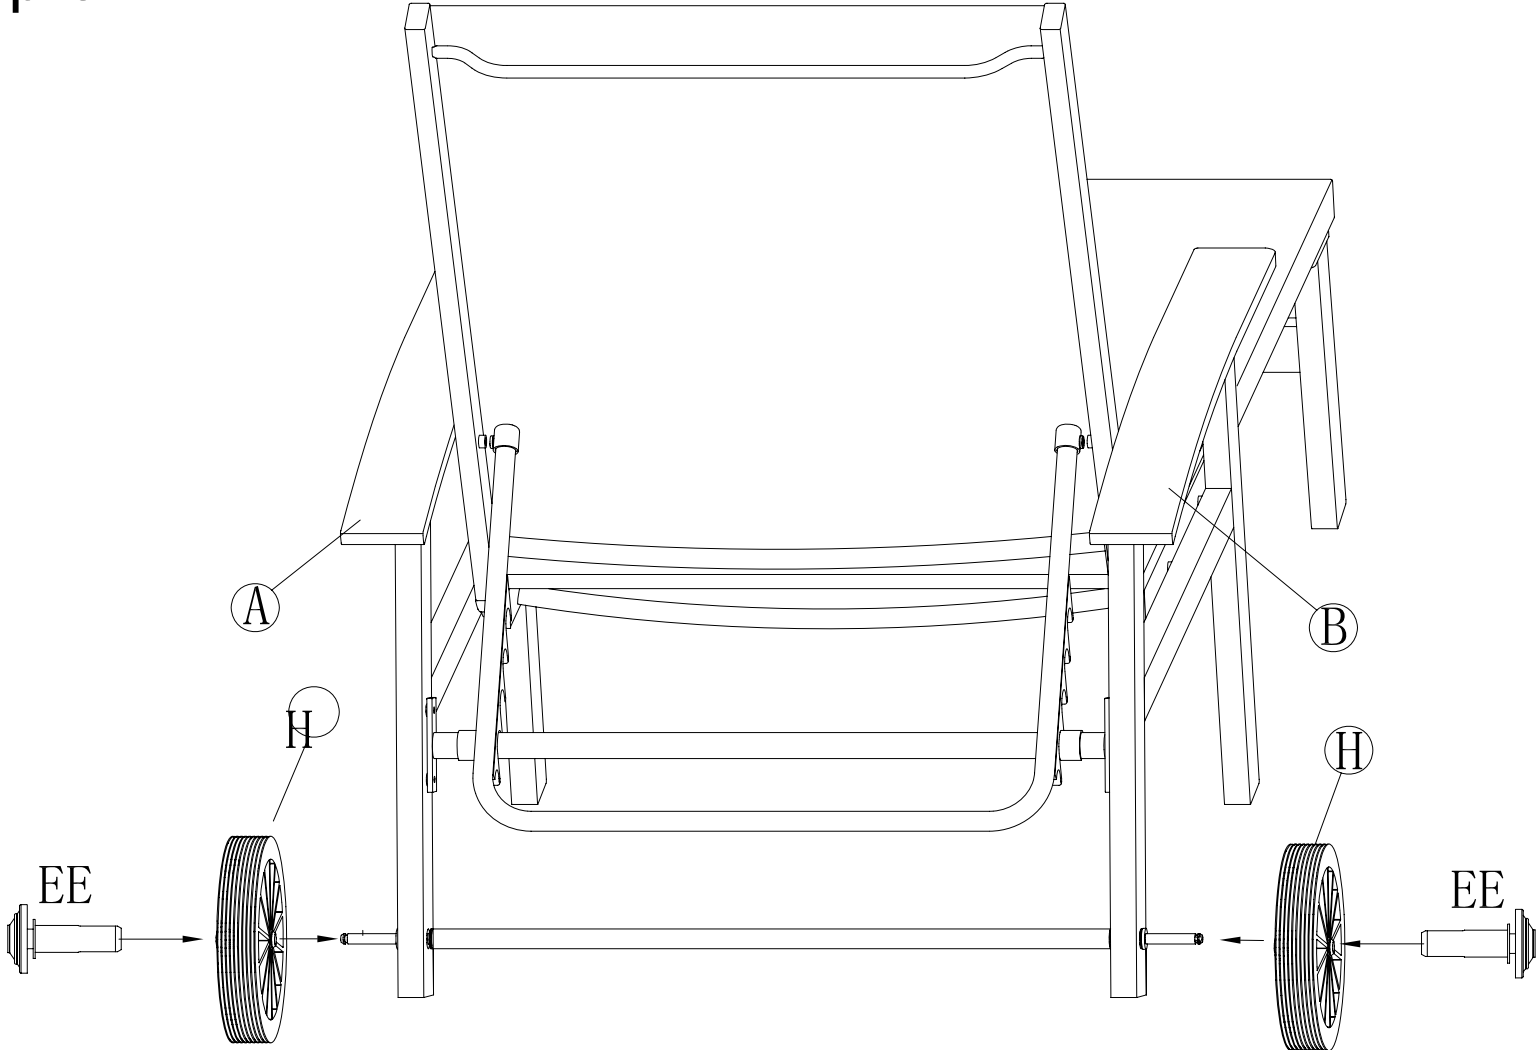

Maja XL-Textilen Rollliege inkl. Auflage

BAHAG:22897297

1

60 min

A		1	AA		4
B		1	BB		10
C		1	CC		2
D		1	DD		2
E		1	EE		2
F		1	FF		4
G		1	GG		4
H		2	HH		1
I		1			

Step 1

Step 2

Step 3

Step 4

Step 5

Step 6

Step 7

Step 8