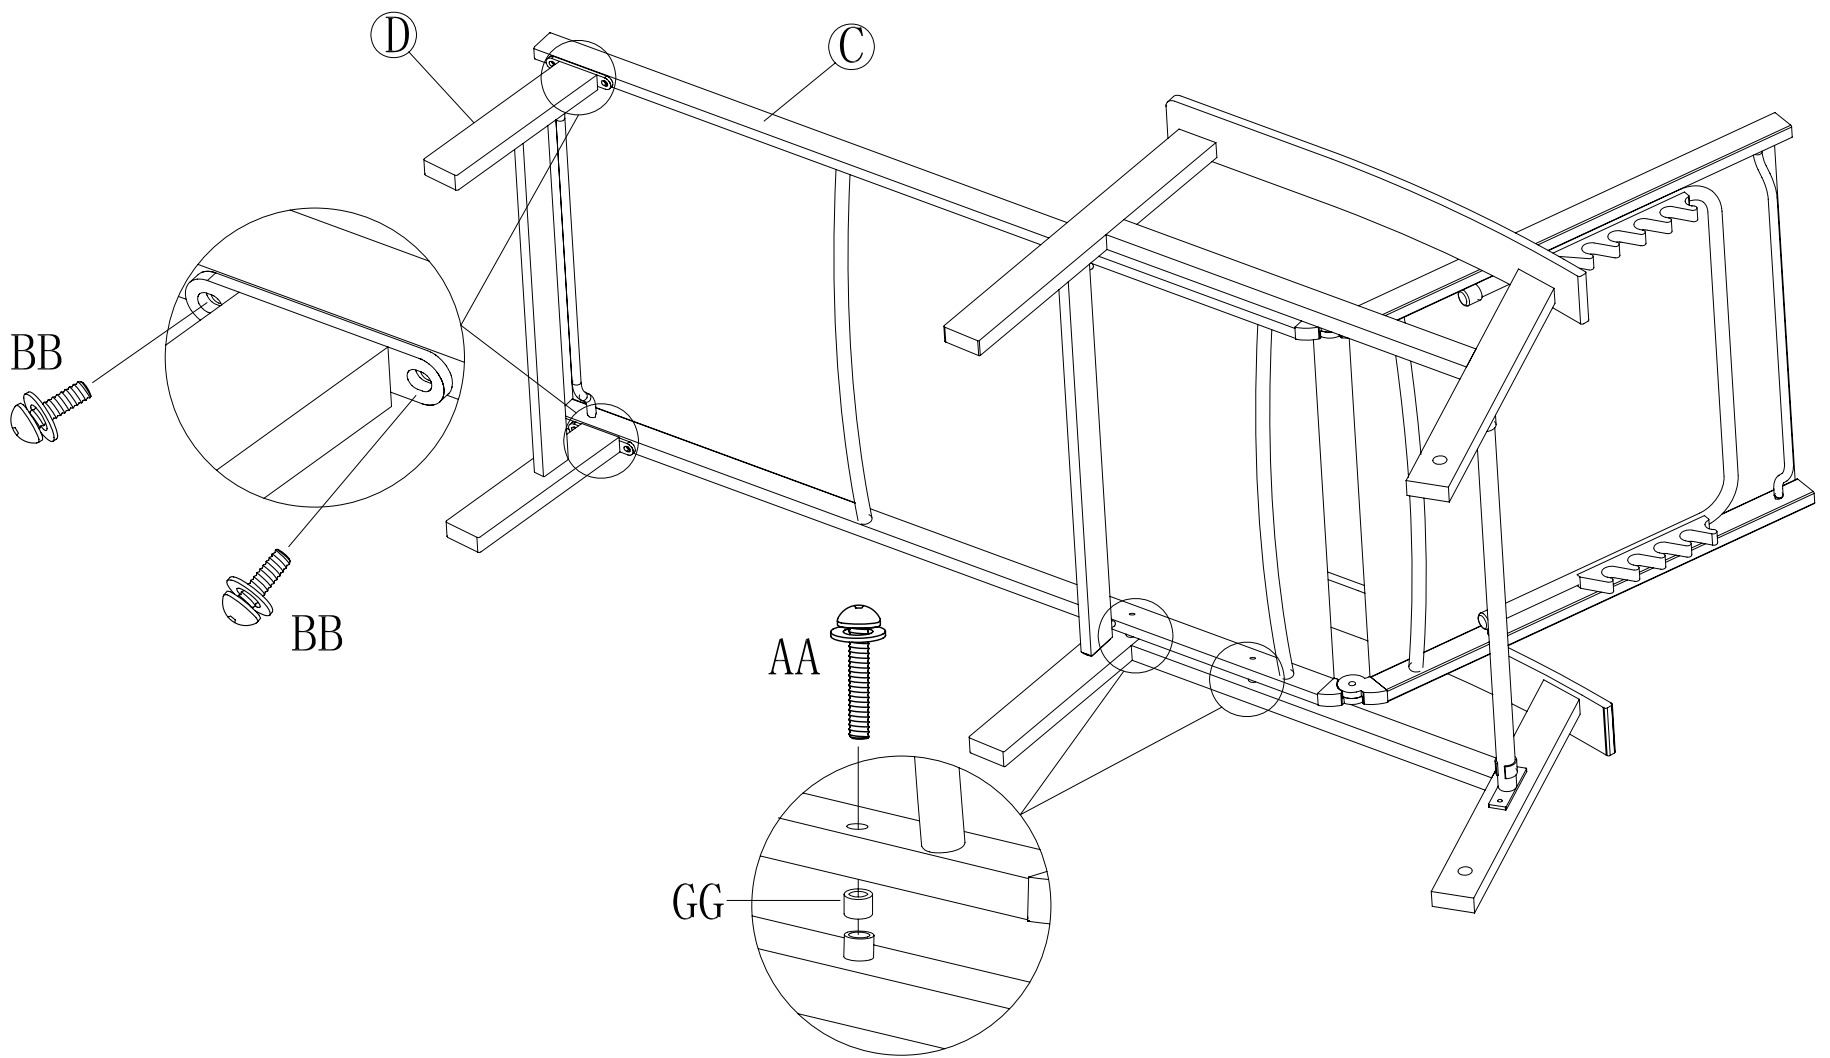

Maja XL-Textilen Rollliege inkl. Auflage

BAHAG:22897297

1

60 min

A		1	AA		4
B		1	BB		10
C		1	CC		2
D		1	DD		2
E		1	EE		2
F		1	FF		4
G		1	GG		4
H		2	HH		1
I		1			

Step 1

Step 2

Step 3

Step 4

Step 5

Step 6

Step 7

Step 8