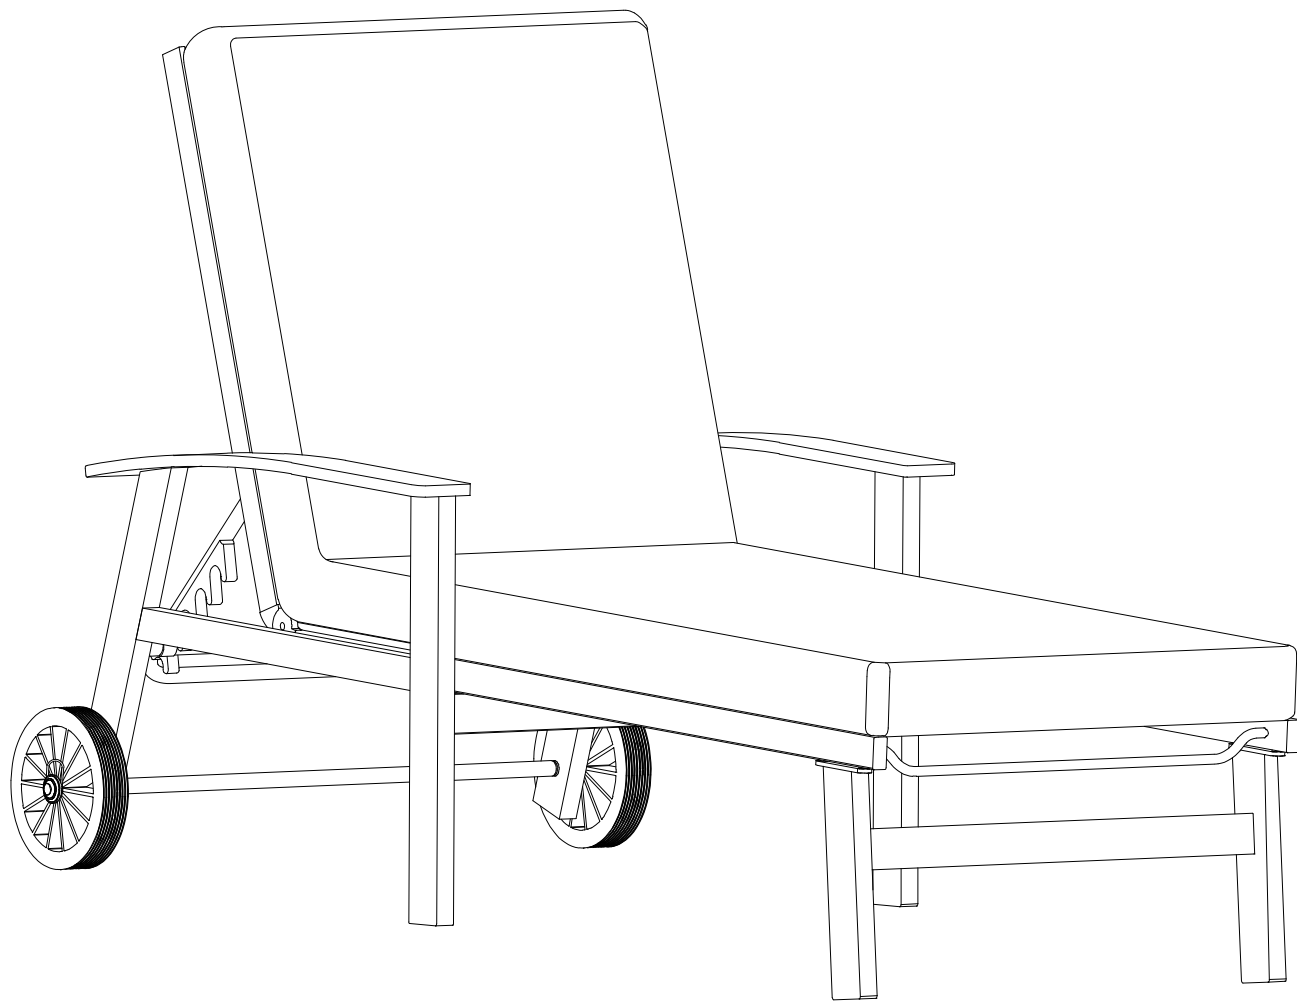

Maja XL-Textilen Rollliege inkl. Auflage

BAHAG:22897297

1

60 min

A		1	AA		4
B		1	BB		10
C		1	CC		2
D		1	DD		2
E		1	EE		2
F		1	FF		4
G		1	GG		4
H		2	HH		1
I		1			

Step 1

Step 2

Step 3