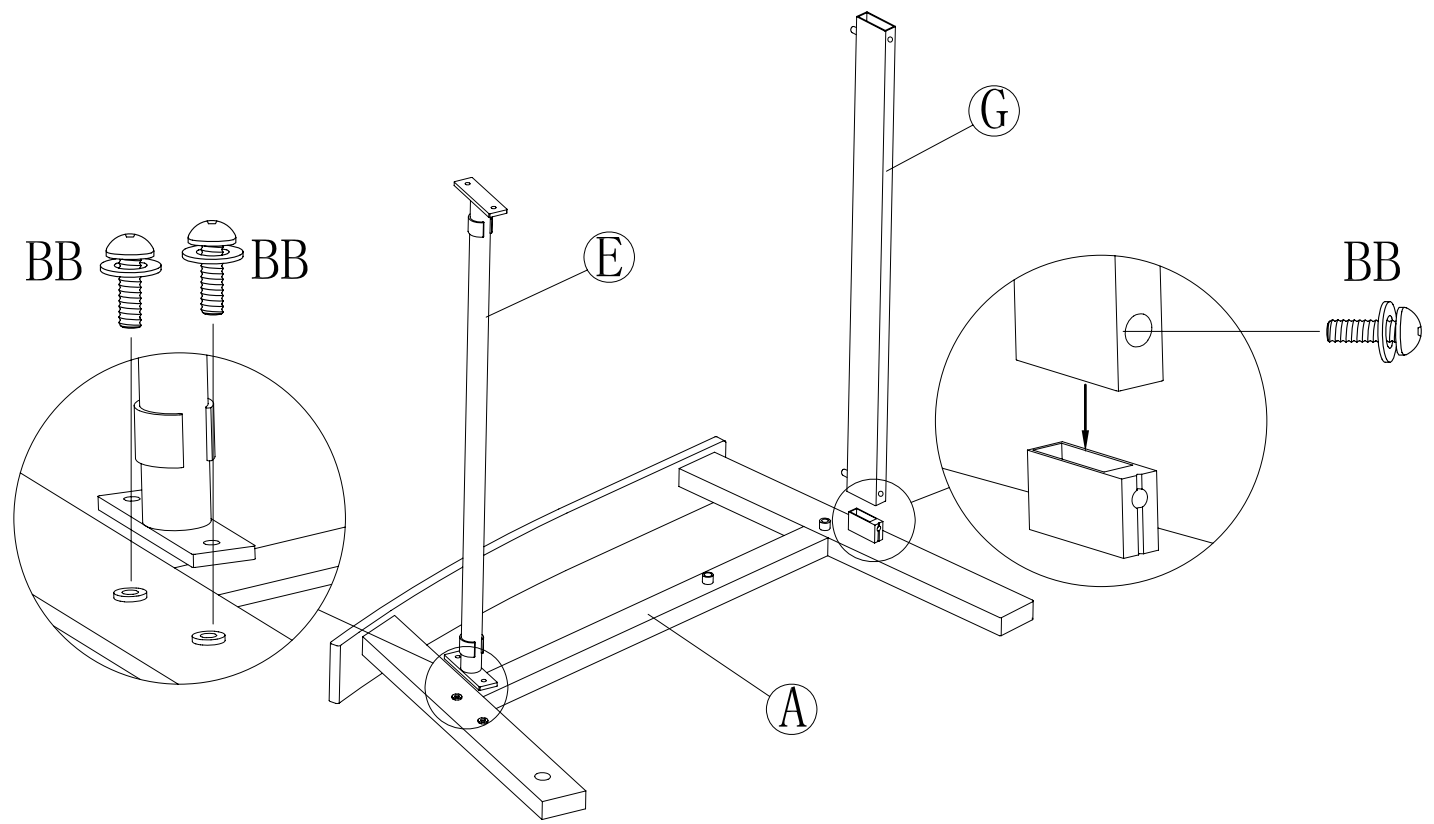

Maja XL-Textilen Rollliege inkl. Auflage

BAHAG:22897297

1

60 min

A		1	AA		4
B		1	BB		10
C		1	CC		2
D		1	DD		2
E		1	EE		2
F		1	FF		4
G		1	GG		4
H		2	HH		1
I		1			

Step 1

Step 2

Step 3

Step 4

Step 5

Step 6

Step 7

Step 8