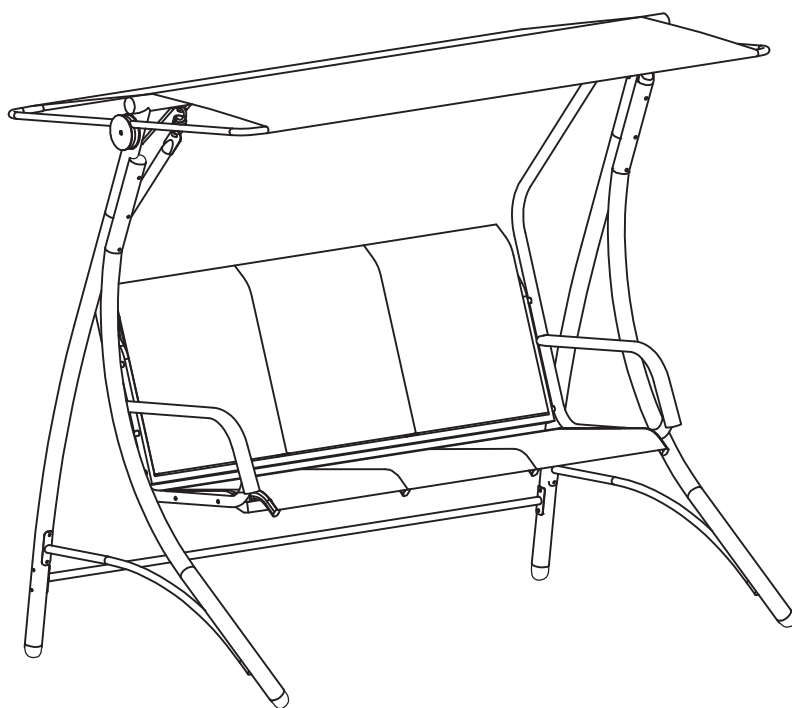

Maja Stahl Hollywoodschaukel mit integrierter Auflage

BAHAG:22909998

2

60 min

A		1
B		2
C		2
D		1
E		2

J		2
K		2
L		1
M		4
N		2

F		1
G		1
H		2
I		2

O		6
P		2
Q		8
R		8
S		4
T		8
U		4
V		1
W		1