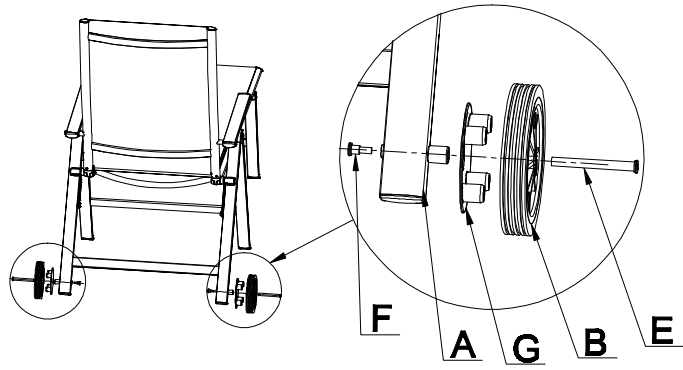

# MAJA/HANNAH TEXTILEN ROLLLIEGE

BAHAG:26119382

1

20 min

A		1
B		2
C		1
D		1
E		2
F		2
G		2
H		2
I		2
J		2

①

②

③