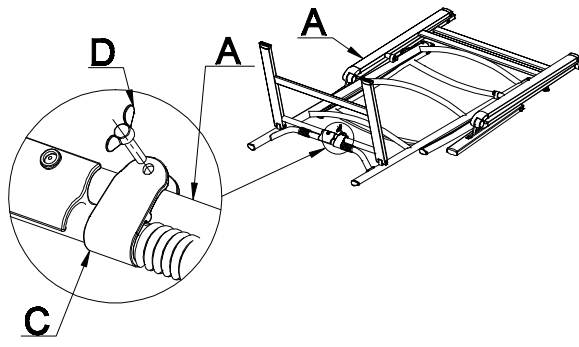

# MAJA/HANNAH TEXTILEN ROLLLIEGE

BAHAG:26119382

1

20 min

A		1
B		2
C		1
D		1
E		2
F		2
G		2
H		2
I		2
J		2

①

②

③