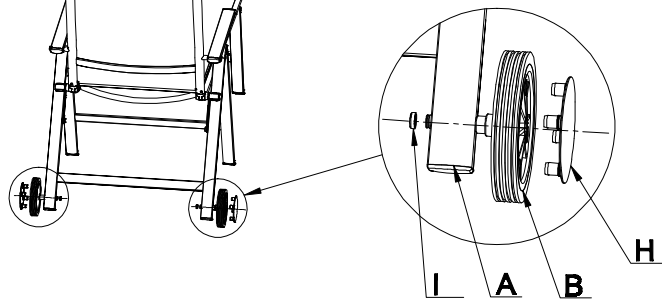

A		1
B		2
C		1
D		1
E		2
F		2
G		2
H		2
I		2
J		2

①

②

③

④

⑤