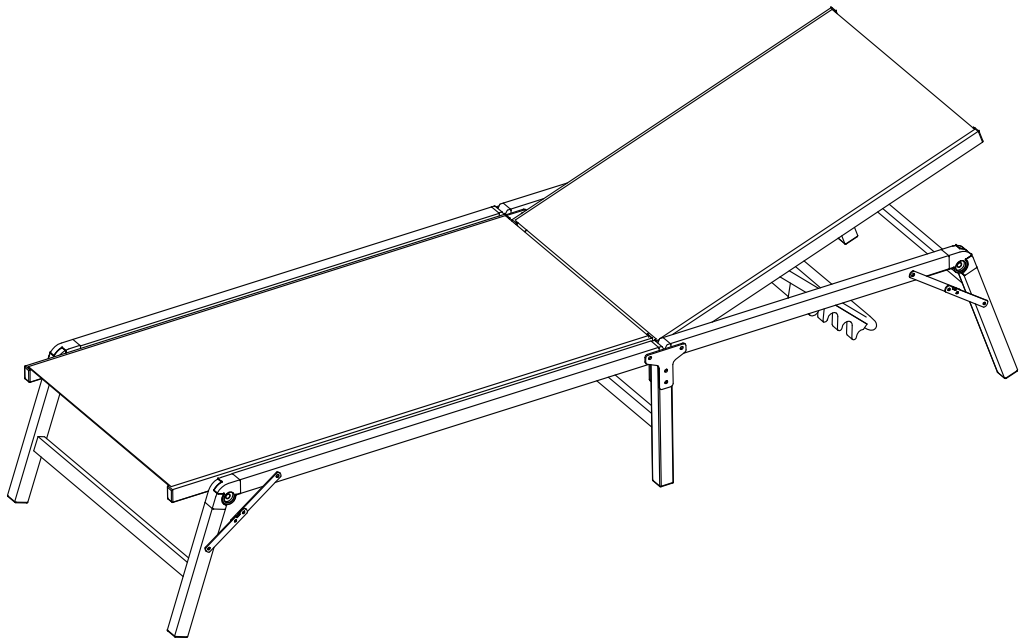

MAJA STAHL-TEXTILEN KLAPPLIEGE 186X63X30,5

BAHAG:31233426

1

5 min

Offen

Schließen