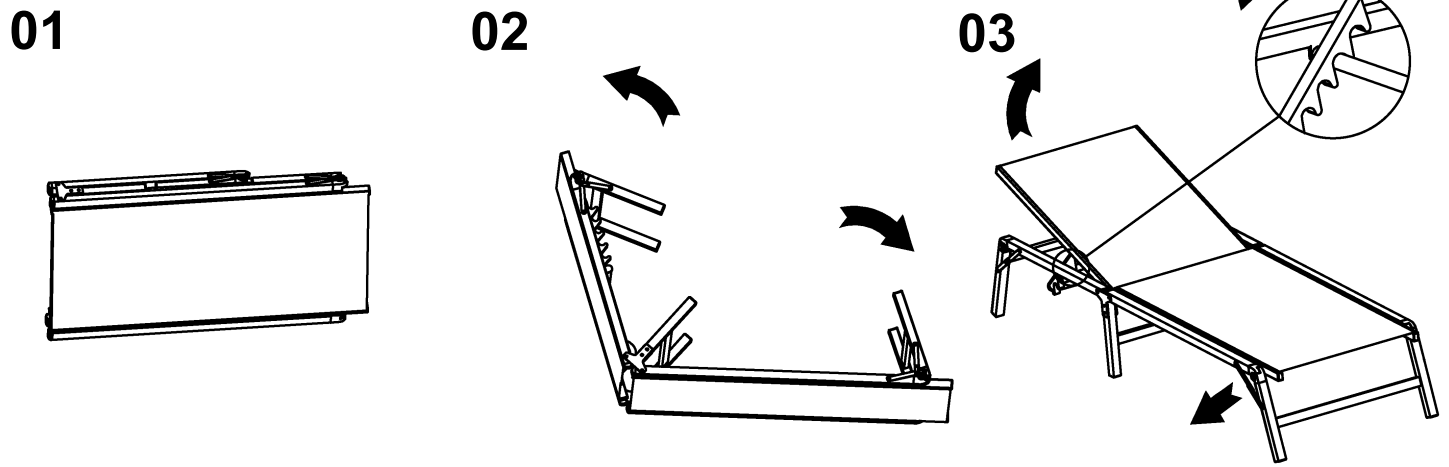

MAJA STAHL-TEXTILEN KLAPPLIEGE 186X63X30,5

BAHAG:31233426

1

5 min

Offen

Schließen