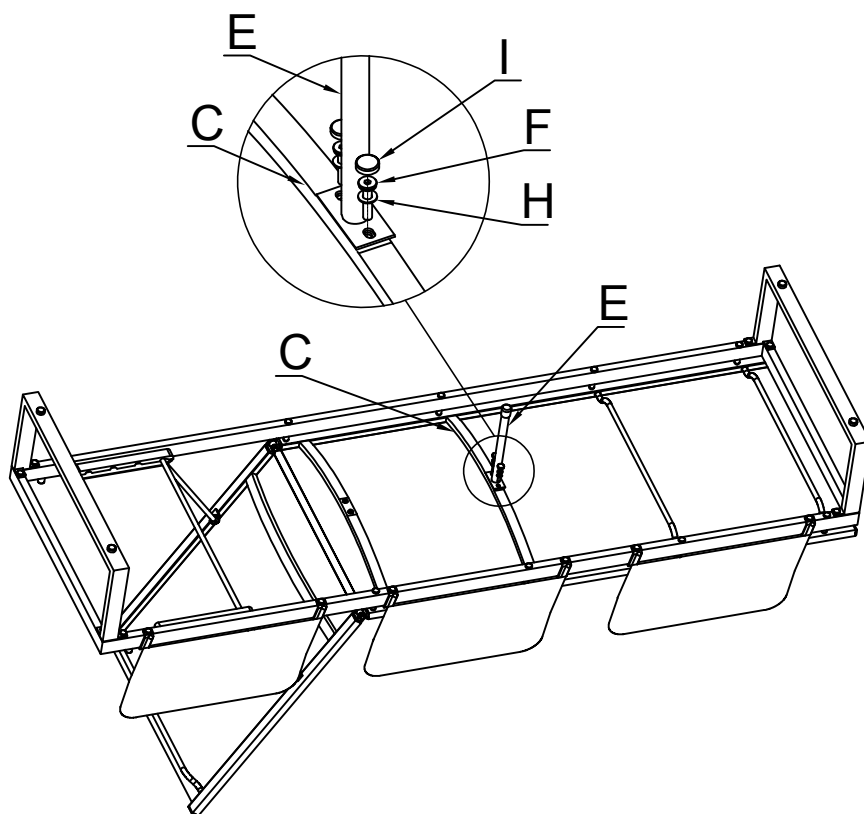

MAJA LOUNGESOFA SLIM MIT LIEGEFUNKTION

BAHAG:31308102

1

30 min

A		1	H		30
B		2	I		30
C		1	J		8
D		3	K		2
E		1	L		1
F		22	M		3
G		8	N		1

01

03

04

05

06

07

08