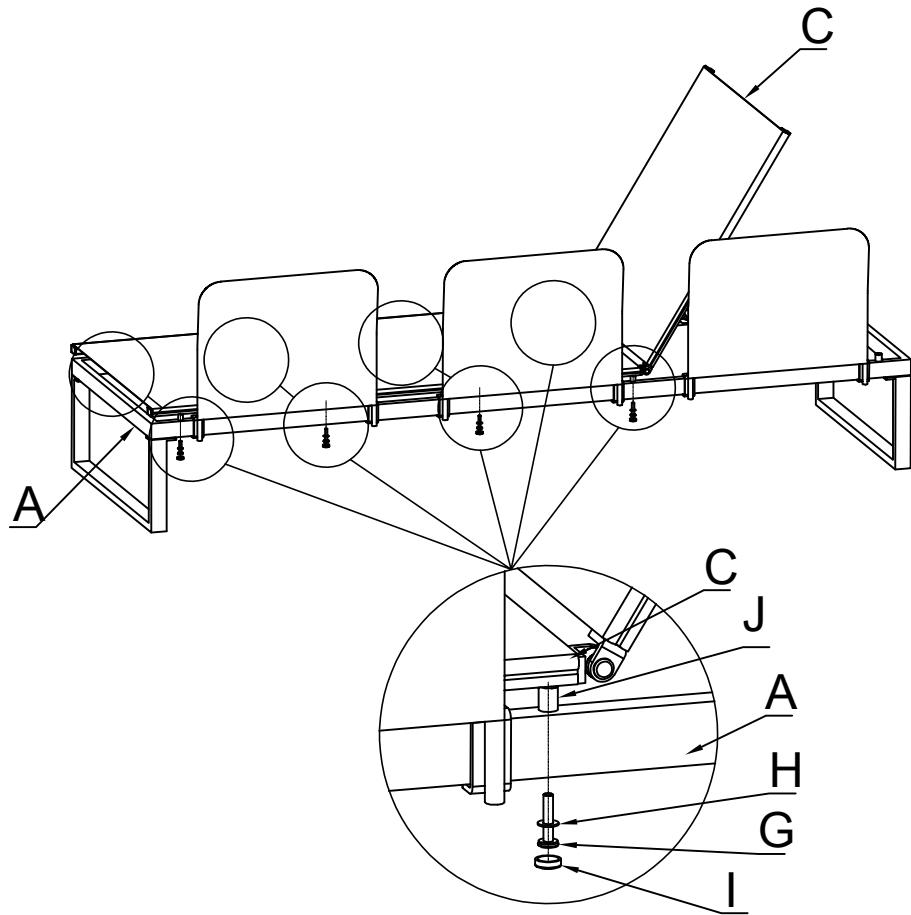

MAJA LOUNGESOFA SLIM MIT LIEGEFUNKTION

BAHAG:31308102

1

30 min

A		1	H		30
B		2	I		30
C		1	J		8
D		3	K		2
E		1	L		1
F		22	M		3
G		8	N		1

01

03

04

05

06

07

08