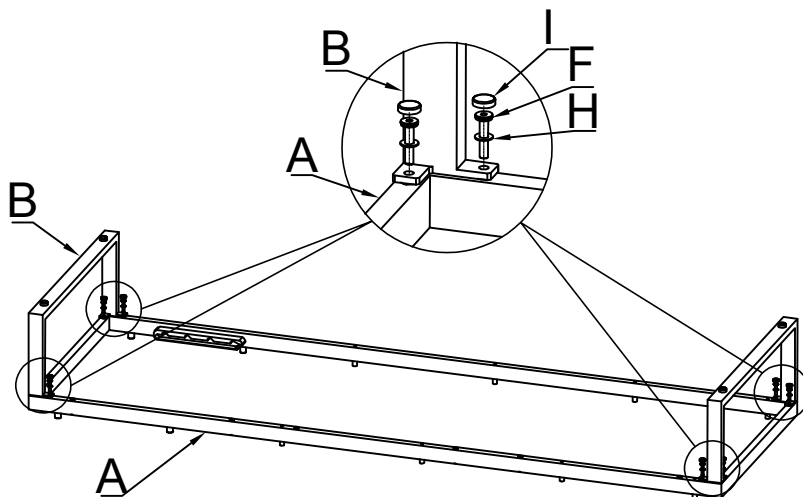

MAJA LOUNGESOFA SLIM MIT LIEGEFUNKTION

BAHAG:31308102

1

30 min

A		1	H		30
B		2	I		30
C		1	J		8
D		3	K		2
E		1	L		1
F		22	M		3
G		8	N		1

01

03

04