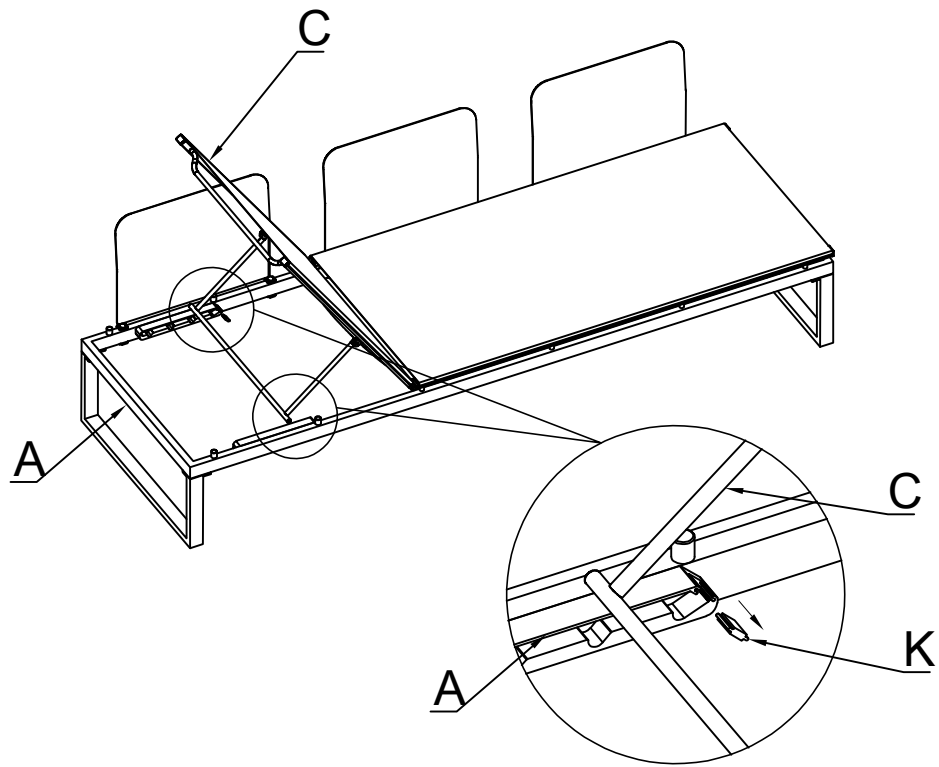

MAJA LOUNGESOFA SLIM MIT LIEGEFUNKTION

BAHAG:31308102

1

30 min

A		1	H		30
B		2	I		30
C		1	J		8
D		3	K		2
E		1	L		1
F		22	M		3
G		8	N		1

01

03

04

05

06

07

08