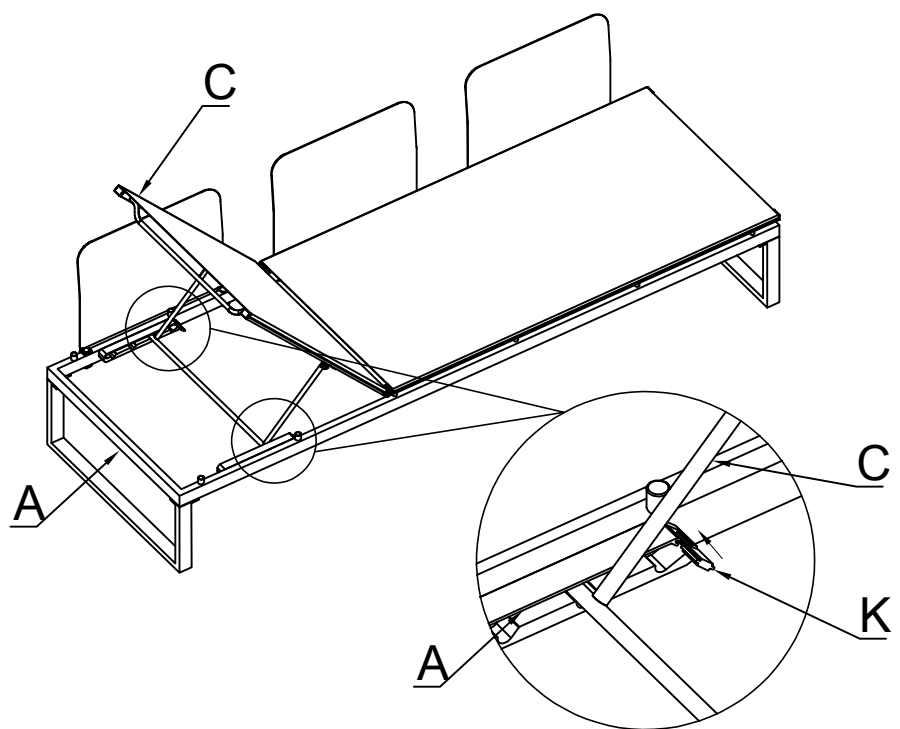

MAJA LOUNGESOFA SLIM MIT LIEGEFUNKTION

BAHAG:31308102

1

30 min

A		1	H		30
B		2	I		30
C		1	J		8
D		3	K		2
E		1	L		1
F		22	M		3
G		8	N		1

01

03

04

05

06

07

08