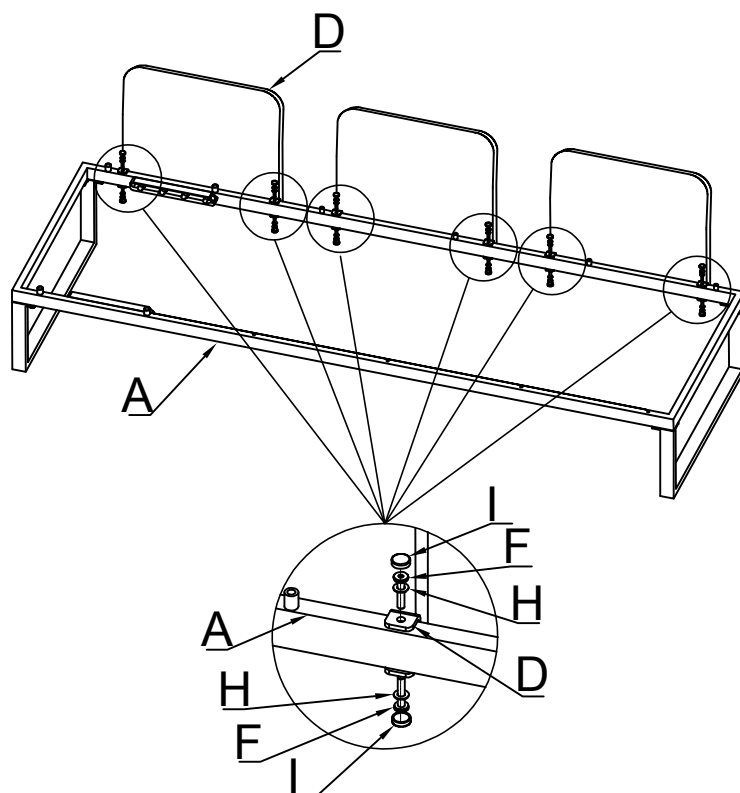

MAJA LOUNGESOFA SLIM MIT LIEGEFUNKTION

BAHAG:31308102

1

30 min

A		1	H		30
B		2	I		30
C		1	J		8
D		3	K		2
E		1	L		1
F		22	M		3
G		8	N		1

01

03

04

05

06

07

08