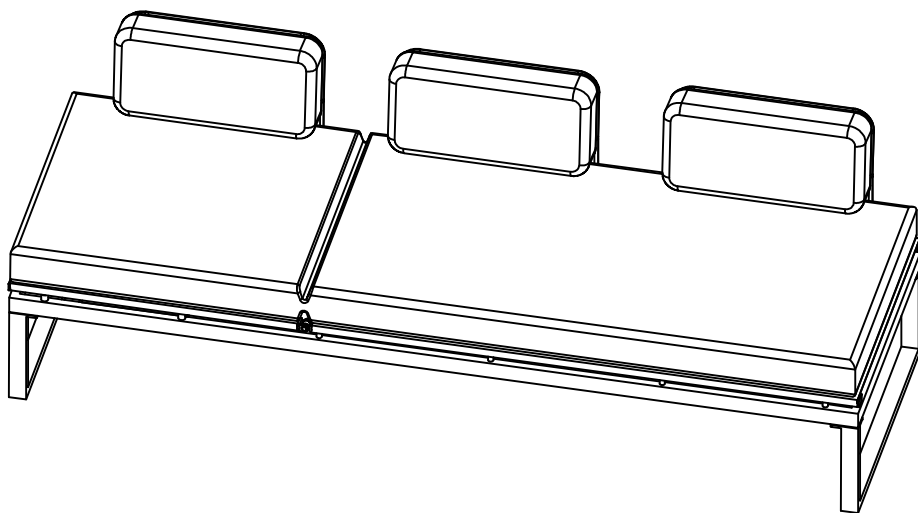

MAJA LOUNGESOFA SLIM MIT LIEGEFUNKTION

BAHAG:31308102

1

30 min

A		1	H		30
B		2	I		30
C		1	J		8
D		3	K		2
E		1	L		1
F		22	M		3
G		8	N		1

01

03

04