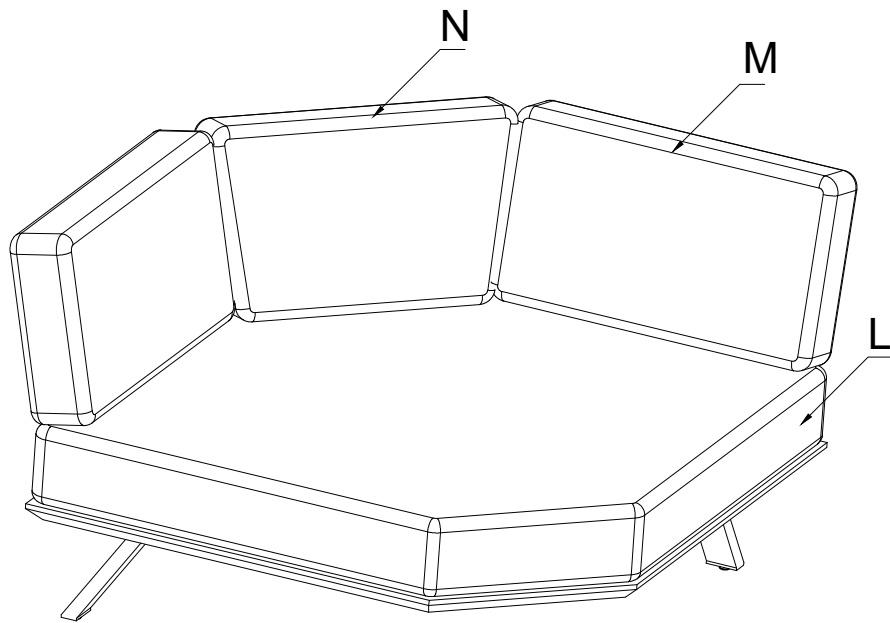

LUMAR ECKMODUL 115X115X68cm

BAHAG:31965561

2

25 min

A		1
B		3
C		3
D		3
E	 M6*25	26
F	 M6*28	12
G		12
H		1
K		4
L		1
M		2
N		1

01

02

03