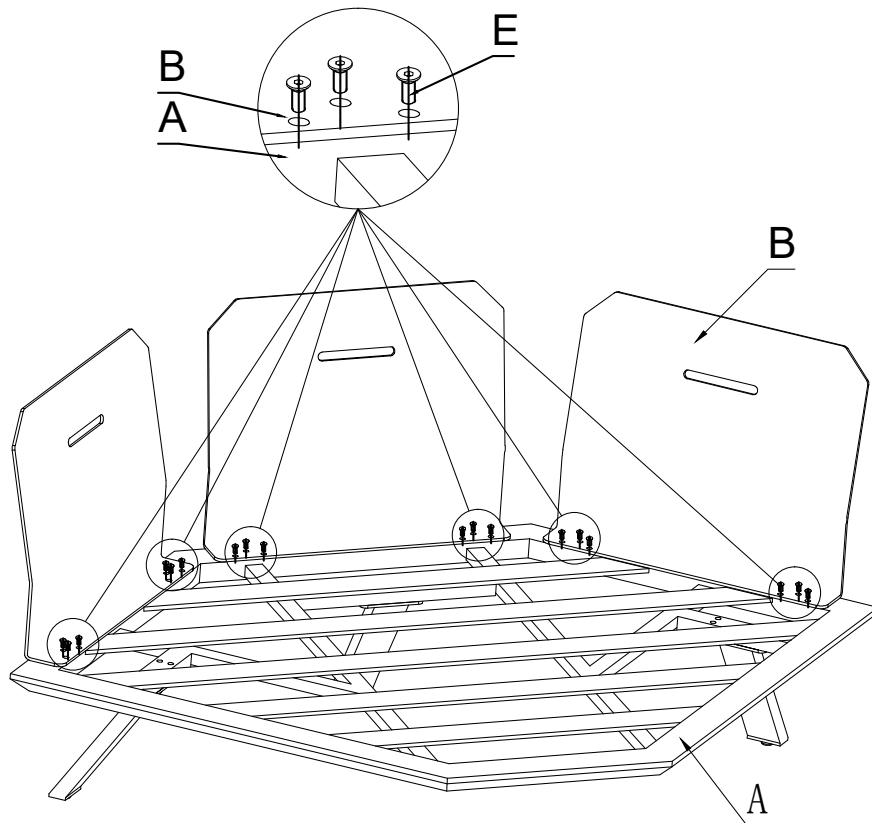

LUMAR ECKMODUL 115X115X68cm

BAHAG:31965561

2

25 min

A		1
B		3
C		3
D		3
E	 M6*25	26
F	 M6*28	12
G		12
H		1
K		4
L		1
M		2
N		1

01

02

03