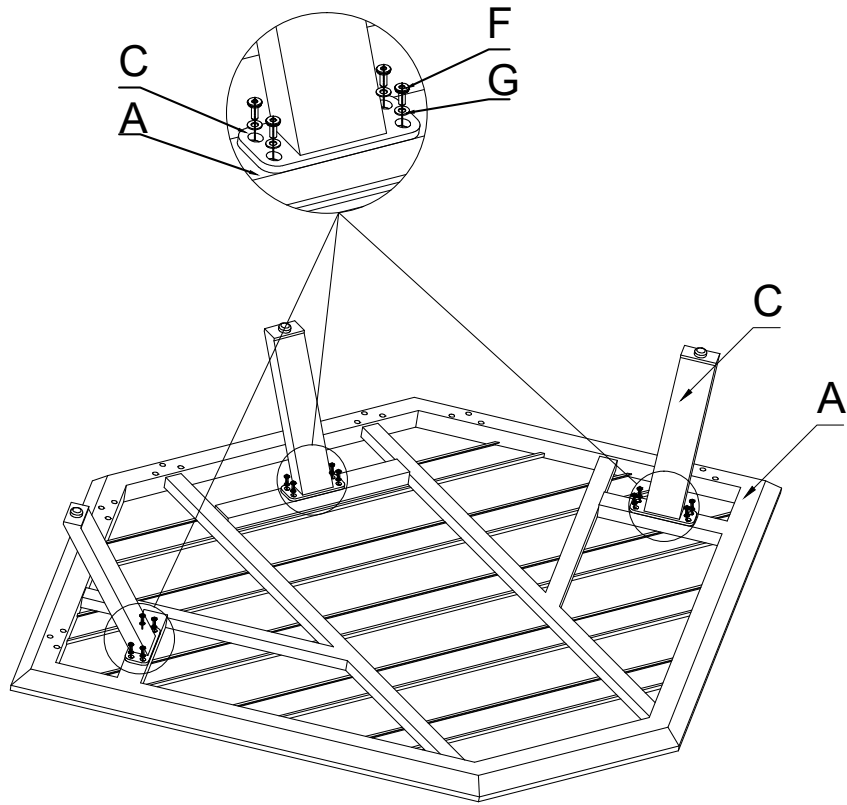

LUMAR ECKMODUL 115X115X68cm

BAHAG:31965561

2

25 min

A		1
B		3
C		3
D		3
E	 M6*25	26
F	 M6*28	12
G		12
H		1
K		4
L		1
M		2
N		1

01

02

03