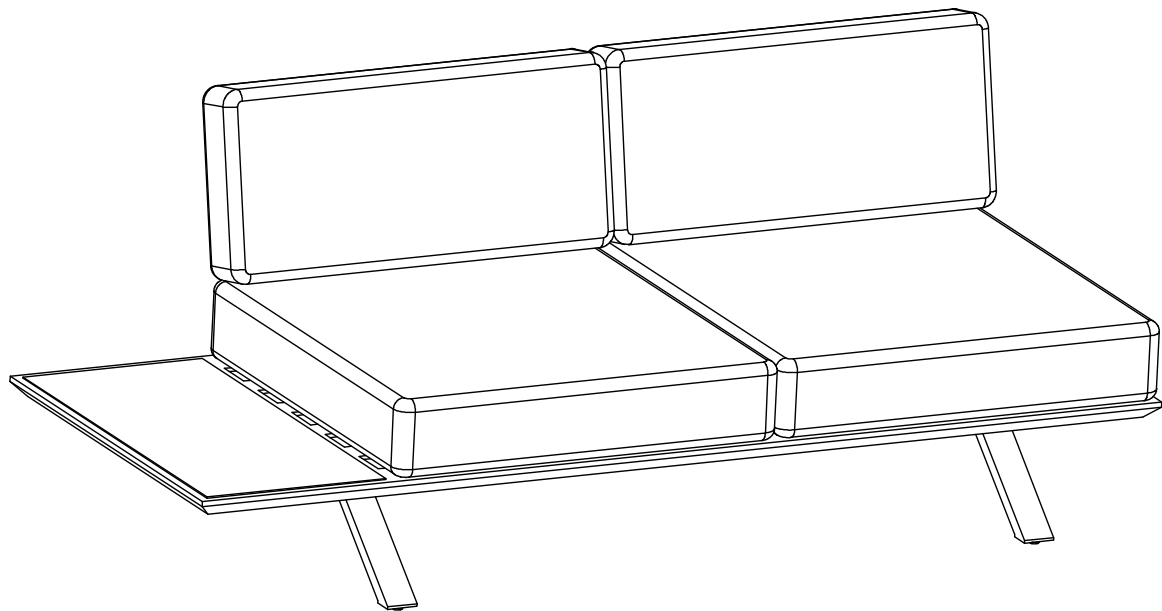

# LUMAR MODUL 2ER SOFA

## 195,5X87X68cm

BAHAG:31970060

2

20 min

A		1
B		2
C		2
D		2
E	 M6*25	12
F	 M8*28	8
G		8
H		1
I		2
J		2

01

02

**03**