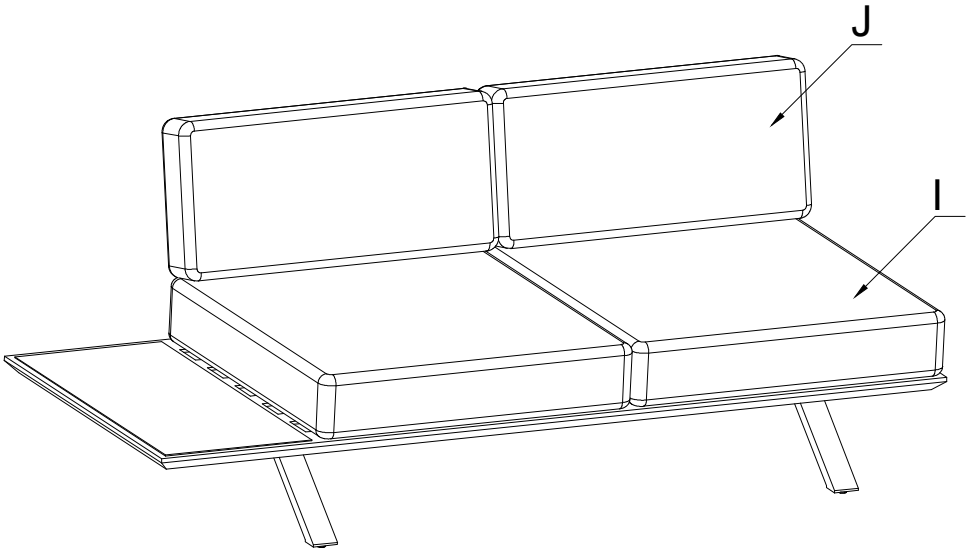

# LUMAR MODUL 2ER SOFA

## 195,5X87X68cm

BAHAG:31970060

2

20 min

A		1
B		2
C		2
D		2
E	 M6*25	12
F	 M8*28	8
G		8
H		1
I		2
J		2

01

02

**03**